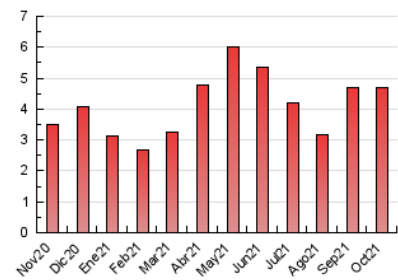

Pàgines (x 1000)