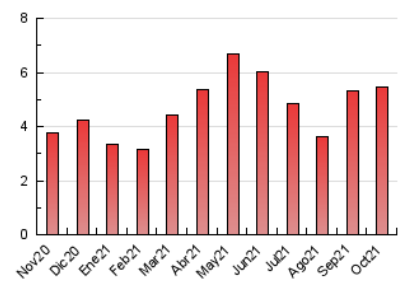

Pàgines (x 1000)