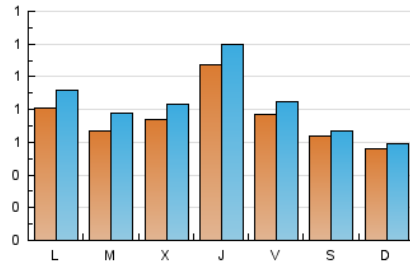

4. Gràfiques (Nacional)

4.1 Per dia de la setmana (promig)

N. únics / Visites (x 100)