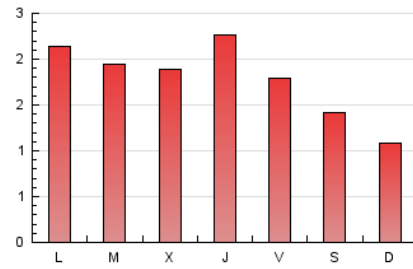

Pàgines (x 100)