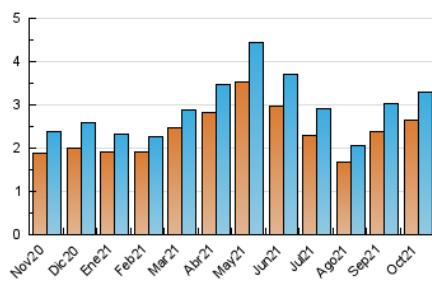

4.3 Per mesos

N. únics / Visites (x 1000)