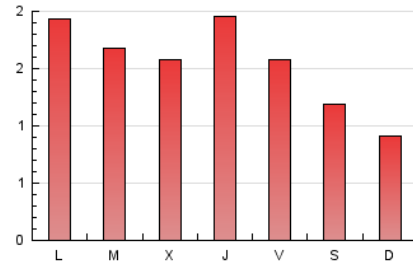

Pàgines (x 100)