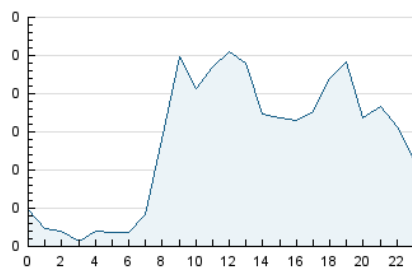

2. Seccions (Nacional i Internacional)

	PÀGINES	%
HOME	1.187	21.78 %
RESTA	4.263	78.22 %

3. Per dia del mes (Nacional i Internacional)

Dia	N. únics	Visites	Pàgines	Dia	N. únics	Visites	Pàgines	Dia	N. únics	Visites	Pàgines
1	87	93	159	11	73	80	169	21	179	195	257
2	90	92	149	12	64	69	116	22	118	126	199
3	72	73	103	13	68	73	115	23	97	97	133
4	90	103	216	14	115	128	218	24	59	62	116
5	112	125	243	15	94	102	166	25	77	86	156
6	98	107	178	16	124	131	202	26	60	72	116
7	104	115	181	17	89	92	106	27	99	103	188
8	103	111	180	18	165	182	313	28	151	164	253
9	65	68	122	19	140	154	305	29	91	102	193
10	91	97	141	20	151	169	276	30	56	59	100
								31	57	60	81

4. Gràfiques (Nacional i Internacional)

4.1 Per dia de la setmana (promig)

N. únics / Visites (x 100)

Pàgines (x 100)

4.2 Per franja horària (promig)

Visites__ (x 1000)

Pàgines (x 1000)

4.3 Per mesos