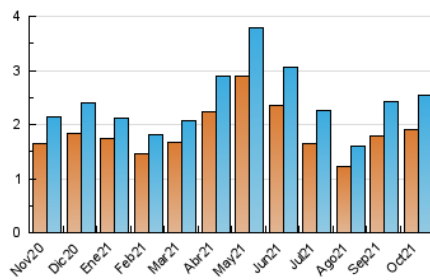

4.3 Per mesos

N. únics / Visites (x 1000)