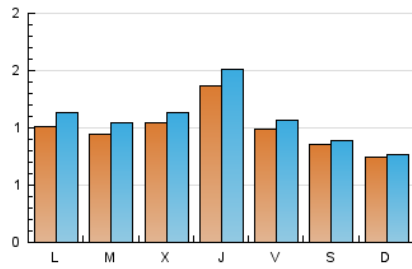

4. Gràfiques (Nacional i Internacional)

4.1 Per dia de la setmana (promig)

N. únics / Visites (x 100)