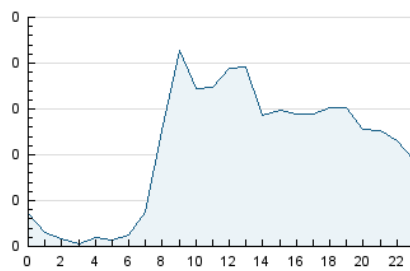

2. Seccions (Nacional)

	PÀGINES	%
HOME	1.129	24.04 %
RESTA	3.567	75.96 %

3. Per dia del mes (Nacional)

<u>Dia</u>	<u>N. únics</u>	<u>Visites</u>	<u>Pàgines</u>	<u>Dia</u>	<u>N. únics</u>	<u>Visites</u>	<u>Pàgines</u>	<u>Dia</u>	<u>N. únics</u>	<u>Visites</u>	<u>Pàgines</u>
1	73	79	145	11	62	69	158	21	131	147	206
2	65	67	124	12	53	58	104	22	95	103	176
3	59	60	90	13	48	53	95	23	70	70	106
4	73	86	198	14	77	89	179	24	44	47	98
5	75	88	206	15	71	79	143	25	64	73	143
6	68	77	148	16	98	105	174	26	50	62	106
7	92	103	169	17	56	59	73	27	58	62	143
8	76	84	153	18	123	140	271	28	129	142	231
9	44	47	101	19	91	105	256	29	71	81	171
10	79	85	129	20	120	138	245	30	45	48	89
								31	42	45	66

4. Gràfiques (Nacional)

4.1 Per dia de la setmana (promig)

N. únics / Visites (x 100)

Pàgines (x 100)

4.2 Per franja horària (promig)

Visites__ (x 1000)

Pàgines (x 1000)

4.3 Per mesos