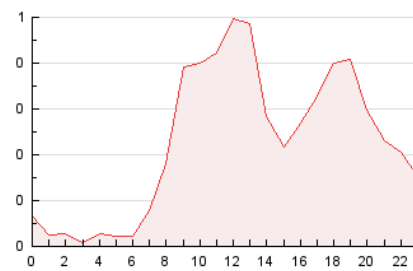

2. Seccions (Nacional i Internacional)

	PÀGINES	%
HOME	1.187	21.78 %
RESTA	4.263	78.22 %

3. Per dia del mes (Nacional i Internacional)

Dia	N. únics	Visites	Pàgines	Dia	N. únics	Visites	Pàgines	Dia	N. únics	Visites	Pàgines
1	87	93	159	11	73	80	169	21	179	195	257
2	90	92	149	12	64	69	116	22	118	126	199
3	72	73	103	13	68	73	115	23	97	97	133
4	90	103	216	14	115	128	218	24	59	62	116
5	112	125	243	15	94	102	166	25	77	86	156
6	98	107	178	16	124	131	202	26	60	72	116
7	104	115	181	17	89	92	106	27	99	103	188
8	103	111	180	18	165	182	313	28	151	164	253
9	65	68	122	19	140	154	305	29	91	102	193
10	91	97	141	20	151	169	276	30	56	59	100
								31	57	60	81

4. Gràfiques (Nacional i Internacional)

4.1 Per dia de la setmana (promig)

N. únics / Visites (x 100)

Pàgines (x 100)

4.2 Per franja horària (promig)

Visites__ (x 1000)

Pàgines (x 1000)

4.3 Per mesos