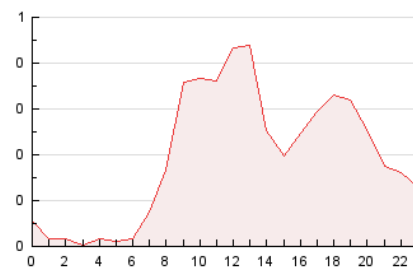

2. Seccions (Nacional)

	PÀGINES	%
HOME	1.129	24.04 %
RESTA	3.567	75.96 %

3. Per dia del mes (Nacional)

<u>Dia</u>	<u>N. únics</u>	<u>Visites</u>	<u>Pàgines</u>	<u>Dia</u>	<u>N. únics</u>	<u>Visites</u>	<u>Pàgines</u>	<u>Dia</u>	<u>N. únics</u>	<u>Visites</u>	<u>Pàgines</u>
1	73	79	145	11	62	69	158	21	131	147	206
2	65	67	124	12	53	58	104	22	95	103	176
3	59	60	90	13	48	53	95	23	70	70	106
4	73	86	198	14	77	89	179	24	44	47	98
5	75	88	206	15	71	79	143	25	64	73	143
6	68	77	148	16	98	105	174	26	50	62	106
7	92	103	169	17	56	59	73	27	58	62	143
8	76	84	153	18	123	140	271	28	129	142	231
9	44	47	101	19	91	105	256	29	71	81	171
10	79	85	129	20	120	138	245	30	45	48	89
								31	42	45	66

4. Gràfiques (Nacional)

4.1 Per dia de la setmana (promig)

N. únics / Visites (x 100)

Pàgines (x 100)

4.2 Per franja horària (promig)

Visites__ (x 1000)

Pàgines (x 1000)

4.3 Per mesos