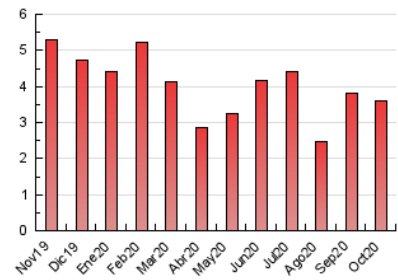

Pàgines (x 1000)