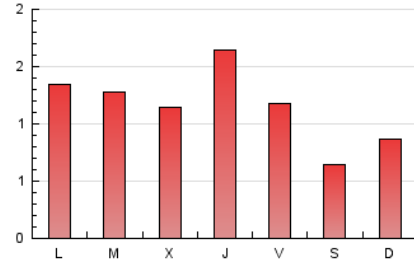

Pàgines (x 100)