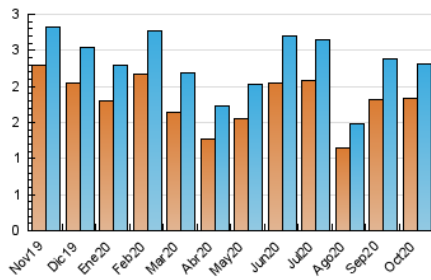

4.3 Per mesos

N. únics / Visites (x 1000)