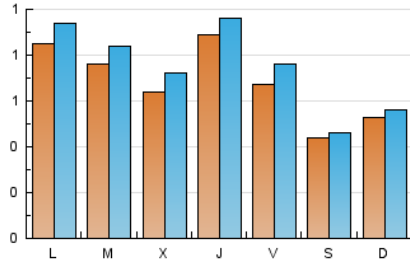

4. Gràfiques (Nacional)

4.1 Per dia de la setmana (promig)

N. únics / Visites (x 100)