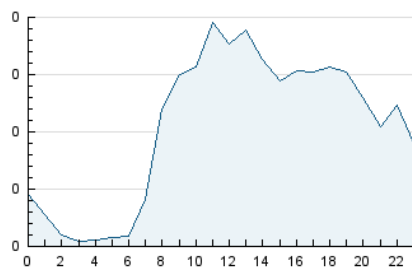

2. Seccions (Nacional i Internacional)

	PÀGINES	%
HOME	768	20.21 %
RESTA	3.032	79.79 %

3. Per dia del mes (Nacional i Internacional)

Dia	N. únics	Visites	Pàgines	Dia	N. únics	Visites	Pàgines	Dia	N. únics	Visites	Pàgines
1	67	70	137	11	85	89	146	21	59	65	94
2	73	83	121	12	62	63	83	22	66	74	108
3	39	40	60	13	72	82	124	23	69	75	111
4	67	69	98	14	47	59	95	24	41	42	52
5	133	144	221	15	73	80	164	25	39	42	64
6	112	121	191	16	78	88	148	26	54	59	73
7	96	104	164	17	45	49	78	27	51	59	80
8	223	232	328	18	33	35	52	28	87	94	142
9	122	131	198	19	131	147	204	29	55	64	125
10	82	82	103	20	88	94	137	30	33	42	56
								31	29	33	43

4. Gràfiques (Nacional i Internacional)

4.1 Per dia de la setmana (promig)

N. únics / Visites (x 100)

Pàgines (x 100)

4.2 Per franja horària (promig)

Visites (x 1000)

Pàgines (x 1000)

4.3 Per mesos