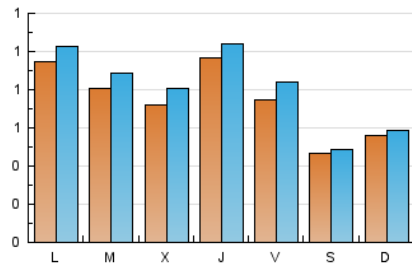

4. Gràfiques (Nacional i Internacional)

4.1 Per dia de la setmana (promig)

N. únics / Visites (x 100)