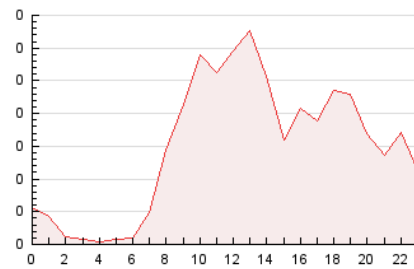

2. Seccions (Nacional)

	PÀGINES	%
HOME	747	20.83 %
RESTA	2.840	79.17 %

3. Per dia del mes (Nacional)

Dia	N. únics	Visites	Pàgines	Dia	N. únics	Visites	Pàgines	Dia	N. únics	Visites	Pàgines
1	58	61	128	11	80	84	141	21	52	58	87
2	69	79	117	12	57	58	78	22	62	70	104
3	34	35	54	13	66	76	118	23	59	65	101
4	62	64	93	14	45	57	93	24	38	39	49
5	115	126	202	15	72	79	163	25	38	41	63
6	103	112	182	16	71	81	141	26	49	54	68
7	79	87	146	17	43	47	76	27	50	58	79
8	198	207	303	18	31	33	50	28	78	85	133
9	107	116	175	19	120	136	193	29	55	64	125
10	76	76	97	20	83	89	132	30	31	40	54
								31	28	32	42

4. Gràfiques (Nacional)

4.1 Per dia de la setmana (promig)

N. únics / Visites (x 100)

Pàgines (x 100)

4.2 Per franja horària (promig)

Visites (x 1000)

Pàgines (x 1000)

4.3 Per mesos