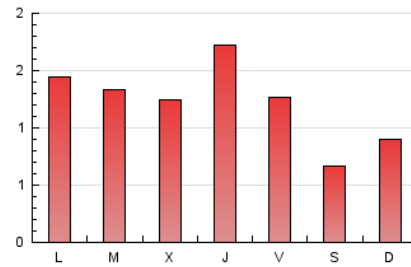

Pàgines (x 100)