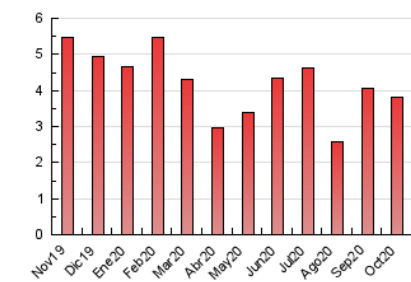

Pàgines (x 1000)