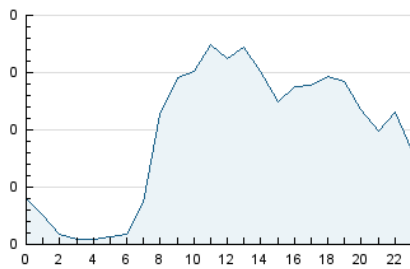

2. Seccions (Nacional)

	PÀGINES	%
HOME	747	20.83 %
RESTA	2.840	79.17 %

3. Per dia del mes (Nacional)

Dia	N. únics	Visites	Pàgines	Dia	N. únics	Visites	Pàgines	Dia	N. únics	Visites	Pàgines
1	58	61	128	11	80	84	141	21	52	58	87
2	69	79	117	12	57	58	78	22	62	70	104
3	34	35	54	13	66	76	118	23	59	65	101
4	62	64	93	14	45	57	93	24	38	39	49
5	115	126	202	15	72	79	163	25	38	41	63
6	103	112	182	16	71	81	141	26	49	54	68
7	79	87	146	17	43	47	76	27	50	58	79
8	198	207	303	18	31	33	50	28	78	85	133
9	107	116	175	19	120	136	193	29	55	64	125
10	76	76	97	20	83	89	132	30	31	40	54
								31	28	32	42

4. Gràfiques (Nacional)

4.1 Per dia de la setmana (promig)

N. únics / Visites (x 100)

Pàgines (x 100)

4.2 Per franja horària (promig)

Visites (x 1000)

Pàgines (x 1000)

4.3 Per mesos