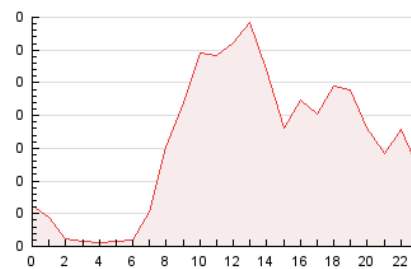

2. Seccions (Nacional i Internacional)

	PÀGINES	%
HOME	768	20.21 %
RESTA	3.032	79.79 %

3. Per dia del mes (Nacional i Internacional)

Dia	N. únics	Visites	Pàgines	Dia	N. únics	Visites	Pàgines	Dia	N. únics	Visites	Pàgines
1	67	70	137	11	85	89	146	21	59	65	94
2	73	83	121	12	62	63	83	22	66	74	108
3	39	40	60	13	72	82	124	23	69	75	111
4	67	69	98	14	47	59	95	24	41	42	52
5	133	144	221	15	73	80	164	25	39	42	64
6	112	121	191	16	78	88	148	26	54	59	73
7	96	104	164	17	45	49	78	27	51	59	80
8	223	232	328	18	33	35	52	28	87	94	142
9	122	131	198	19	131	147	204	29	55	64	125
10	82	82	103	20	88	94	137	30	33	42	56
								31	29	33	43

4. Gràfiques (Nacional i Internacional)

4.1 Per dia de la setmana (promig)

N. únics / Visites (x 100)

Pàgines (x 100)

4.2 Per franja horària (promig)

Visites (x 1000)

Pàgines (x 1000)

4.3 Per mesos