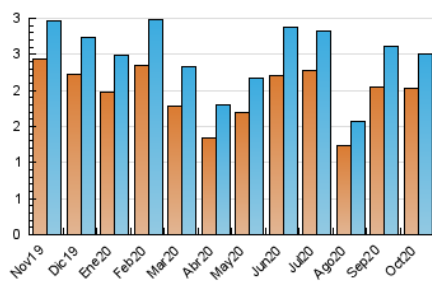

4.3 Per mesos

N. únics / Visites (x 1000)