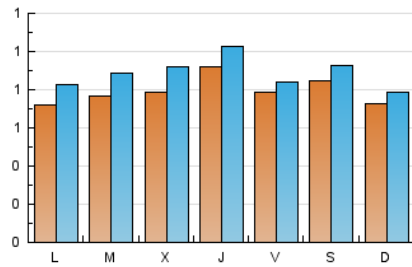

4. Gràfiques (Nacional i Internacional)

4.1 Per dia de la setmana (promig)

N. únics / Visites (x 100)