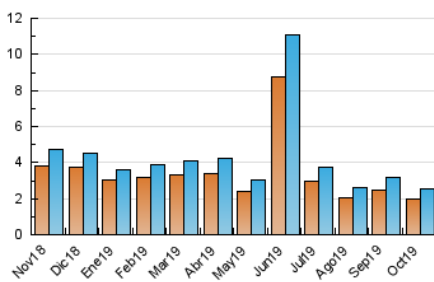

4.3 Per mesos

N. únics / Visites (x 1000)