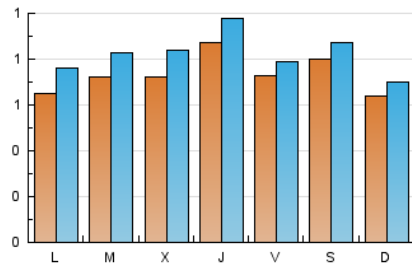

4. Gràfiques (Nacional)

4.1 Per dia de la setmana (promig)

N. únics / Visites (x 100)