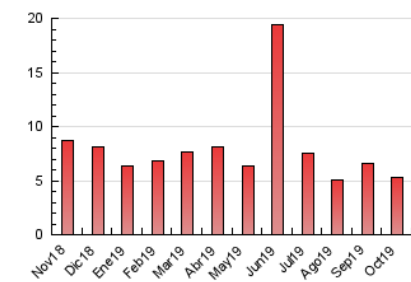

Pàgines (x 1000)