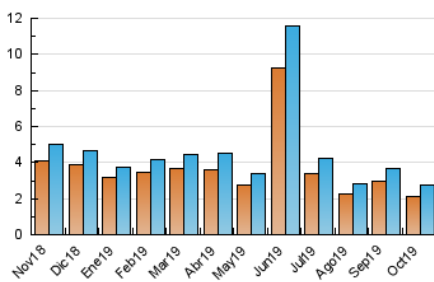

4.3 Per mesos

N. únics / Visites (x 1000)