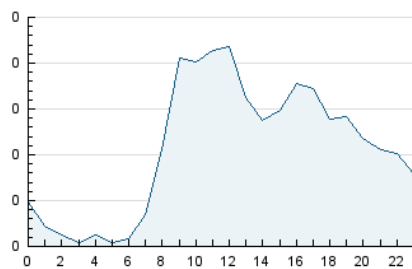

2. Seccions (Nacional)

	PÀGINES	%
HOME	1.537	30.31 %
RESTA	3.534	69.69 %

3. Per dia del mes (Nacional)

Dia	N. únics	Visites	Pàgines	Dia	N. únics	Visites	Pàgines	Dia	N. únics	Visites	Pàgines
1	82	92	211	11	96	100	171	21	81	97	165
2	77	88	156	12	86	92	174	22	63	77	150
3	69	82	211	13	62	67	102	23	52	66	136
4	78	83	153	14	47	61	138	24	77	88	186
5	120	129	270	15	52	64	104	25	70	74	130
6	102	113	251	16	51	64	106	26	62	73	214
7	69	73	145	17	57	67	105	27	47	48	82
8	79	94	156	18	49	58	123	28	63	74	160
9	77	86	212	19	51	55	101	29	82	90	192
10	129	140	192	20	45	52	97	30	101	117	212
				31	104	111	266				

4. Gràfiques (Nacional)

4.1 Per dia de la setmana (promig)

N. únics / Visites (x 100)

Pàgines (x 100)

4.2 Per franja horària (promig)

Visites (x 1000)

Pàgines (x 1000)

4.3 Per mesos