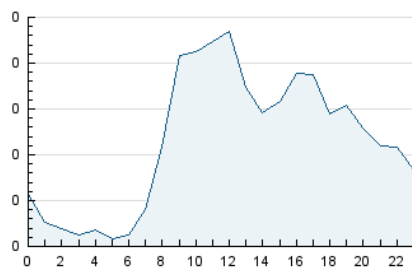

2. Seccions (Nacional i Internacional)

	PÀGINES	%
HOME	1.571	29.66 %
RESTA	3.726	70.34 %

3. Per dia del mes (Nacional i Internacional)

Dia	N. únics	Visites	Pàgines	Dia	N. únics	Visites	Pàgines	Dia	N. únics	Visites	Pàgines
1	86	96	218	11	101	105	178	21	82	99	168
2	87	98	166	12	95	101	183	22	67	81	154
3	72	86	215	13	68	73	108	23	59	73	144
4	84	89	160	14	52	67	147	24	80	91	189
5	127	136	277	15	53	65	105	25	75	79	136
6	104	115	254	16	54	67	109	26	66	77	218
7	71	75	147	17	62	72	112	27	66	67	101
8	88	103	170	18	54	63	128	28	81	92	178
9	81	90	222	19	52	56	102	29	92	100	203
10	136	147	199	20	52	59	106	30	115	131	228
								31	110	117	272

4. Gràfiques (Nacional i Internacional)

4.1 Per dia de la setmana (promig)

N. únics / Visites (x 100)

Pàgines (x 100)

4.2 Per franja horària (promig)

Visites (x 1000)

Pàgines (x 1000)

4.3 Per mesos