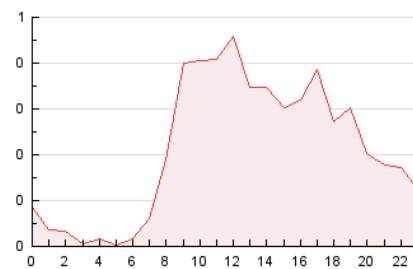

2. Seccions (Nacional)

	PÀGINES	%
HOME	1.537	30.31 %
RESTA	3.534	69.69 %

3. Per dia del mes (Nacional)

Dia	N. únics	Visites	Pàgines	Dia	N. únics	Visites	Pàgines	Dia	N. únics	Visites	Pàgines
1	82	92	211	11	96	100	171	21	81	97	165
2	77	88	156	12	86	92	174	22	63	77	150
3	69	82	211	13	62	67	102	23	52	66	136
4	78	83	153	14	47	61	138	24	77	88	186
5	120	129	270	15	52	64	104	25	70	74	130
6	102	113	251	16	51	64	106	26	62	73	214
7	69	73	145	17	57	67	105	27	47	48	82
8	79	94	156	18	49	58	123	28	63	74	160
9	77	86	212	19	51	55	101	29	82	90	192
10	129	140	192	20	45	52	97	30	101	117	212
				31	104	111	266				

4. Gràfiques (Nacional)

4.1 Per dia de la setmana (promig)

N. únics / Visites (x 100)

Pàgines (x 100)

4.2 Per franja horària (promig)

Visites (x 1000)

Pàgines (x 1000)

4.3 Per mesos