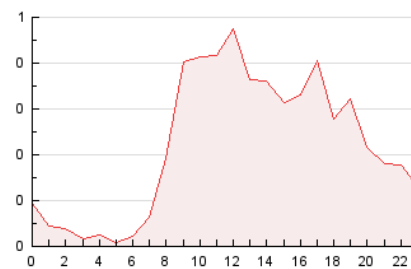

2. Seccions (Nacional i Internacional)

	PÀGINES	%
HOME	1.571	29.66 %
RESTA	3.726	70.34 %

3. Per dia del mes (Nacional i Internacional)

Dia	N. únics	Visites	Pàgines	Dia	N. únics	Visites	Pàgines	Dia	N. únics	Visites	Pàgines
1	86	96	218	11	101	105	178	21	82	99	168
2	87	98	166	12	95	101	183	22	67	81	154
3	72	86	215	13	68	73	108	23	59	73	144
4	84	89	160	14	52	67	147	24	80	91	189
5	127	136	277	15	53	65	105	25	75	79	136
6	104	115	254	16	54	67	109	26	66	77	218
7	71	75	147	17	62	72	112	27	66	67	101
8	88	103	170	18	54	63	128	28	81	92	178
9	81	90	222	19	52	56	102	29	92	100	203
10	136	147	199	20	52	59	106	30	115	131	228
								31	110	117	272

4. Gràfiques (Nacional i Internacional)

4.1 Per dia de la setmana (promig)

N. únics / Visites (x 100)

Pàgines (x 100)

4.2 Per franja horària (promig)

Visites (x 1000)

Pàgines (x 1000)

4.3 Per mesos