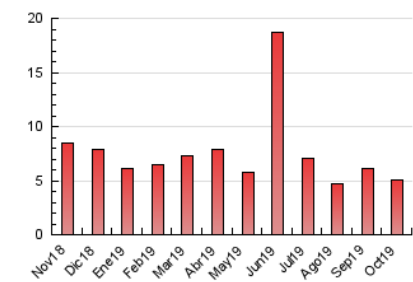

Pàgines (x 1000)