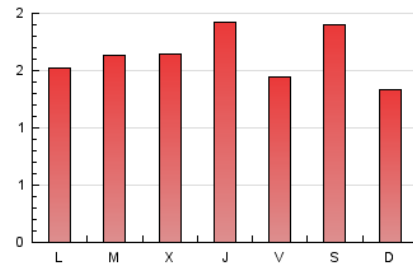

Pàgines (x 100)