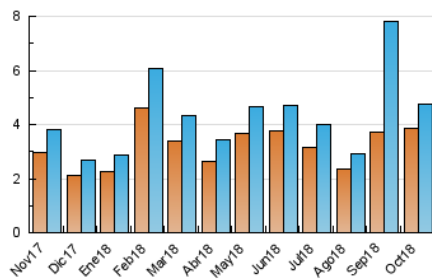

4.3 Per mesos

N. únics / Visites (x 1000)