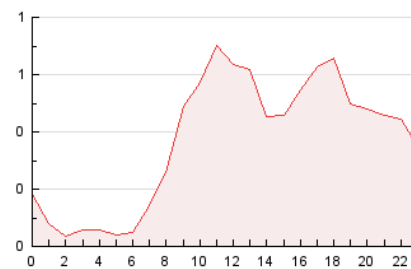

2. Seccions (Nacional i Internacional)

	PÀGINES	%
HOME	2.196	24.72 %
RESTA	6.688	75.28 %

3. Per dia del mes (Nacional i Internacional)

Dia	N. únics	Visites	Pàgines	Dia	N. únics	Visites	Pàgines	Dia	N. únics	Visites	Pàgines
1	124	137	309	11	152	168	348	21	102	111	197
2	119	134	249	12	159	165	290	22	131	147	260
3	123	136	241	13	137	141	290	23	133	146	248
4	127	134	239	14	123	124	227	24	153	167	256
5	169	191	385	15	109	125	210	25	115	128	255
6	213	223	418	16	144	164	240	26	116	126	199
7	157	173	405	17	188	204	341	27	177	188	359
8	117	128	249	18	134	150	294	28	109	112	170
9	137	153	266	19	164	179	319	29	129	142	269
10	141	155	251	20	144	156	297	30	131	150	363
								31	179	202	440

4. Gràfiques (Nacional i Internacional)

4.1 Per dia de la setmana (promig)

N. únics / Visites (x 100)

Pàgines (x 100)

4.2 Per franja horària (promig)

Visites (x 1000)

Pàgines (x 1000)

4.3 Per mesos