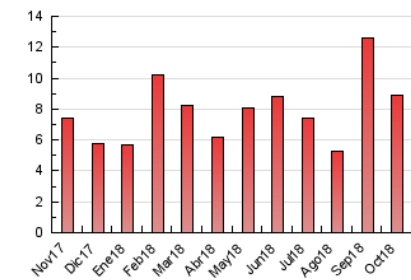

Pàgines (x 1000)