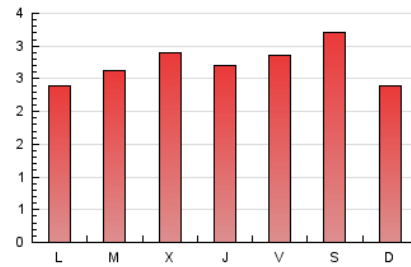

Pàgines (x 100)