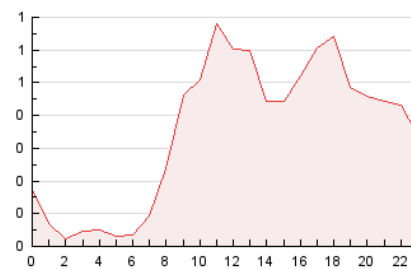

2. Seccions (Nacional)

	PÀGINES	%
HOME	2.132	25.32 %
RESTA	6.288	74.68 %

3. Per dia del mes (Nacional)

Dia	N. únics	Visites	Pàgines	Dia	N. únics	Visites	Pàgines	Dia	N. únics	Visites	Pàgines
1	112	125	251	11	142	158	337	21	95	104	188
2	107	121	235	12	153	159	282	22	120	136	246
3	115	127	223	13	130	134	278	23	121	133	232
4	122	129	234	14	115	116	218	24	137	150	236
5	158	180	369	15	100	116	201	25	103	116	233
6	206	216	410	16	131	151	227	26	106	116	189
7	147	163	390	17	180	196	333	27	130	141	312
8	112	123	243	18	127	143	281	28	99	102	160
9	130	146	259	19	150	164	304	29	117	130	254
10	126	140	236	20	134	146	280	30	125	144	357
				31	165	187	422				

4. Gràfiques (Nacional)

4.1 Per dia de la setmana (promig)

N. únics / Visites (x 100)

Pàgines (x 100)

4.2 Per franja horària (promig)

Visites (x 1000)

Pàgines (x 1000)

4.3 Per mesos