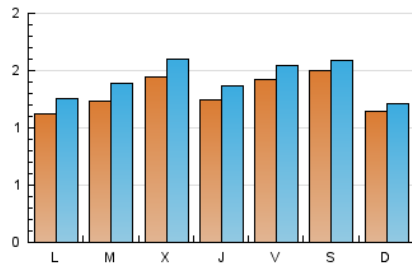

4. Gràfiques (Nacional)

4.1 Per dia de la setmana (promig)

N. únics / Visites (x 100)