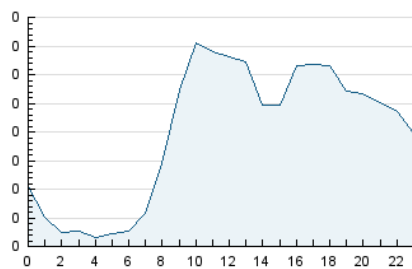

2. Seccions (Nacional i Internacional)

	PÀGINES	%
HOME	2.196	24.72 %
RESTA	6.688	75.28 %

3. Per dia del mes (Nacional i Internacional)

Dia	N. únics	Visites	Pàgines	Dia	N. únics	Visites	Pàgines	Dia	N. únics	Visites	Pàgines
1	124	137	309	11	152	168	348	21	102	111	197
2	119	134	249	12	159	165	290	22	131	147	260
3	123	136	241	13	137	141	290	23	133	146	248
4	127	134	239	14	123	124	227	24	153	167	256
5	169	191	385	15	109	125	210	25	115	128	255
6	213	223	418	16	144	164	240	26	116	126	199
7	157	173	405	17	188	204	341	27	177	188	359
8	117	128	249	18	134	150	294	28	109	112	170
9	137	153	266	19	164	179	319	29	129	142	269
10	141	155	251	20	144	156	297	30	131	150	363
								31	179	202	440

4. Gràfiques (Nacional i Internacional)

4.1 Per dia de la setmana (promig)

N. únics / Visites (x 100)

Pàgines (x 100)

4.2 Per franja horària (promig)

Visites (x 1000)

Pàgines (x 1000)

4.3 Per mesos