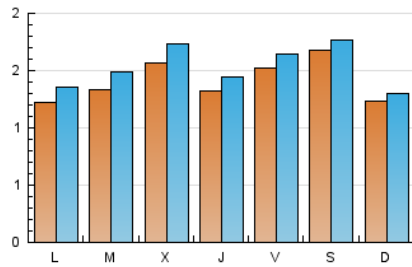

4. Gràfiques (Nacional i Internacional)

4.1 Per dia de la setmana (promig)

N. únics / Visites (x 100)