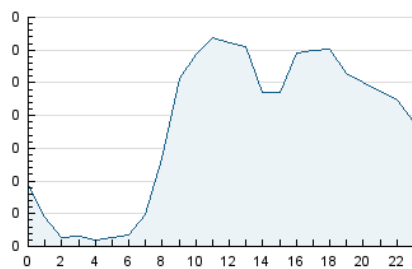

2. Seccions (Nacional)

	PÀGINES	%
HOME	2.132	25.32 %
RESTA	6.288	74.68 %

3. Per dia del mes (Nacional)

Dia	N. únics	Visites	Pàgines	Dia	N. únics	Visites	Pàgines	Dia	N. únics	Visites	Pàgines
1	112	125	251	11	142	158	337	21	95	104	188
2	107	121	235	12	153	159	282	22	120	136	246
3	115	127	223	13	130	134	278	23	121	133	232
4	122	129	234	14	115	116	218	24	137	150	236
5	158	180	369	15	100	116	201	25	103	116	233
6	206	216	410	16	131	151	227	26	106	116	189
7	147	163	390	17	180	196	333	27	130	141	312
8	112	123	243	18	127	143	281	28	99	102	160
9	130	146	259	19	150	164	304	29	117	130	254
10	126	140	236	20	134	146	280	30	125	144	357
				31	165	187	422				

4. Gràfiques (Nacional)

4.1 Per dia de la setmana (promig)

N. únics / Visites (x 100)

Pàgines (x 100)

4.2 Per franja horària (promig)

Visites (x 1000)

Pàgines (x 1000)

4.3 Per mesos