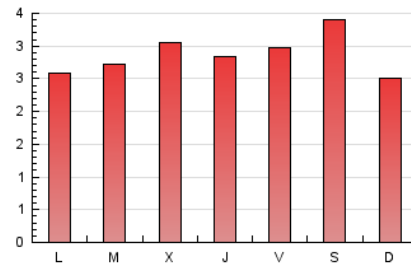

Pàgines (x 100)