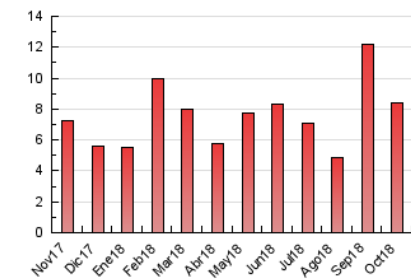

Pàgines (x 1000)