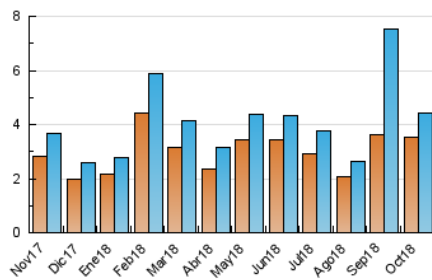

4.3 Per mesos

N. únics / Visites (x 1000)