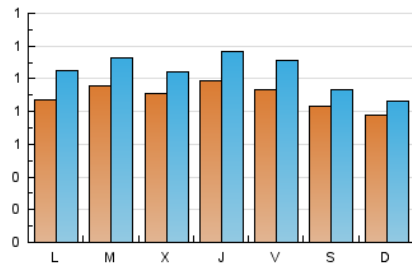

4. Gràfiques (Nacional)

4.1 Per dia de la setmana (promig)

N. únics / Visites (x 100)