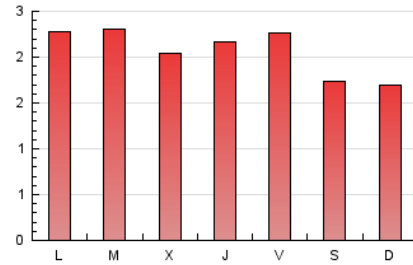

Pàgines (x 100)