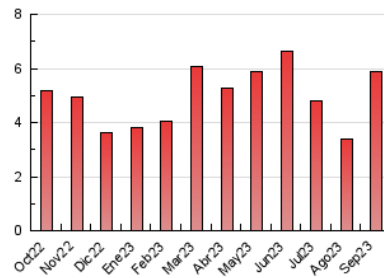

Pàgines (x 1000)