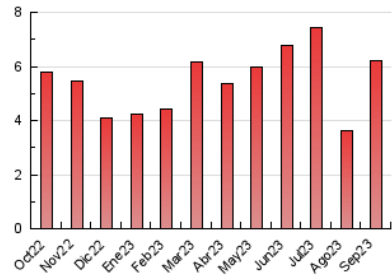

Pàgines (x 1000)