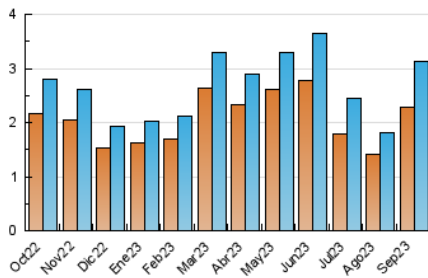

4.2 Per franja horària (promig)

Visites_ (x 1000)

Pàgines (x 1000)

4.3 Per mesos

N. únics / Visites (x 1000)