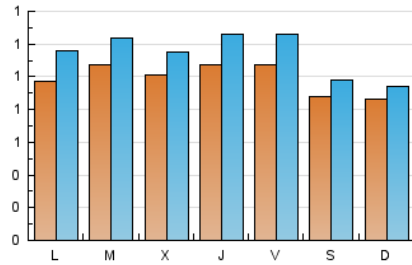

4. Gràfiques (Nacional i Internacional)

4.1 Per dia de la setmana (promig)

N. únics / Visites (x 100)