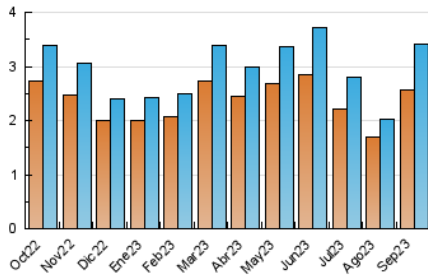

4.2 Per franja horària (promig)

Visites_ (x 1000)

Pàgines (x 1000)

4.3 Per mesos

N. únics / Visites (x 1000)