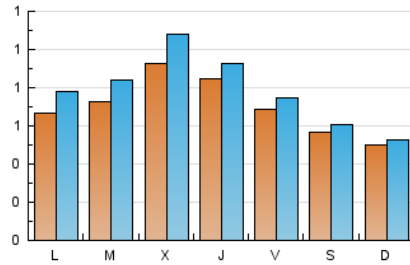

4. Gràfiques (Nacional)

4.1 Per dia de la setmana (promig)

N. únics / Visites (x 100)