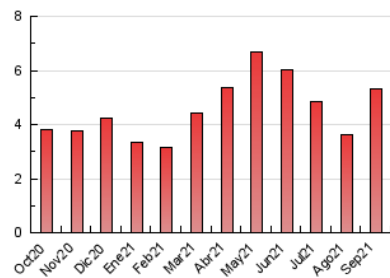

Pàgines (x 1000)