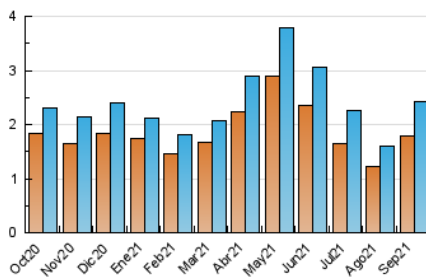

4.3 Per mesos

N. únics / Visites (x 1000)