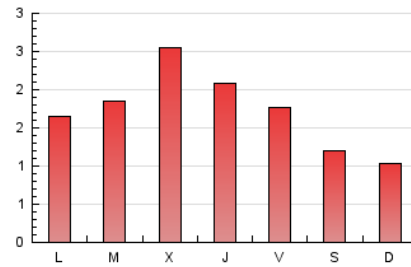

Pàgines (x 100)