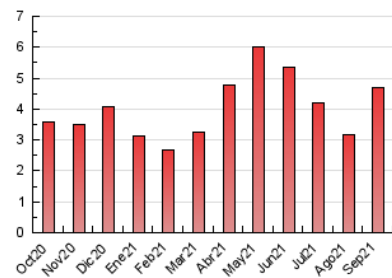

Pàgines (x 1000)