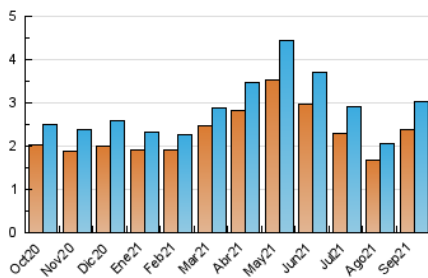

4.3 Per mesos

N. únics / Visites (x 1000)