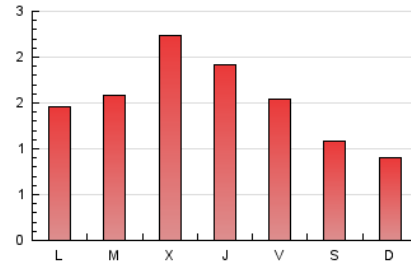

Pàgines (x 100)