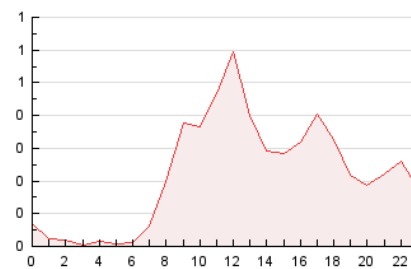

2. Seccions (Nacional i Internacional)

	PÀGINES	%
HOME	1.288	24.23 %
RESTA	4.028	75.77 %

3. Per dia del mes (Nacional i Internacional)

Dia	N. únics	Visites	Pàgines	Dia	N. únics	Visites	Pàgines	Dia	N. únics	Visites	Pàgines
1	85	96	203	11	61	65	110	21	77	85	112
2	96	107	255	12	66	70	97	22	100	109	205
3	81	88	155	13	90	101	170	23	91	98	167
4	51	56	82	14	125	138	227	24	68	75	159
5	61	64	134	15	107	117	251	25	77	82	157
6	90	102	175	16	68	71	105	26	48	49	67
7	108	120	198	17	91	98	166	27	73	83	127
8	125	145	247	18	81	85	129	28	90	102	203
9	127	138	212	19	78	83	115	29	206	231	370
10	122	128	228	20	91	103	189	30	120	131	301

4. Gràfiques (Nacional i Internacional)

4.1 Per dia de la setmana (promig)

N. únics / Visites (x 100)

Pàgines (x 100)

4.2 Per franja horària (promig)

Visites__ (x 1000)

Pàgines (x 1000)

4.3 Per mesos