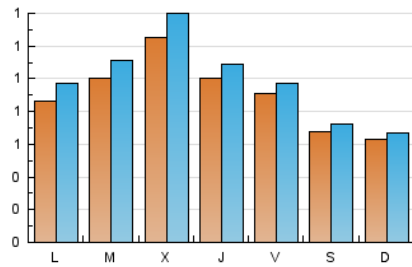

4. Gràfiques (Nacional i Internacional)

4.1 Per dia de la setmana (promig)

N. únics / Visites (x 100)