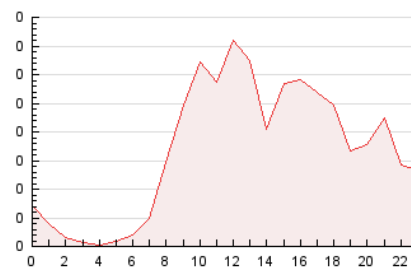

2. Seccions (Nacional i Internacional)

	PÀGINES	%
HOME	902	22.31 %
RESTA	3.141	77.69 %

3. Per dia del mes (Nacional i Internacional)

Dia	N. únics	Visites	Pàgines	Dia	N. únics	Visites	Pàgines	Dia	N. únics	Visites	Pàgines
1	47	57	111	11	63	70	103	21	110	125	201
2	68	82	175	12	44	45	52	22	81	90	155
3	59	68	135	13	36	36	43	23	65	75	100
4	68	77	123	14	90	98	139	24	110	118	183
5	48	51	69	15	70	76	108	25	142	157	209
6	37	39	67	16	107	116	166	26	119	122	166
7	92	106	206	17	106	120	198	27	61	66	98
8	78	92	200	18	62	70	97	28	82	87	131
9	115	128	177	19	62	65	103	29	83	89	133
10	117	131	166	20	57	58	83	30	87	95	146

4. Gràfiques (Nacional i Internacional)

4.1 Per dia de la setmana (promig)

N. únics / Visites (x 100)

Pàgines (x 100)

4.2 Per franja horària (promig)

Visites (x 1000)

Pàgines (x 1000)

4.3 Per mesos