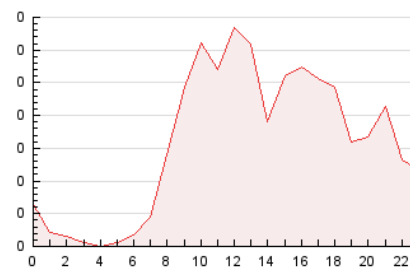

2. Seccions (Nacional)

	PÀGINES	%
HOME	885	23.31 %
RESTA	2.912	76.69 %

3. Per dia del mes (Nacional)

Dia	N. únics	Visites	Pàgines	Dia	N. únics	Visites	Pàgines	Dia	N. únics	Visites	Pàgines
1	45	55	109	11	60	67	100	21	105	120	196
2	64	78	170	12	43	44	51	22	77	86	151
3	55	63	130	13	35	35	42	23	58	68	93
4	66	75	121	14	66	74	114	24	97	105	169
5	40	42	58	15	63	69	96	25	125	140	192
6	37	39	67	16	95	104	154	26	106	109	153
7	84	98	198	17	99	113	191	27	57	62	92
8	73	87	195	18	56	64	91	28	73	78	122
9	90	103	149	19	57	60	98	29	80	86	130
10	99	113	148	20	53	54	79	30	79	87	138

4. Gràfiques (Nacional)

4.1 Per dia de la setmana (promig)

N. únics / Visites (x 100)

Pàgines (x 100)

4.2 Per franja horària (promig)

Visites (x 1000)

Pàgines (x 1000)

4.3 Per mesos