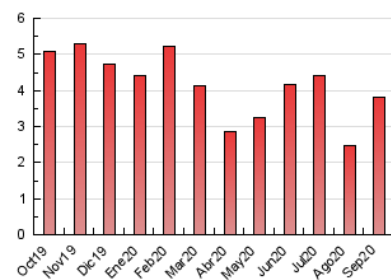

Pàgines (x 1000)