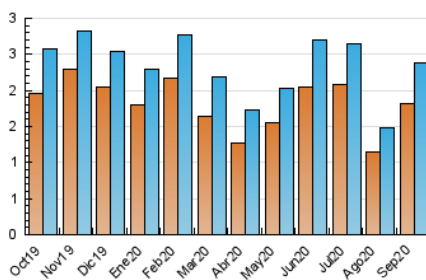

4.3 Per mesos

N. únics / Visites (x 1000)