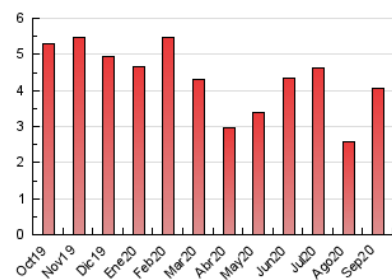

Pàgines (x 1000)