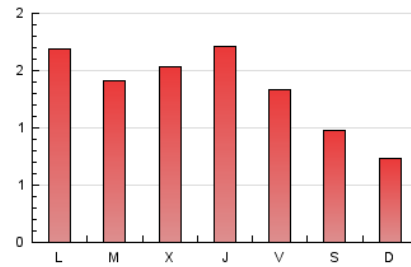

Pàgines (x 100)