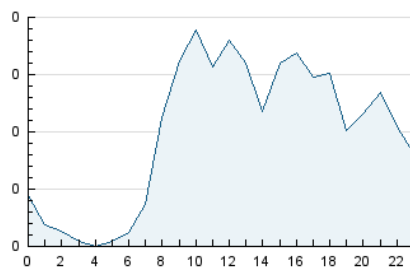

2. Seccions (Nacional)

	PÀGINES	%
HOME	885	23.31 %
RESTA	2.912	76.69 %

3. Per dia del mes (Nacional)

Dia	N. únics	Visites	Pàgines	Dia	N. únics	Visites	Pàgines	Dia	N. únics	Visites	Pàgines
1	45	55	109	11	60	67	100	21	105	120	196
2	64	78	170	12	43	44	51	22	77	86	151
3	55	63	130	13	35	35	42	23	58	68	93
4	66	75	121	14	66	74	114	24	97	105	169
5	40	42	58	15	63	69	96	25	125	140	192
6	37	39	67	16	95	104	154	26	106	109	153
7	84	98	198	17	99	113	191	27	57	62	92
8	73	87	195	18	56	64	91	28	73	78	122
9	90	103	149	19	57	60	98	29	80	86	130
10	99	113	148	20	53	54	79	30	79	87	138

4. Gràfiques (Nacional)

4.1 Per dia de la setmana (promig)

N. únics / Visites (x 100)

Pàgines (x 100)

4.2 Per franja horària (promig)

Visites (x 1000)

Pàgines (x 1000)

4.3 Per mesos