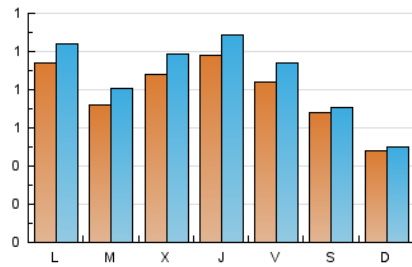

4. Gràfiques (Nacional i Internacional)

4.1 Per dia de la setmana (promig)

N. únics / Visites (x 100)