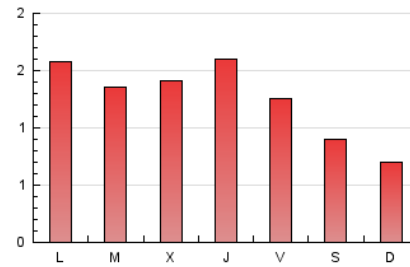

Pàgines (x 100)