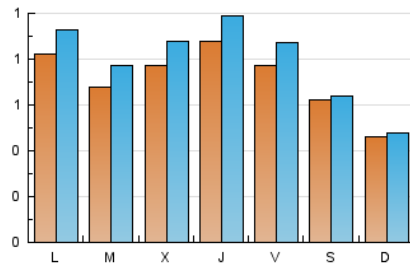

4. Gràfiques (Nacional)

4.1 Per dia de la setmana (promig)

N. únics / Visites (x 100)