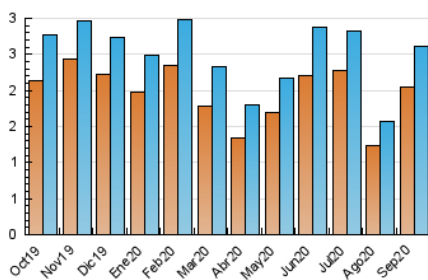

4.3 Per mesos

N. únics / Visites (x 1000)