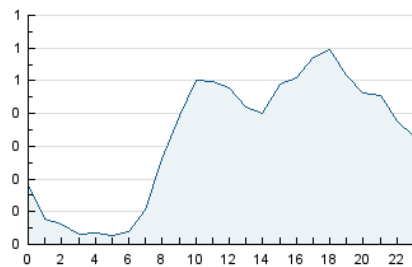

2. Seccions (Nacional i Internacional)

	PÀGINES	%
HOME	2.273	18.10 %
RESTA	10.287	81.90 %

3. Per dia del mes (Nacional i Internacional)

Dia	N. únics	Visites	Pàgines	Dia	N. únics	Visites	Pàgines	Dia	N. únics	Visites	Pàgines
1	66	67	171	11	183	193	342	21	491	543	766
2	70	73	175	12	138	149	247	22	583	692	940
3	93	105	248	13	138	151	260	23	644	734	942
4	112	127	239	14	178	202	434	24	698	791	1.049
5	108	116	215	15	243	279	478	25	708	847	1.096
6	95	104	201	16	177	202	383	26	148	165	241
7	103	111	211	17	143	158	201	27	167	193	422
8	115	121	303	18	177	188	306	28	208	227	520
9	128	134	267	19	176	198	290	29	181	192	392
10	214	229	404	20	281	305	420	30	204	224	397

4. Gràfiques (Nacional i Internacional)

4.1 Per dia de la setmana (promig)

N. únics / Visites (x 100)

Pàgines (x 100)

4.2 Per franja horària (promig)

Visites (x 1000)

Pàgines (x 1000)

4.3 Per mesos