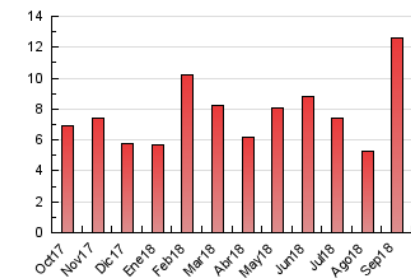

Pàgines (x 1000)