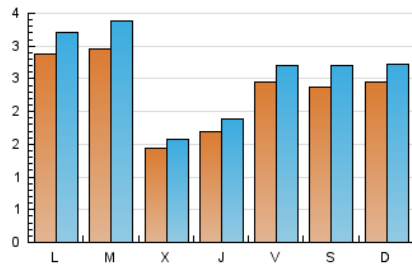

4. Gràfiques (Nacional i Internacional)

4.1 Per dia de la setmana (promig)

N. únics / Visites (x 100)