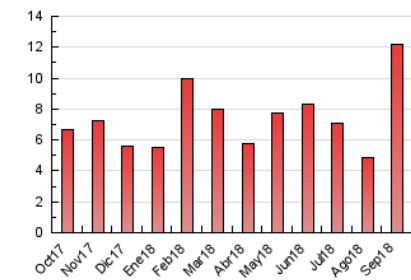

Pàgines (x 1000)