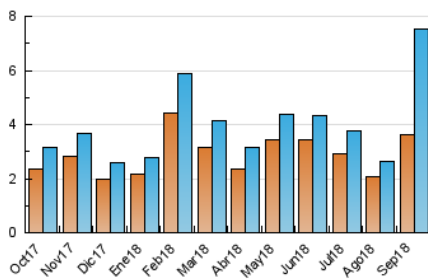

4.3 Per mesos

N. únics / Visites (x 1000)