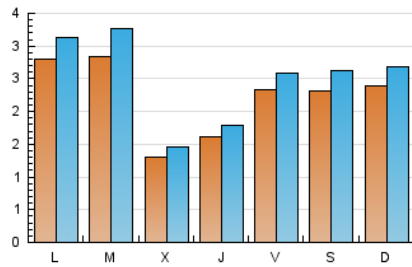

4. Gràfiques (Nacional)

4.1 Per dia de la setmana (promig)

N. únics / Visites (x 100)