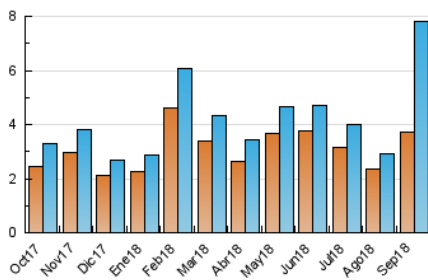

4.3 Per mesos

N. únics / Visites (x 1000)