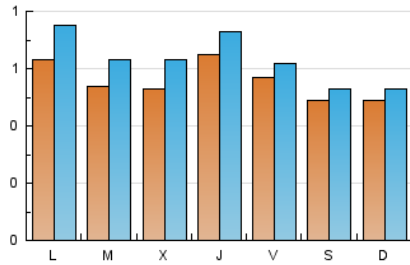

4. Gràfiques (Nacional i Internacional)

4.1 Per dia de la setmana (promig)

N. únics / Visites (x 100)