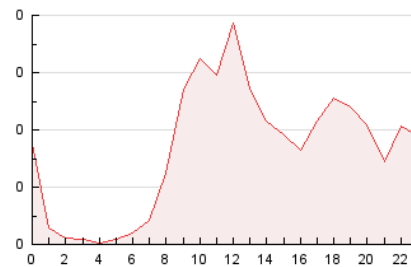

2. Seccions (Nacional i Internacional)

	PÀGINES	%
HOME	1.452	36.28 %
RESTA	2.550	63.72 %

3. Per dia del mes (Nacional i Internacional)

Dia	N. únics	Visites	Pàgines	Dia	N. únics	Visites	Pàgines	Dia	N. únics	Visites	Pàgines
1	65	75	140	11	45	47	69	21	42	48	74
2	49	60	114	12	52	61	89	22	63	71	152
3	41	48	61	13	59	66	93	23	54	66	118
4	50	57	98	14	78	95	155	24	42	49	92
5	80	93	178	15	59	63	81	25	51	54	83
6	78	92	226	16	55	62	99	26	59	71	137
7	47	56	124	17	42	43	70	27	2	2	1
8	53	59	126	18	49	54	73	28	45	54	129
9	59	51	490	19	61	74	161	29	85	96	191
10	56	55	194	20	78	93	129	30	68	73	147
								31	63	71	108

4. Gràfiques (Nacional i Internacional)

4.1 Per dia de la setmana (promig)

N. únics / Visites (x 100)

Pàgines (x 100)

4.2 Per franja horària (promig)

Visites_ (x 1000)

Pàgines (x 1000)

4.3 Per mesos