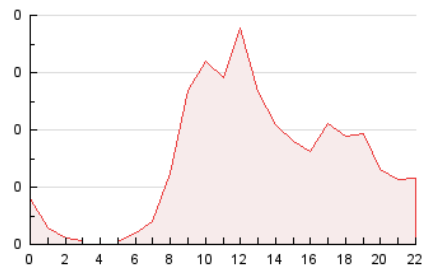

2. Seccions (Nacional)

	PÀGINES	%
HOME	960	27.88 %
RESTA	2.483	72.12 %

3. Per dia del mes (Nacional)

Dia	N. únics	Visites	Pàgines	Dia	N. únics	Visites	Pàgines	Dia	N. únics	Visites	Pàgines
1	62	72	138	11	43	44	67	21	41	47	73
2	48	59	112	12	52	61	89	22	61	69	150
3	39	46	56	13	57	64	90	23	51	62	115
4	47	54	95	14	76	91	150	24	41	48	91
5	78	91	176	15	53	57	73	25	50	53	81
6	76	90	224	16	54	60	97	26	52	64	130
7	46	55	123	17	40	41	68	27	-	-	-
8	53	59	126	18	42	46	64	28	45	54	129
9	43	48	94	19	60	73	160	29	85	96	191
10	52	54	103	20	77	92	128	30	63	68	142
								31	63	71	108

4. Gràfiques (Nacional)

4.1 Per dia de la setmana (promig)

N. únics / Visites (x 100)

Pàgines (x 100)

4.2 Per franja horària (promig)

Visites_ (x 1000)

Pàgines (x 1000)

4.3 Per mesos

N. únics / Visites (x 1000)

Pàgines (x 1000)

5. Observacions

Este Medio Electrónico de Comunicación ha sido medido por la herramienta Google Analytics de Google (GA4).

Nota: Debido a un fallo técnico en la herramienta de medición, no relacionado con OJD interactiva, los datos del 27/08/2024 pueden estar incompletos.