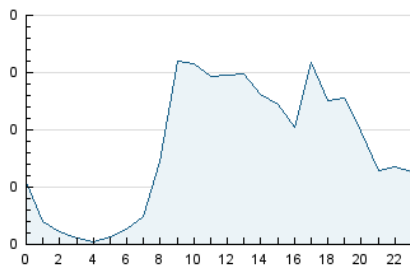

2. Seccions (Nacional i Internacional)

	PÀGINES	%
HOME	1.452	36.28 %
RESTA	2.550	63.72 %

3. Per dia del mes (Nacional i Internacional)

Dia	N. únics	Visites	Pàgines	Dia	N. únics	Visites	Pàgines	Dia	N. únics	Visites	Pàgines
1	65	75	140	11	45	47	69	21	42	48	74
2	49	60	114	12	52	61	89	22	63	71	152
3	41	48	61	13	59	66	93	23	54	66	118
4	50	57	98	14	78	95	155	24	42	49	92
5	80	93	178	15	59	63	81	25	51	54	83
6	78	92	226	16	55	62	99	26	59	71	137
7	47	56	124	17	42	43	70	27	2	2	1
8	53	59	126	18	49	54	73	28	45	54	129
9	59	51	490	19	61	74	161	29	85	96	191
10	56	55	194	20	78	93	129	30	68	73	147
								31	63	71	108

4. Gràfiques (Nacional i Internacional)

4.1 Per dia de la setmana (promig)

N. únics / Visites (x 100)

Pàgines (x 100)

4.2 Per franja horària (promig)

Visites_ (x 1000)

Pàgines (x 1000)

4.3 Per mesos