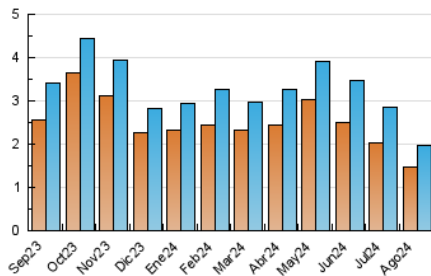

4.3 Per mesos

N. únics / Visites (x 1000)