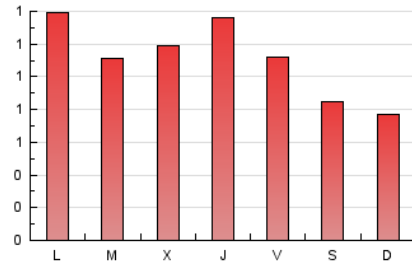

Pàgines (x 100)