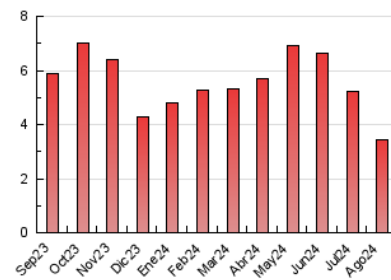

2. Seccions (Nacional)

	PÀGINES	%
HOME	960	27.88 %
RESTA	2.483	72.12 %

3. Per dia del mes (Nacional)

Dia	N. únics	Visites	Pàgines	Dia	N. únics	Visites	Pàgines	Dia	N. únics	Visites	Pàgines
1	62	72	138	11	43	44	67	21	41	47	73
2	48	59	112	12	52	61	89	22	61	69	150
3	39	46	56	13	57	64	90	23	51	62	115
4	47	54	95	14	76	91	150	24	41	48	91
5	78	91	176	15	53	57	73	25	50	53	81
6	76	90	224	16	54	60	97	26	52	64	130
7	46	55	123	17	40	41	68	27	-	-	-
8	53	59	126	18	42	46	64	28	45	54	129
9	43	48	94	19	60	73	160	29	85	96	191
10	52	54	103	20	77	92	128	30	63	68	142
								31	63	71	108

4. Gràfiques (Nacional)

4.1 Per dia de la setmana (promig)

N. únics / Visites (x 100)

Pàgines (x 100)

4.2 Per franja horària (promig)

Visites_ (x 1000)

Pàgines (x 1000)

4.3 Per mesos

N. únics / Visites (x 1000)

Pàgines (x 1000)

5. Observacions

Este Medio Electrónico de Comunicación ha sido medido por la herramienta Google Analytics de Google (GA4).

Nota: Debido a un fallo técnico en la herramienta de medición, no relacionado con OJD interactiva, los datos del 27/08/2024 pueden estar incompletos.