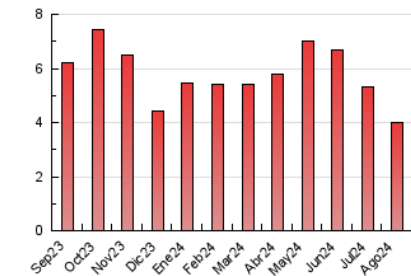

Pàgines (x 1000)