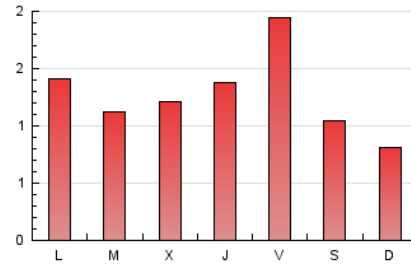

Pàgines (x 100)