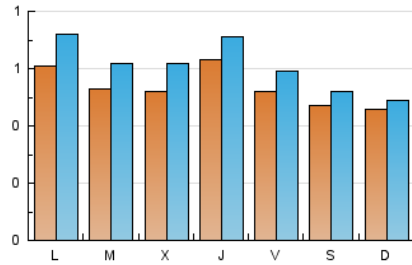

4. Gràfiques (Nacional)

4.1 Per dia de la setmana (promig)

N. únics / Visites (x 100)