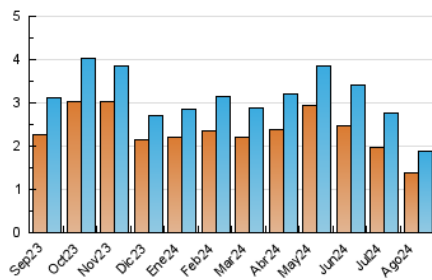

2. Seccions (Nacional)

	PÀGINES	%
HOME	960	27.88 %
RESTA	2.483	72.12 %

3. Per dia del mes (Nacional)

Dia	N. únics	Visites	Pàgines	Dia	N. únics	Visites	Pàgines	Dia	N. únics	Visites	Pàgines
1	62	72	138	11	43	44	67	21	41	47	73
2	48	59	112	12	52	61	89	22	61	69	150
3	39	46	56	13	57	64	90	23	51	62	115
4	47	54	95	14	76	91	150	24	41	48	91
5	78	91	176	15	53	57	73	25	50	53	81
6	76	90	224	16	54	60	97	26	52	64	130
7	46	55	123	17	40	41	68	27	-	-	-
8	53	59	126	18	42	46	64	28	45	54	129
9	43	48	94	19	60	73	160	29	85	96	191
10	52	54	103	20	77	92	128	30	63	68	142
								31	63	71	108

4. Gràfiques (Nacional)

4.1 Per dia de la setmana (promig)

N. únics / Visites (x 100)

Pàgines (x 100)

4.2 Per franja horària (promig)

Visites_ (x 1000)

Pàgines (x 1000)

4.3 Per mesos

N. únics / Visites (x 1000)

Pàgines (x 1000)

5. Observacions

Este Medio Electrónico de Comunicación ha sido medido por la herramienta Google Analytics de Google (GA4).

Nota: Debido a un fallo técnico en la herramienta de medición, no relacionado con OJD interactiva, los datos del 27/08/2024 pueden estar incompletos.

Visita:

Una seqüència ininterrompuda de pàgines servides a un usuari vàlid. Si aquest usuari no realitza peticions de pàgines en un període de temps (30 min) la següent petició constituirà l'inici d'una nova visita.