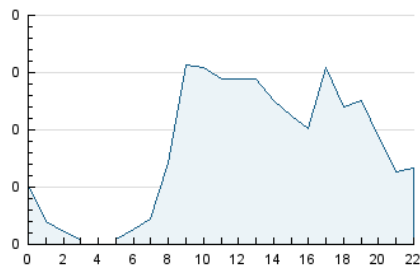

2. Seccions (Nacional)

	PÀGINES	%
HOME	960	27.88 %
RESTA	2.483	72.12 %

3. Per dia del mes (Nacional)

Dia	N. únics	Visites	Pàgines	Dia	N. únics	Visites	Pàgines	Dia	N. únics	Visites	Pàgines
1	62	72	138	11	43	44	67	21	41	47	73
2	48	59	112	12	52	61	89	22	61	69	150
3	39	46	56	13	57	64	90	23	51	62	115
4	47	54	95	14	76	91	150	24	41	48	91
5	78	91	176	15	53	57	73	25	50	53	81
6	76	90	224	16	54	60	97	26	52	64	130
7	46	55	123	17	40	41	68	27	-	-	-
8	53	59	126	18	42	46	64	28	45	54	129
9	43	48	94	19	60	73	160	29	85	96	191
10	52	54	103	20	77	92	128	30	63	68	142
								31	63	71	108

4. Gràfiques (Nacional)

4.1 Per dia de la setmana (promig)

N. únics / Visites (x 100)

Pàgines (x 100)

4.2 Per franja horària (promig)

Visites_ (x 1000)

Pàgines (x 1000)

4.3 Per mesos

N. únics / Visites (x 1000)

Pàgines (x 1000)

5. Observacions

Este Medio Electrónico de Comunicación ha sido medido por la herramienta Google Analytics de Google (GA4).

Nota: Debido a un fallo técnico en la herramienta de medición, no relacionado con OJD interactiva, los datos del 27/08/2024 pueden estar incompletos.