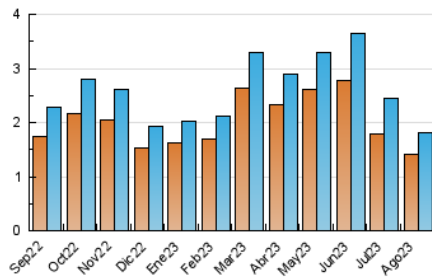

4.2 Per franja horària (promig)

Visites_ (x 1000)

Pàgines (x 1000)

4.3 Per mesos

N. únics / Visites (x 1000)