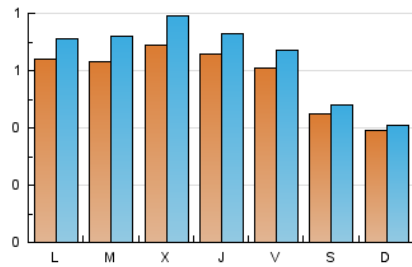

4. Gràfiques (Nacional i Internacional)

4.1 Per dia de la setmana (promig)

N. únics / Visites (x 100)