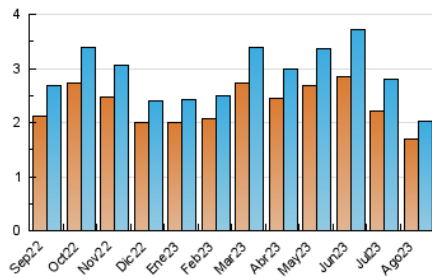

4.2 Per franja horària (promig)

Visites_ (x 1000)

Pàgines (x 1000)

4.3 Per mesos

N. únics / Visites (x 1000)