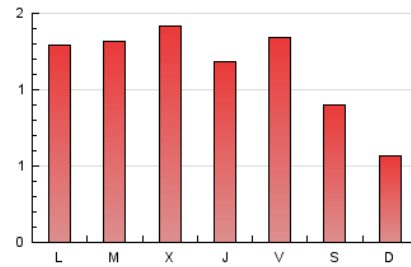

Pàgines (x 100)