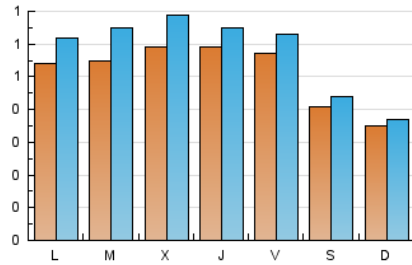

4. Gràfiques (Nacional)

4.1 Per dia de la setmana (promig)

N. únics / Visites (x 100)