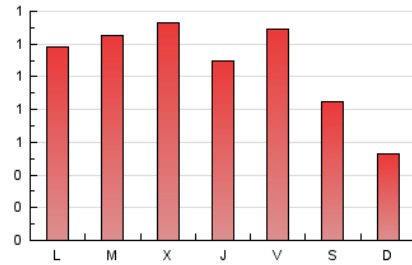

Pàgines (x 100)