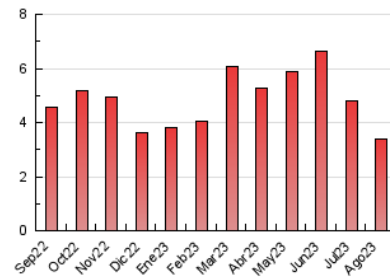

Pàgines (x 1000)