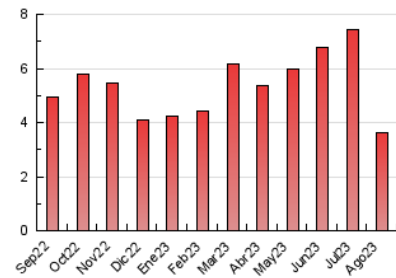

Pàgines (x 1000)