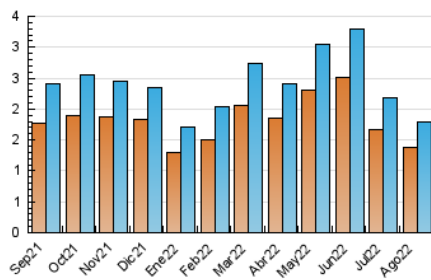

4.3 Per mesos

N. únics / Visites (x 1000)