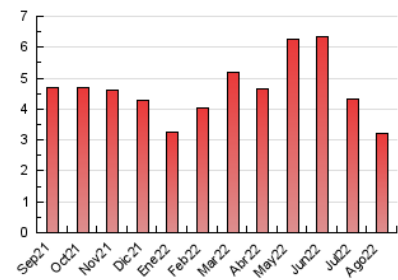

Pàgines (x 1000)