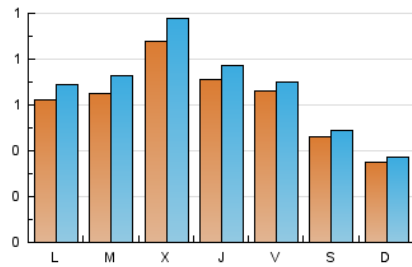

4. Gràfiques (Nacional i Internacional)

4.1 Per dia de la setmana (promig)

N. únics / Visites (x 100)