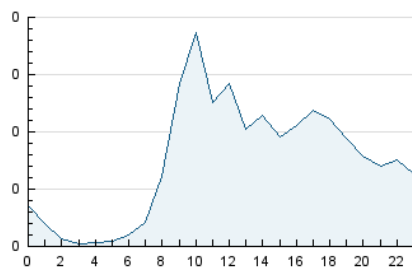

2. Seccions (Nacional)

	PÀGINES	%
HOME	762	23.86 %
RESTA	2.431	76.14 %

3. Per dia del mes (Nacional)

Dia	N. únics	Visites	Pàgines	Dia	N. únics	Visites	Pàgines	Dia	N. únics	Visites	Pàgines
1	73	78	178	11	73	79	128	21	27	30	77
2	56	63	139	12	82	86	129	22	45	55	108
3	66	71	141	13	37	40	64	23	37	42	86
4	52	55	83	14	33	35	77	24	115	120	160
5	45	48	72	15	43	45	62	25	52	58	108
6	48	51	120	16	68	81	110	26	44	50	93
7	37	41	79	17	53	67	99	27	35	37	70
8	49	58	115	18	66	72	89	28	21	21	35
9	54	59	95	19	48	52	95	29	40	49	125
10	57	66	106	20	38	41	54	30	55	67	141
								31	61	75	155

4. Gràfiques (Nacional)

4.1 Per dia de la setmana (promig)

N. únics / Visites (x 100)

Pàgines (x 100)

4.2 Per franja horària (promig)

Visites__ (x 1000)

Pàgines (x 1000)

4.3 Per mesos