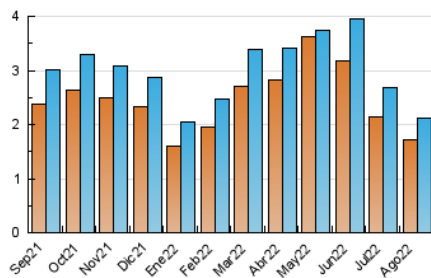

4.3 Per mesos

N. únics / Visites (x 1000)