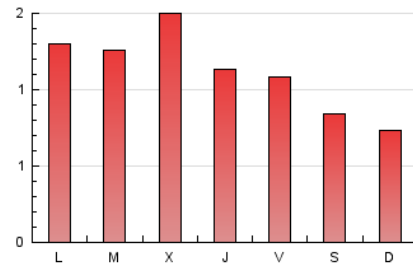

Pàgines (x 100)