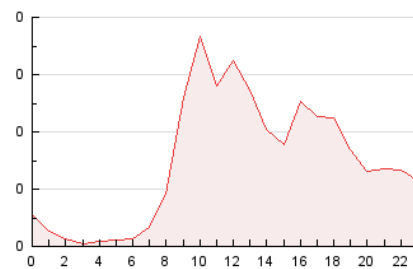

2. Seccions (Nacional i Internacional)

	PÀGINES	%
HOME	791	22.36 %
RESTA	2.746	77.64 %

3. Per dia del mes (Nacional i Internacional)

Dia	N. únics	Visites	Pàgines	Dia	N. únics	Visites	Pàgines	Dia	N. únics	Visites	Pàgines
1	86	91	191	11	86	92	141	21	33	36	83
2	73	80	158	12	92	96	139	22	59	69	122
3	87	92	162	13	40	43	68	23	45	50	94
4	58	61	89	14	37	39	82	24	129	134	174
5	58	61	85	15	51	53	70	25	68	74	125
6	53	56	125	16	76	89	118	26	55	61	104
7	44	48	86	17	69	83	117	27	41	43	76
8	64	73	130	18	73	79	96	28	25	25	39
9	64	69	107	19	57	61	104	29	50	59	135
10	73	82	122	20	50	53	66	30	66	78	152
								31	83	97	177

4. Gràfiques (Nacional i Internacional)

4.1 Per dia de la setmana (promig)

N. únics / Visites (x 100)

Pàgines (x 100)

4.2 Per franja horària (promig)

Visites__ (x 1000)

Pàgines (x 1000)

4.3 Per mesos