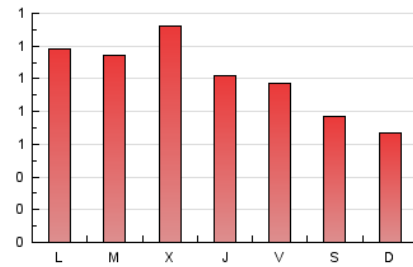

Pàgines (x 100)