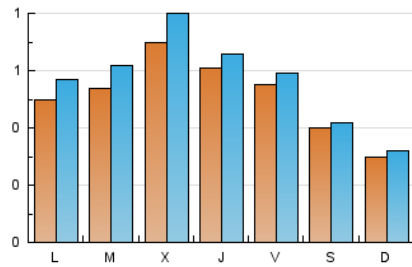

4. Gràfiques (Nacional)

4.1 Per dia de la setmana (promig)

N. únics / Visites (x 100)