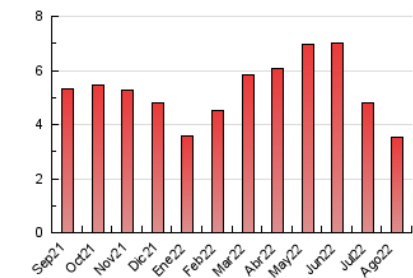

Pàgines (x 1000)