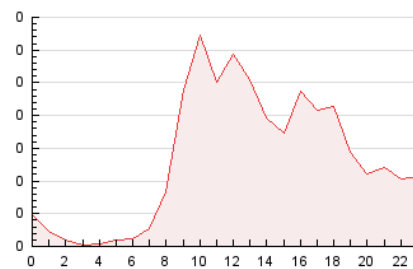

2. Seccions (Nacional)

	PÀGINES	%
HOME	762	23.86 %
RESTA	2.431	76.14 %

3. Per dia del mes (Nacional)

Dia	N. únics	Visites	Pàgines	Dia	N. únics	Visites	Pàgines	Dia	N. únics	Visites	Pàgines
1	73	78	178	11	73	79	128	21	27	30	77
2	56	63	139	12	82	86	129	22	45	55	108
3	66	71	141	13	37	40	64	23	37	42	86
4	52	55	83	14	33	35	77	24	115	120	160
5	45	48	72	15	43	45	62	25	52	58	108
6	48	51	120	16	68	81	110	26	44	50	93
7	37	41	79	17	53	67	99	27	35	37	70
8	49	58	115	18	66	72	89	28	21	21	35
9	54	59	95	19	48	52	95	29	40	49	125
10	57	66	106	20	38	41	54	30	55	67	141
								31	61	75	155

4. Gràfiques (Nacional)

4.1 Per dia de la setmana (promig)

N. únics / Visites (x 100)

Pàgines (x 100)

4.2 Per franja horària (promig)

Visites__ (x 1000)

Pàgines (x 1000)

4.3 Per mesos