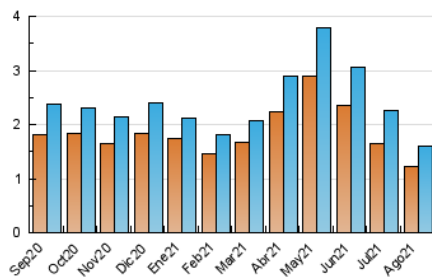

4.3 Per mesos

N. únics / Visites (x 1000)