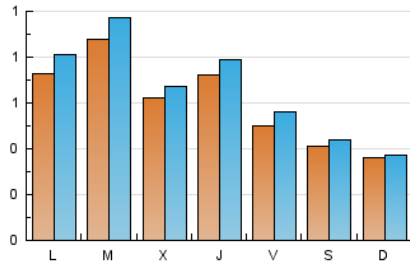

4. Gràfiques (Nacional i Internacional)

4.1 Per dia de la setmana (promig)

N. únics / Visites (x 100)