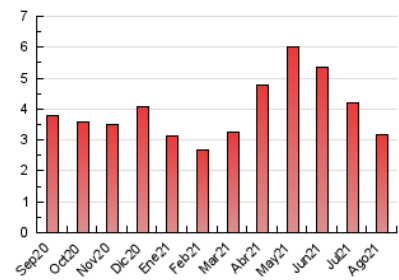

Pàgines (x 1000)