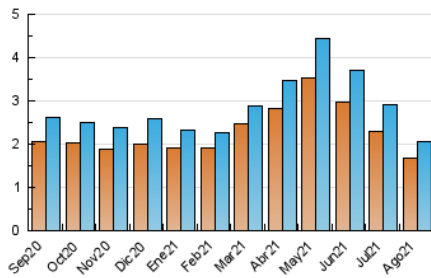

#### 4.2 Per franja horària (promig)

Visites\_\_ (x 1000)

Pàgines (x 1000)

#### 4.3 Per mesos

N. únics / Visites (x 1000)

Pàgines (x 1000)