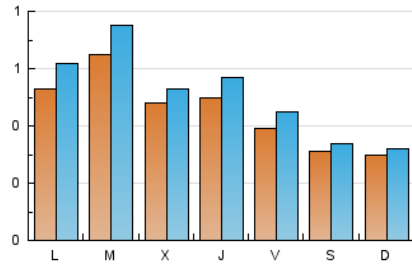

4. Gràfiques (Nacional)

4.1 Per dia de la setmana (promig)

N. únics / Visites (x 100)