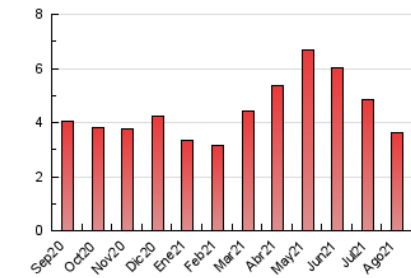

#### 4.2 Per franja horària (promig)

Visites\_\_ (x 1000)

Pàgines (x 1000)

#### 4.3 Per mesos

N. únics / Visites (x 1000)

Pàgines (x 1000)