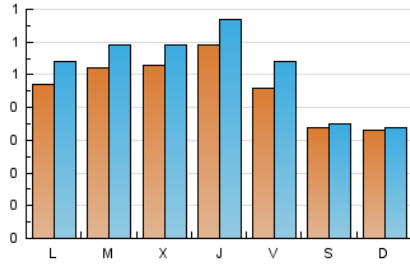

4. Gràfiques (Nacional i Internacional)

4.1 Per dia de la setmana (promig)

N. únics / Visites (x 100)