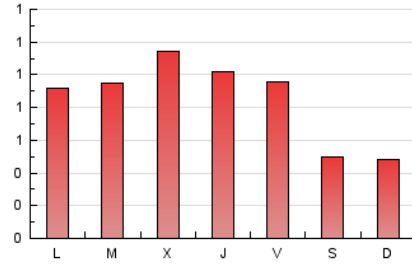

Pàgines (x 100)