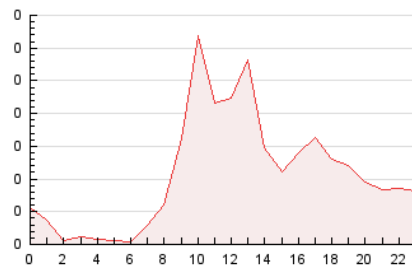

2. Seccions (Nacional i Internacional)

	PÀGINES	%
HOME	666	25.84 %
RESTA	1.911	74.16 %

3. Per dia del mes (Nacional i Internacional)

Dia	N. únics	Visites	Pàgines	Dia	N. únics	Visites	Pàgines	Dia	N. únics	Visites	Pàgines
1	43	45	61	11	57	60	68	21	39	47	98
2	39	42	63	12	56	61	111	22	34	34	42
3	30	34	82	13	64	71	113	23	31	31	38
4	53	67	147	14	40	48	64	24	43	49	90
5	43	47	94	15	37	37	60	25	42	49	82
6	49	60	85	16	34	34	55	26	55	62	163
7	56	66	150	17	46	51	66	27	67	70	99
8	31	31	49	18	55	60	84	28	50	53	73
9	28	33	38	19	59	67	88	29	26	26	37
10	60	68	103	20	56	67	109	30	31	32	47
								31	54	67	118

4. Gràfiques (Nacional i Internacional)

4.1 Per dia de la setmana (promig)

N. únics / Visites (x 100)

Pàgines (x 100)

4.2 Per franja horària (promig)

Visites (x 1000)

Pàgines (x 1000)

4.3 Per mesos