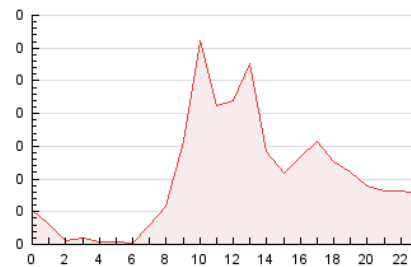

2. Seccions (Nacional)

	PÀGINES	%
HOME	647	26.13 %
RESTA	1.829	73.87 %

3. Per dia del mes (Nacional)

Dia	N. únics	Visites	Pàgines	Dia	N. únics	Visites	Pàgines	Dia	N. únics	Visites	Pàgines
1	41	43	59	11	53	56	64	21	36	44	95
2	36	39	57	12	56	61	111	22	33	33	41
3	30	34	82	13	57	63	105	23	30	30	37
4	50	64	144	14	37	45	61	24	40	46	87
5	41	45	92	15	36	36	59	25	36	42	73
6	46	57	82	16	33	33	54	26	50	57	157
7	51	61	145	17	41	46	60	27	60	63	92
8	26	26	44	18	53	58	82	28	46	49	69
9	26	31	36	19	53	61	78	29	25	25	36
10	60	68	103	20	55	66	108	30	31	32	47
								31	52	65	116

4. Gràfiques (Nacional)

4.1 Per dia de la setmana (promig)

N. únics / Visites (x 100)

Pàgines (x 100)

4.2 Per franja horària (promig)

Visites (x 1000)

Pàgines (x 1000)

4.3 Per mesos