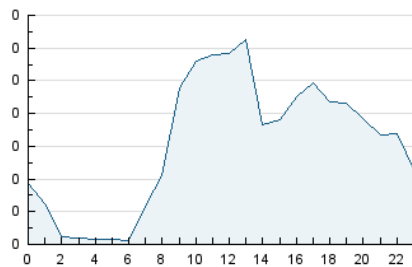

2. Seccions (Nacional)

	PÀGINES	%
HOME	647	26.13 %
RESTA	1.829	73.87 %

3. Per dia del mes (Nacional)

Dia	N. únics	Visites	Pàgines	Dia	N. únics	Visites	Pàgines	Dia	N. únics	Visites	Pàgines
1	41	43	59	11	53	56	64	21	36	44	95
2	36	39	57	12	56	61	111	22	33	33	41
3	30	34	82	13	57	63	105	23	30	30	37
4	50	64	144	14	37	45	61	24	40	46	87
5	41	45	92	15	36	36	59	25	36	42	73
6	46	57	82	16	33	33	54	26	50	57	157
7	51	61	145	17	41	46	60	27	60	63	92
8	26	26	44	18	53	58	82	28	46	49	69
9	26	31	36	19	53	61	78	29	25	25	36
10	60	68	103	20	55	66	108	30	31	32	47
								31	52	65	116

4. Gràfiques (Nacional)

4.1 Per dia de la setmana (promig)

N. únics / Visites (x 100)

Pàgines (x 100)

4.2 Per franja horària (promig)

Visites (x 1000)

Pàgines (x 1000)

4.3 Per mesos