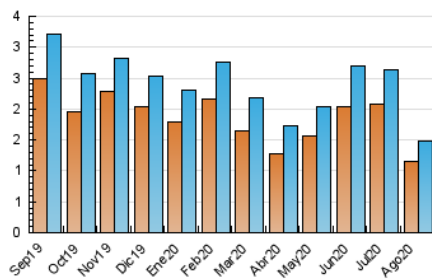

4.3 Per mesos

N. únics / Visites (x 1000)