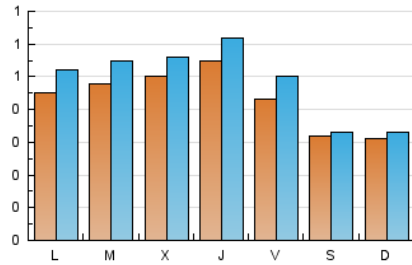

4. Gràfiques (Nacional)

4.1 Per dia de la setmana (promig)

N. únics / Visites (x 100)