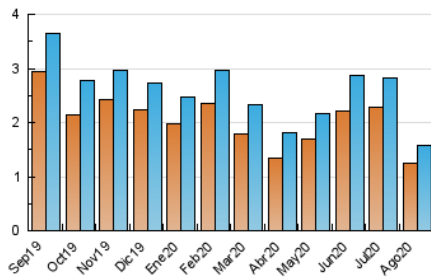

4.3 Per mesos

N. únics / Visites (x 1000)