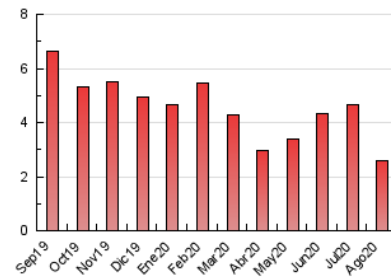

Pàgines (x 1000)