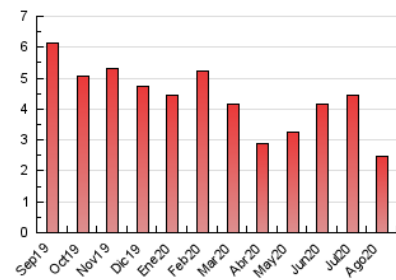

Pàgines (x 1000)