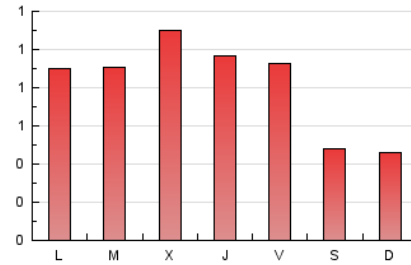

Pàgines (x 100)