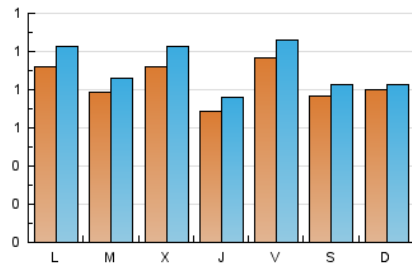

4. Gràfiques (Nacional i Internacional)

4.1 Per dia de la setmana (promig)

N. únics / Visites (x 100)