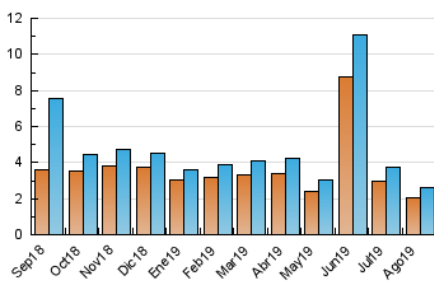

4.3 Per mesos

N. únics / Visites (x 1000)