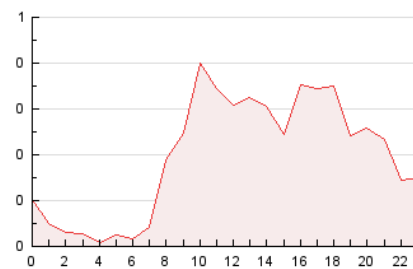

2. Seccions (Nacional)

	PÀGINES	%
HOME	1.211	25.52 %
RESTA	3.535	74.48 %

3. Per dia del mes (Nacional)

Dia	N. únics	Visites	Pàgines	Dia	N. únics	Visites	Pàgines	Dia	N. únics	Visites	Pàgines
1	87	97	183	11	58	60	114	21	76	82	144
2	77	83	194	12	67	76	177	22	62	68	131
3	96	101	195	13	51	58	117	23	91	103	139
4	86	91	191	14	76	86	128	24	81	85	137
5	99	105	209	15	38	40	68	25	83	87	162
6	85	92	139	16	74	80	181	26	105	120	223
7	89	97	190	17	39	43	64	27	76	83	118
8	64	68	111	18	58	59	103	28	107	126	214
9	56	62	146	19	77	85	137	29	68	79	159
10	64	75	133	20	62	69	105	30	132	145	282
								31	79	83	152

4. Gràfiques (Nacional)

4.1 Per dia de la setmana (promig)

N. únics / Visites (x 100)

Pàgines (x 100)

4.2 Per franja horària (promig)

Visites (x 1000)

Pàgines (x 1000)

4.3 Per mesos