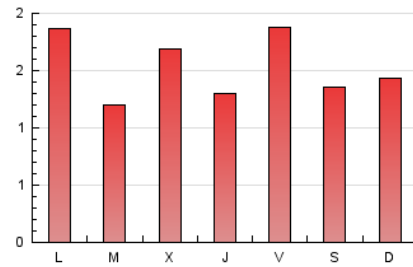

Pàgines (x 100)