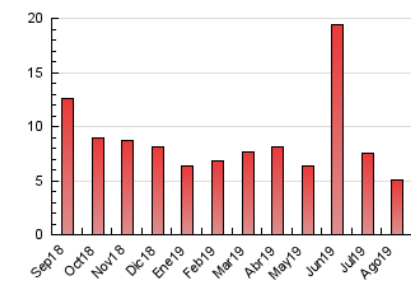

Pàgines (x 1000)