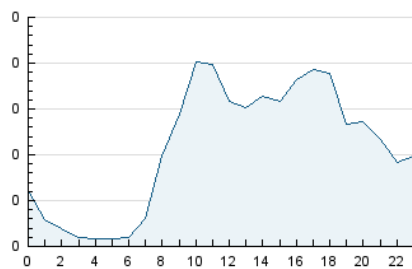

2. Seccions (Nacional)

	PÀGINES	%
HOME	1.211	25.52 %
RESTA	3.535	74.48 %

3. Per dia del mes (Nacional)

Dia	N. únics	Visites	Pàgines	Dia	N. únics	Visites	Pàgines	Dia	N. únics	Visites	Pàgines
1	87	97	183	11	58	60	114	21	76	82	144
2	77	83	194	12	67	76	177	22	62	68	131
3	96	101	195	13	51	58	117	23	91	103	139
4	86	91	191	14	76	86	128	24	81	85	137
5	99	105	209	15	38	40	68	25	83	87	162
6	85	92	139	16	74	80	181	26	105	120	223
7	89	97	190	17	39	43	64	27	76	83	118
8	64	68	111	18	58	59	103	28	107	126	214
9	56	62	146	19	77	85	137	29	68	79	159
10	64	75	133	20	62	69	105	30	132	145	282
								31	79	83	152

4. Gràfiques (Nacional)

4.1 Per dia de la setmana (promig)

N. únics / Visites (x 100)

Pàgines (x 100)

4.2 Per franja horària (promig)

Visites (x 1000)

Pàgines (x 1000)

4.3 Per mesos