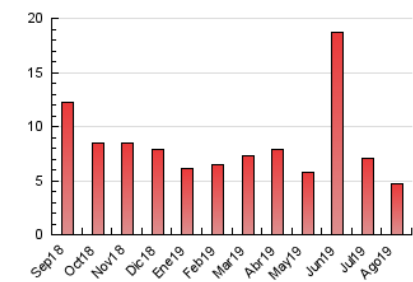

Pàgines (x 1000)