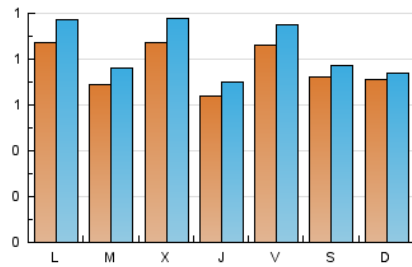

4. Gràfiques (Nacional)

4.1 Per dia de la setmana (promig)

N. únics / Visites (x 100)