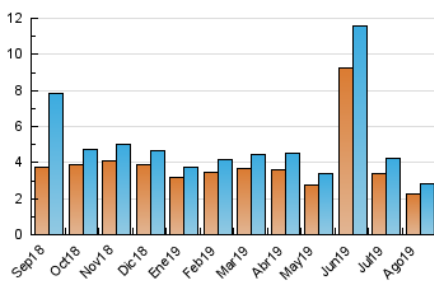

4.3 Per mesos

N. únics / Visites (x 1000)