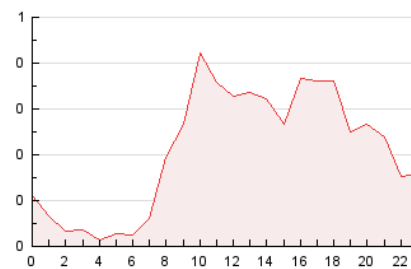

2. Seccions (Nacional i Internacional)

	PÀGINES	%
HOME	1.267	25.20 %
RESTA	3.760	74.80 %

3. Per dia del mes (Nacional i Internacional)

Dia	N. únics	Visites	Pàgines	Dia	N. únics	Visites	Pàgines	Dia	N. únics	Visites	Pàgines
1	100	110	196	11	58	60	114	21	77	83	146
2	91	97	209	12	70	79	180	22	65	71	136
3	105	110	205	13	57	65	134	23	96	108	144
4	103	109	209	14	80	90	133	24	84	88	140
5	106	113	217	15	40	42	70	25	95	99	176
6	105	112	159	16	87	93	195	26	111	128	231
7	97	105	200	17	44	48	70	27	88	95	131
8	70	74	122	18	64	65	116	28	114	133	221
9	63	69	153	19	82	90	145	29	72	83	163
10	73	84	146	20	66	73	112	30	148	161	300
								31	81	85	154

4. Gràfiques (Nacional i Internacional)

4.1 Per dia de la setmana (promig)

N. únics / Visites (x 100)

Pàgines (x 100)

4.2 Per franja horària (promig)

Visites (x 1000)

Pàgines (x 1000)

4.3 Per mesos