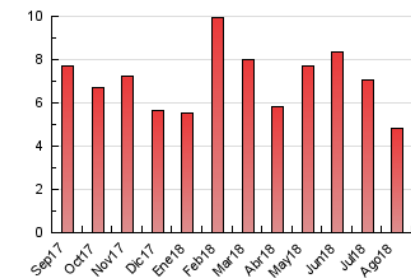

Pàgines (x 1000)