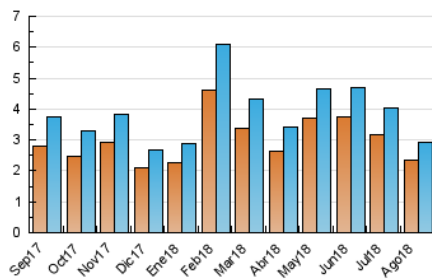

4.3 Per mesos

N. únics / Visites (x 1000)