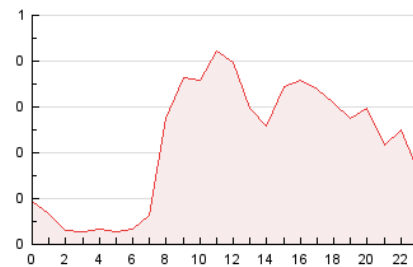

### 3. Per dia del mes (Nacional i Internacional)

Dia	N. únics	Visites	Pàgines	Dia	N. únics	Visites	Pàgines	Dia	N. únics	Visites	Pàgines
1	126	140	238	11	75	77	166	21	78	84	170
2	89	106	222	12	89	96	152	22	70	77	106
3	122	137	263	13	118	124	223	23	67	71	138
4	82	88	147	14	78	82	145	24	76	79	143
5	72	73	113	15	74	83	147	25	70	72	128
6	147	162	259	16	62	66	95	26	57	63	138
7	108	117	178	17	47	48	63	27	69	77	109
8	105	109	215	18	77	82	143	28	63	71	151
9	89	95	180	19	57	62	117	29	100	107	164
10	156	160	276	20	95	108	239	30	75	83	175
								31	131	138	296

4. Gràfiques (Nacional i Internacional)

4.1 Per dia de la setmana (promig)

N. únics / Visites (x 100)

Pàgines (x 100)

4.2 Per franja horària (promig)

Visites (x 1000)

Pàgines (x 1000)

4.3 Per mesos