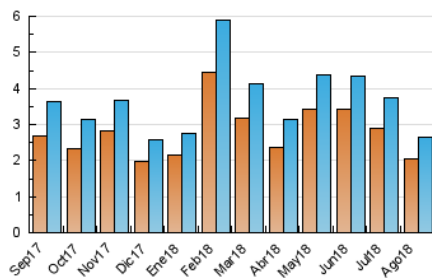

4.3 Per mesos

N. únics / Visites (x 1000)