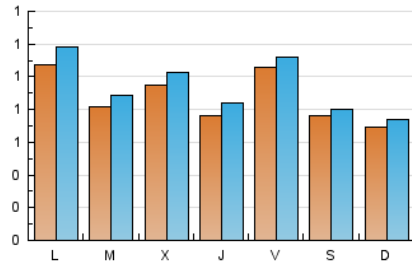

4. Gràfiques (Nacional i Internacional)

4.1 Per dia de la setmana (promig)

N. únics / Visites (x 100)