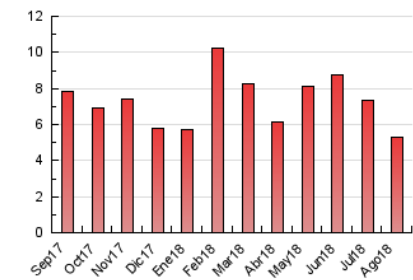

Pàgines (x 1000)