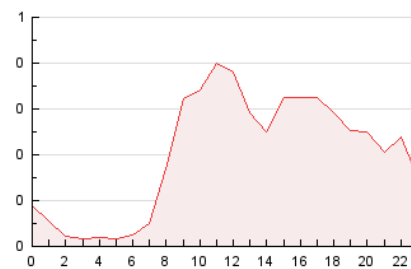

#### 3. Per dia del mes (Nacional)

Dia	N. únics	Visites	Pàgines	Dia	N. únics	Visites	Pàgines	Dia	N. únics	Visites	Pàgines
1	116	130	228	11	61	63	151	21	73	79	165
2	80	97	212	12	82	89	139	22	61	68	96
3	118	133	259	13	110	116	214	23	61	65	127
4	70	75	134	14	76	80	143	24	68	71	132
5	63	64	104	15	71	80	144	25	64	66	122
6	134	149	246	16	55	59	88	26	53	59	133
7	97	106	167	17	43	44	59	27	61	68	100
8	92	95	182	18	72	77	138	28	59	67	146
9	74	80	149	19	54	59	114	29	94	100	157
10	95	99	191	20	83	96	164	30	71	79	171
								31	118	124	245

4. Gràfiques (Nacional)

4.1 Per dia de la setmana (promig)

N. únics / Visites (x 100)

Pàgines (x 100)

4.2 Per franja horària (promig)

Visites (x 1000)

Pàgines (x 1000)

4.3 Per mesos