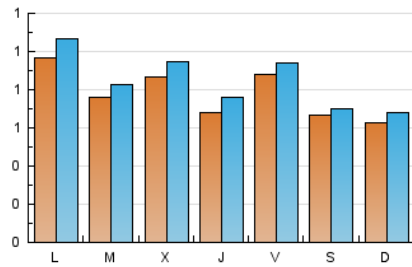

4. Gràfiques (Nacional)

4.1 Per dia de la setmana (promig)

N. únics / Visites (x 100)