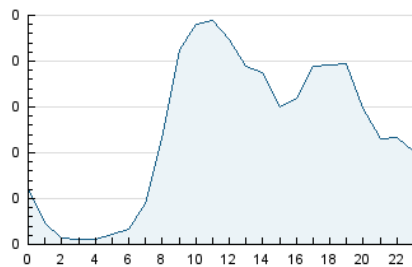

2. Seccions (Nacional i Internacional)

	PÀGINES	%
HOME	1.403	26.31 %
RESTA	3.930	73.69 %

3. Per dia del mes (Nacional i Internacional)

Dia	N. únics	Visites	Pàgines	Dia	N. únics	Visites	Pàgines	Dia	N. únics	Visites	Pàgines
1	105	122	231	11	77	92	220	21	58	62	79
2	94	114	253	12	78	87	174	22	68	79	162
3	115	132	220	13	71	73	127	23	82	99	222
4	115	136	246	14	57	67	103	24	71	85	166
5	71	82	184	15	91	106	216	25	91	108	193
6	59	65	98	16	96	108	198	26	91	104	153
7	58	66	123	17	69	75	180	27	59	63	96
8	94	115	194	18	73	84	141	28	67	79	100
9	87	109	174	19	86	97	151	29	56	67	174
10	83	97	200	20	43	47	82	30	100	126	217
								31	86	101	256

4. Gràfiques (Nacional i Internacional)

4.1 Per dia de la setmana (promig)

N. únics / Visites (x 100)

Pàgines (x 100)

4.2 Per franja horària (promig)

Visites_ (x 1000)

Pàgines (x 1000)

4.3 Per mesos