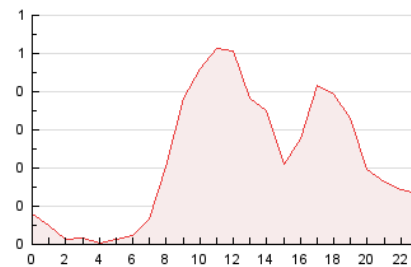

2. Seccions (Nacional i Internacional)

	PÀGINES	%
HOME	1.403	26.31 %
RESTA	3.930	73.69 %

3. Per dia del mes (Nacional i Internacional)

Dia	N. únics	Visites	Pàgines	Dia	N. únics	Visites	Pàgines	Dia	N. únics	Visites	Pàgines
1	105	122	231	11	77	92	220	21	58	62	79
2	94	114	253	12	78	87	174	22	68	79	162
3	115	132	220	13	71	73	127	23	82	99	222
4	115	136	246	14	57	67	103	24	71	85	166
5	71	82	184	15	91	106	216	25	91	108	193
6	59	65	98	16	96	108	198	26	91	104	153
7	58	66	123	17	69	75	180	27	59	63	96
8	94	115	194	18	73	84	141	28	67	79	100
9	87	109	174	19	86	97	151	29	56	67	174
10	83	97	200	20	43	47	82	30	100	126	217
								31	86	101	256

4. Gràfiques (Nacional i Internacional)

4.1 Per dia de la setmana (promig)

N. únics / Visites (x 100)

Pàgines (x 100)

4.2 Per franja horària (promig)

Visites_ (x 1000)

Pàgines (x 1000)

4.3 Per mesos