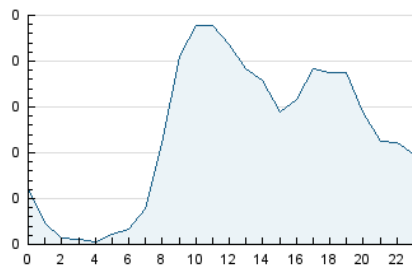

2. Seccions (Nacional)

	PÀGINES	%
HOME	1.386	26.47 %
RESTA	3.850	73.53 %

3. Per dia del mes (Nacional)

Dia	N. únics	Visites	Pàgines	Dia	N. únics	Visites	Pàgines	Dia	N. únics	Visites	Pàgines
1	105	122	231	11	75	89	217	21	55	59	76
2	90	110	249	12	75	84	171	22	66	76	159
3	114	131	218	13	60	61	114	23	79	96	219
4	112	133	243	14	55	65	100	24	67	79	161
5	70	81	183	15	89	104	214	25	91	108	193
6	59	65	98	16	96	108	198	26	89	102	151
7	56	64	112	17	65	71	176	27	58	62	95
8	93	114	193	18	73	84	141	28	63	74	96
9	86	108	173	19	83	93	147	29	50	60	167
10	80	94	197	20	42	46	81	30	98	124	209
				21				31	84	99	254

4. Gràfiques (Nacional)

4.1 Per dia de la setmana (promig)

N. únics / Visites (x 100)

Pàgines (x 100)

4.2 Per franja horària (promig)

Visites_ (x 1000)

Pàgines (x 1000)

4.3 Per mesos