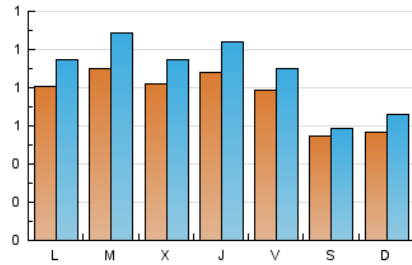

4. Gràfiques (Nacional)

4.1 Per dia de la setmana (promig)

N. únics / Visites (x 100)