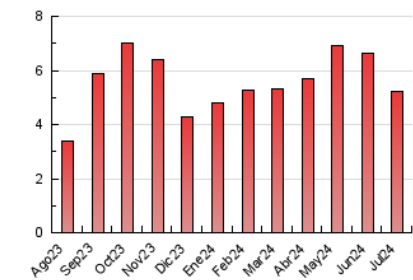

Pàgines (x 1000)