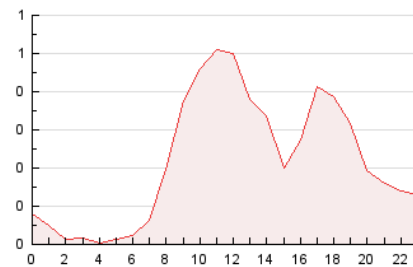

2. Seccions (Nacional)

	PÀGINES	%
HOME	1.386	26.47 %
RESTA	3.850	73.53 %

3. Per dia del mes (Nacional)

Dia	N. únics	Visites	Pàgines	Dia	N. únics	Visites	Pàgines	Dia	N. únics	Visites	Pàgines
1	105	122	231	11	75	89	217	21	55	59	76
2	90	110	249	12	75	84	171	22	66	76	159
3	114	131	218	13	60	61	114	23	79	96	219
4	112	133	243	14	55	65	100	24	67	79	161
5	70	81	183	15	89	104	214	25	91	108	193
6	59	65	98	16	96	108	198	26	89	102	151
7	56	64	112	17	65	71	176	27	58	62	95
8	93	114	193	18	73	84	141	28	63	74	96
9	86	108	173	19	83	93	147	29	50	60	167
10	80	94	197	20	42	46	81	30	98	124	209
				21				31	84	99	254

4. Gràfiques (Nacional)

4.1 Per dia de la setmana (promig)

N. únics / Visites (x 100)

Pàgines (x 100)

4.2 Per franja horària (promig)

Visites_ (x 1000)

Pàgines (x 1000)

4.3 Per mesos