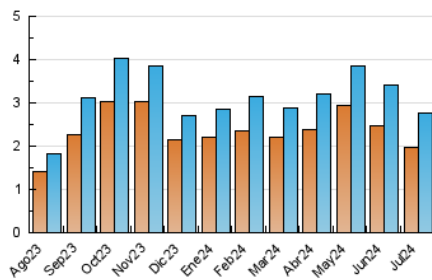

4.3 Per mesos

N. únics / Visites (x 1000)