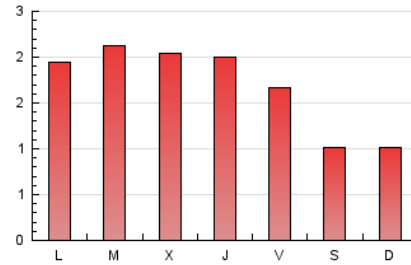

Pàgines (x 100)