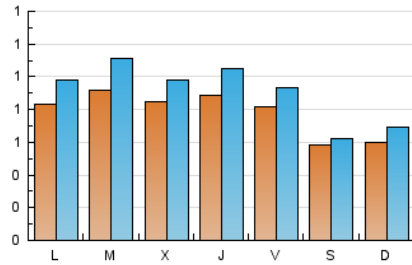

4. Gràfiques (Nacional i Internacional)

4.1 Per dia de la setmana (promig)

N. únics / Visites (x 100)