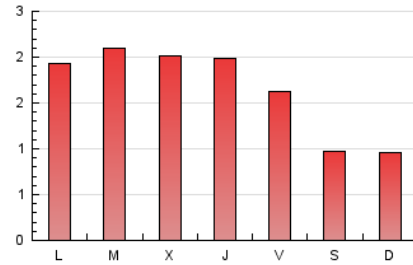

Pàgines (x 100)