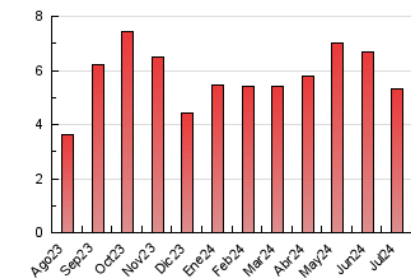

Pàgines (x 1000)