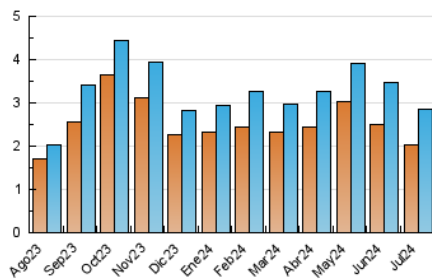

4.3 Per mesos

N. únics / Visites (x 1000)