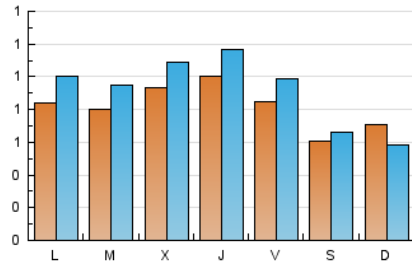

4. Gràfiques (Nacional i Internacional)

4.1 Per dia de la setmana (promig)

N. únics / Visites (x 100)