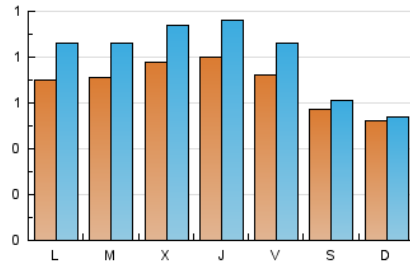

4. Gràfiques (Nacional)

4.1 Per dia de la setmana (promig)

N. únics / Visites (x 100)