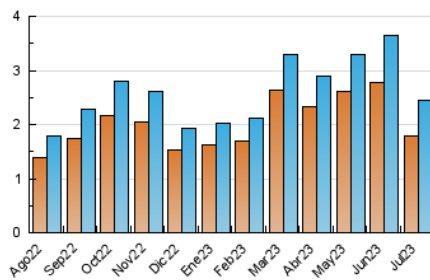

#### 3. Per dia del mes (Nacional)

Dia	N. únics	Visites	Pàgines	Dia	N. únics	Visites	Pàgines	Dia	N. únics	Visites	Pàgines
<b>1</b>	59	64	117	<b>11</b>	90	101	224	<b>21</b>	59	64	128
<b>2</b>	73	77	110	<b>12</b>	82	102	156	<b>22</b>	54	63	108
<b>3</b>	66	79	194	<b>13</b>	90	111	230	<b>23</b>	41	42	66
<b>4</b>	82	97	206	<b>14</b>	63	82	200	<b>24</b>	58	70	132
<b>5</b>	76	96	187	<b>15</b>	54	58	70	<b>25</b>	52	66	151
<b>6</b>	65	76	171	<b>16</b>	46	50	85	<b>26</b>	74	86	165
<b>7</b>	71	85	186	<b>17</b>	66	86	190	<b>27</b>	73	91	154
<b>8</b>	55	58	84	<b>18</b>	60	78	216	<b>28</b>	94	111	221
<b>9</b>	50	51	93	<b>19</b>	79	91	164	<b>29</b>	61	64	114
<b>10</b>	76	91	140	<b>20</b>	90	106	184	<b>30</b>	49	49	134
								<b>31</b>	82	103	232

##### 4.1 Per dia de la setmana (promig)

N. únics / Visites (x 100)

Pàgines (x 100)

##### 4.2 Per franja horària (promig)

Visites\_ (x 1000)

Pàgines (x 1000)

##### 4.3 Per mesos

N. únics / Visites (x 1000)

Pàgines (x 1000)