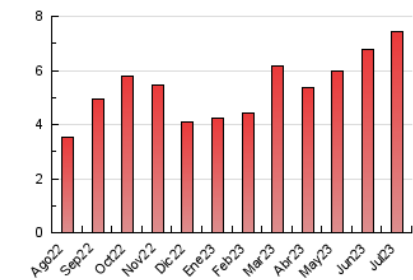

### 3. Per dia del mes (Nacional i Internacional)

Dia	N. únics	Visites	Pàgines	Dia	N. únics	Visites	Pàgines	Dia	N. únics	Visites	Pàgines
<b>1</b>	68	73	126	<b>11</b>	100	111	237	<b>21</b>	67	72	135
<b>2</b>	76	80	113	<b>12</b>	100	120	174	<b>22</b>	56	65	111
<b>3</b>	78	91	206	<b>13</b>	117	138	259	<b>23</b>	44	45	68
<b>4</b>	96	111	220	<b>14</b>	76	95	220	<b>24</b>	74	86	148
<b>5</b>	87	107	198	<b>15</b>	57	61	73	<b>25</b>	57	72	157
<b>6</b>	96	107	202	<b>16</b>	52	56	91	<b>26</b>	86	98	177
<b>7</b>	93	107	214	<b>17</b>	81	101	206	<b>27</b>	87	105	168
<b>8</b>	60	63	89	<b>18</b>	67	85	223	<b>28</b>	103	120	230
<b>9</b>	56	57	98	<b>19</b>	98	111	184	<b>29</b>	66	69	119
<b>10</b>	86	101	149	<b>20</b>	100	116	195	<b>30</b>	126	51	2.386
								<b>31</b>	101	122	253

##### 4.2 Per franja horària (promig)

Visites\_ (x 1000)

Pàgines (x 1000)

##### 4.3 Per mesos

N. únics / Visites (x 1000)

Pàgines (x 1000)