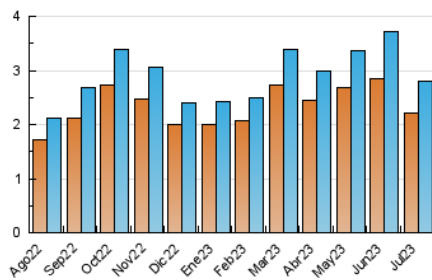

##### 4.2 Per franja horària (promig)

Visites\_ (x 1000)

Pàgines (x 1000)

##### 4.3 Per mesos

N. únics / Visites (x 1000)

Pàgines (x 1000)