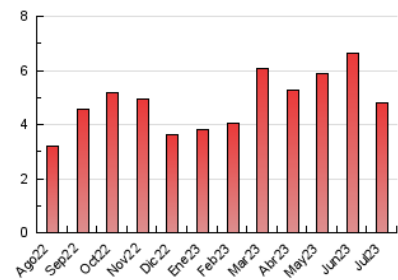

#### 3. Per dia del mes (Nacional)

Dia	N. únics	Visites	Pàgines	Dia	N. únics	Visites	Pàgines	Dia	N. únics	Visites	Pàgines
<b>1</b>	59	64	117	<b>11</b>	90	101	224	<b>21</b>	59	64	128
<b>2</b>	73	77	110	<b>12</b>	82	102	156	<b>22</b>	54	63	108
<b>3</b>	66	79	194	<b>13</b>	90	111	230	<b>23</b>	41	42	66
<b>4</b>	82	97	206	<b>14</b>	63	82	200	<b>24</b>	58	70	132
<b>5</b>	76	96	187	<b>15</b>	54	58	70	<b>25</b>	52	66	151
<b>6</b>	65	76	171	<b>16</b>	46	50	85	<b>26</b>	74	86	165
<b>7</b>	71	85	186	<b>17</b>	66	86	190	<b>27</b>	73	91	154
<b>8</b>	55	58	84	<b>18</b>	60	78	216	<b>28</b>	94	111	221
<b>9</b>	50	51	93	<b>19</b>	79	91	164	<b>29</b>	61	64	114
<b>10</b>	76	91	140	<b>20</b>	90	106	184	<b>30</b>	49	49	134
								<b>31</b>	82	103	232

##### 4.2 Per franja horària (promig)

Visites\_ (x 1000)

Pàgines (x 1000)

##### 4.3 Per mesos

N. únics / Visites (x 1000)

Pàgines (x 1000)