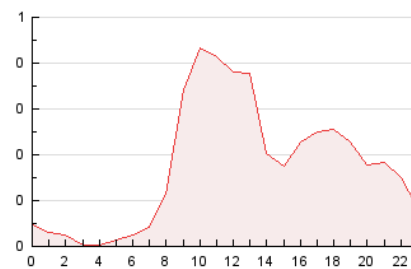

2. Seccions (Nacional)

	PÀGINES	%
HOME	1.044	24.96 %
RESTA	3.139	75.04 %

3. Per dia del mes (Nacional)

Dia	N. únics	Visites	Pàgines	Dia	N. únics	Visites	Pàgines	Dia	N. únics	Visites	Pàgines
1	66	77	132	11	44	47	100	21	78	88	183
2	74	83	152	12	50	61	119	22	61	72	104
3	49	53	97	13	73	84	174	23	54	71	142
4	34	35	67	14	61	75	143	24	57	57	83
5	90	105	240	15	47	53	108	25	30	30	43
6	101	116	247	16	115	125	204	26	45	54	109
7	74	87	208	17	52	54	80	27	52	64	118
8	73	86	184	18	33	35	41	28	50	60	102
9	111	123	186	19	72	82	140	29	85	100	209
10	52	54	104	20	99	106	140	30	63	75	125
								31	52	53	99

4. Gràfiques (Nacional)

4.1 Per dia de la setmana (promig)

N. únics / Visites (x 100)

Pàgines (x 100)

4.2 Per franja horària (promig)

Visites__ (x 1000)

Pàgines (x 1000)

4.3 Per mesos