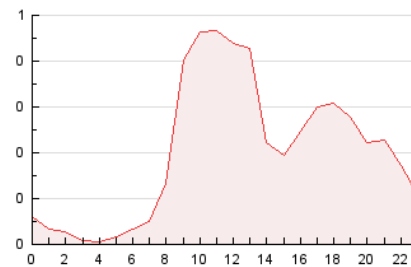

2. Seccions (Nacional i Internacional)

	PÀGINES	%
HOME	1.120	23.08 %
RESTA	3.732	76.92 %

3. Per dia del mes (Nacional i Internacional)

Dia	N. únics	Visites	Pàgines	Dia	N. únics	Visites	Pàgines	Dia	N. únics	Visites	Pàgines
1	83	94	149	11	62	65	118	21	118	128	224
2	99	108	177	12	79	90	148	22	77	88	121
3	62	66	110	13	102	113	203	23	69	86	157
4	40	41	73	14	79	93	163	24	69	70	97
5	120	135	271	15	64	70	126	25	37	37	50
6	135	150	281	16	136	146	228	26	60	69	124
7	104	117	239	17	69	71	98	27	70	82	136
8	96	109	208	18	40	42	48	28	76	86	129
9	138	150	213	19	90	100	158	29	125	140	250
10	71	73	136	20	122	129	163	30	80	92	143
								31	64	65	111

4. Gràfiques (Nacional i Internacional)

4.1 Per dia de la setmana (promig)

N. únics / Visites (x 100)

Pàgines (x 100)

4.2 Per franja horària (promig)

Visites (x 1000)

Pàgines (x 1000)

4.3 Per mesos