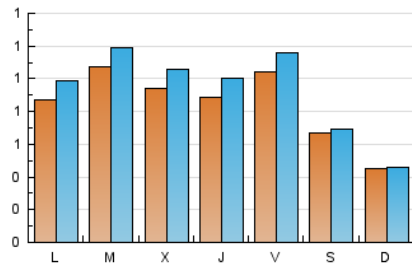

4. Gràfiques (Nacional i Internacional)

4.1 Per dia de la setmana (promig)

N. únics / Visites (x 100)