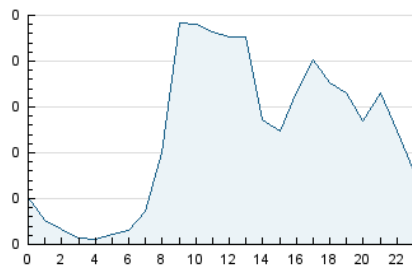

2. Seccions (Nacional i Internacional)

	PÀGINES	%
HOME	1.120	23.08 %
RESTA	3.732	76.92 %

3. Per dia del mes (Nacional i Internacional)

Dia	N. únics	Visites	Pàgines	Dia	N. únics	Visites	Pàgines	Dia	N. únics	Visites	Pàgines
1	83	94	149	11	62	65	118	21	118	128	224
2	99	108	177	12	79	90	148	22	77	88	121
3	62	66	110	13	102	113	203	23	69	86	157
4	40	41	73	14	79	93	163	24	69	70	97
5	120	135	271	15	64	70	126	25	37	37	50
6	135	150	281	16	136	146	228	26	60	69	124
7	104	117	239	17	69	71	98	27	70	82	136
8	96	109	208	18	40	42	48	28	76	86	129
9	138	150	213	19	90	100	158	29	125	140	250
10	71	73	136	20	122	129	163	30	80	92	143
								31	64	65	111

4. Gràfiques (Nacional i Internacional)

4.1 Per dia de la setmana (promig)

N. únics / Visites (x 100)

Pàgines (x 100)

4.2 Per franja horària (promig)

Visites (x 1000)

Pàgines (x 1000)

4.3 Per mesos