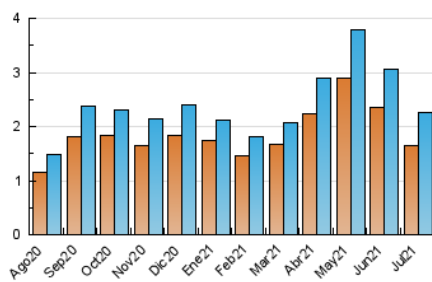

4.3 Per mesos

N. únics / Visites (x 1000)