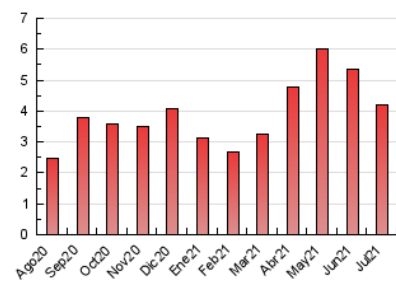

Pàgines (x 1000)