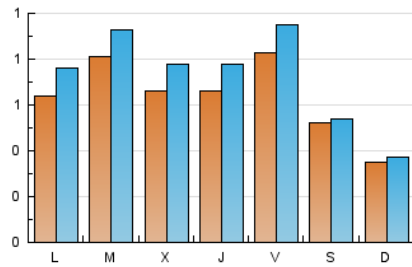

4. Gràfiques (Nacional)

4.1 Per dia de la setmana (promig)

N. únics / Visites (x 100)