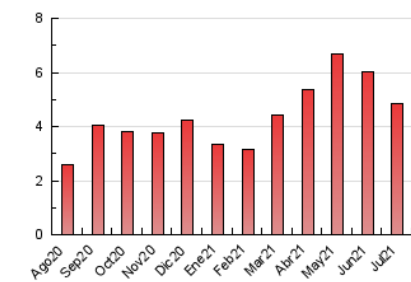

Pàgines (x 1000)