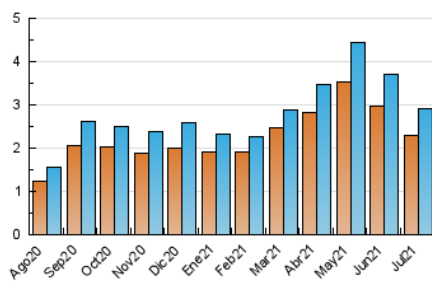

4.3 Per mesos

N. únics / Visites (x 1000)