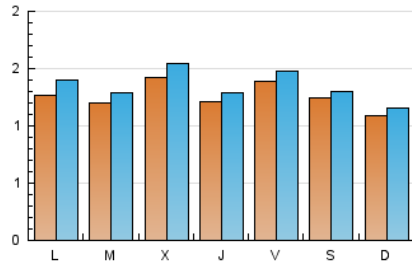

4. Gràfiques (Nacional i Internacional)

4.1 Per dia de la setmana (promig)

N. únics / Visites (x 100)