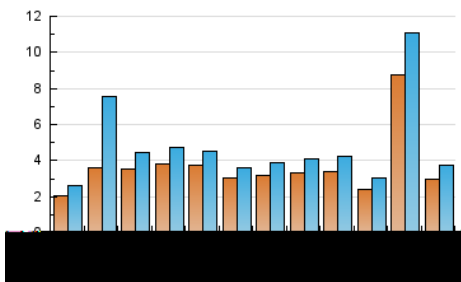

4.3 Per mesos

N. únics / Visites (x 1000)

Pàgines (x 1000)