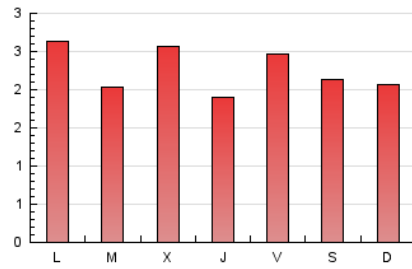

Pàgines (x 100)