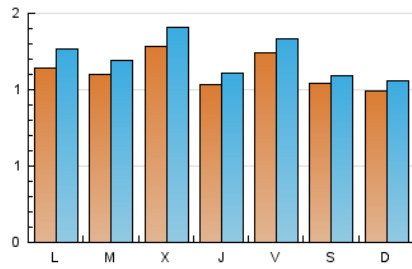

4. Gràfiques (Nacional)

4.1 Per dia de la setmana (promig)

N. únics / Visites (x 100)