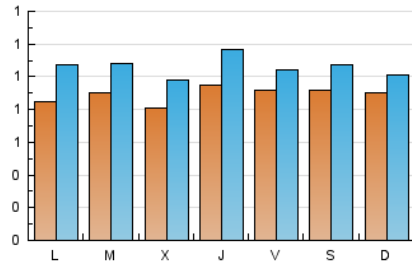

4. Gràfiques (Nacional i Internacional)

4.1 Per dia de la setmana (promig)

N. únics / Visites (x 100)