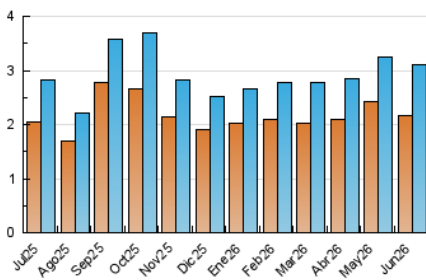

##### 4.1 Per dia de la setmana (promig)

N. únics / Visites (x 100)

Pàgines (x 100)

##### 4.2 Per franja horària (promig)

Visites\_ (x 1000)

Pàgines (x 1000)

##### 4.3 Per mesos

N. únics / Visites (x 1000)

Pàgines (x 1000)