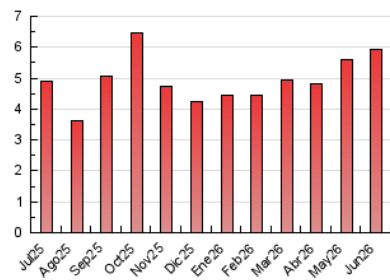

##### 4.1 Per dia de la setmana (promig)

N. únics / Visites (x 100)

Pàgines (x 100)

##### 4.2 Per franja horària (promig)

Visites\_ (x 1000)

Pàgines (x 1000)

##### 4.3 Per mesos

N. únics / Visites (x 1000)

Pàgines (x 1000)