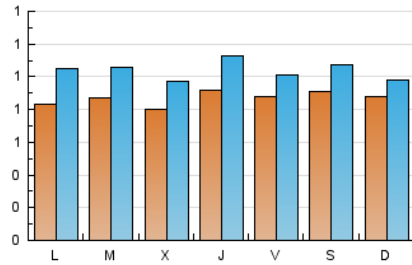

4. Gràfiques (Nacional)

4.1 Per dia de la setmana (promig)

N. únics / Visites (x 100)