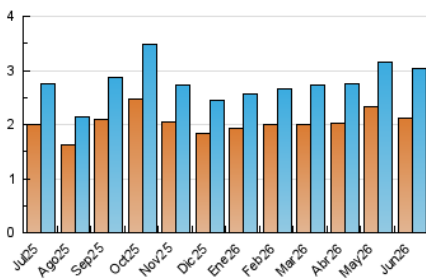

##### 4.1 Per dia de la setmana (promig)

N. únics / Visites (x 100)

Pàgines (x 100)

##### 4.2 Per franja horària (promig)

Visites\_ (x 1000)

Pàgines (x 1000)

##### 4.3 Per mesos

N. únics / Visites (x 1000)

Pàgines (x 1000)