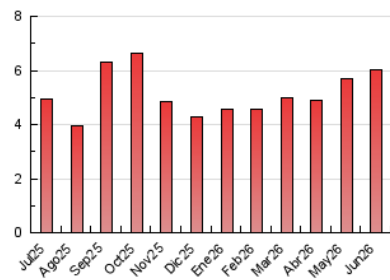

##### 4.2 Per franja horària (promig)

Visites\_ (x 1000)

Pàgines (x 1000)

##### 4.3 Per mesos

N. únics / Visites (x 1000)

Pàgines (x 1000)