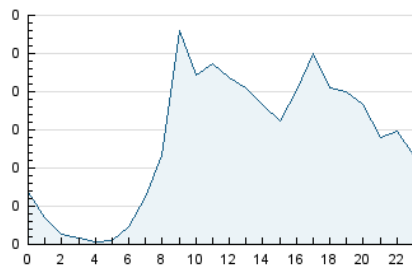

2. Seccions (Nacional)

	PÀGINES	%
HOME	1.577	24.86 %
RESTA	4.767	75.14 %

3. Per dia del mes (Nacional)

Dia	N. únics	Visites	Pàgines	Dia	N. únics	Visites	Pàgines	Dia	N. únics	Visites	Pàgines
1	148	161	344	11	135	153	302	21	86	105	185
2	123	135	328	12	86	91	201	22	95	104	178
3	115	126	253	13	85	92	112	23	109	128	296
4	76	82	151	14	90	100	160	24	65	77	206
5	77	78	137	15	118	136	300	25	77	87	188
6	105	110	149	16	116	125	186	26	78	92	262
7	94	98	191	17	133	153	273	27	103	116	265
8	76	86	161	18	81	85	163	28	102	131	264
9	99	106	164	19	71	76	115	29	98	130	273
10	91	99	179	20	95	106	184	30	105	118	174

4. Gràfiques (Nacional)

4.1 Per dia de la setmana (promig)

N. únics / Visites (x 100)

Pàgines (x 100)

4.2 Per franja horària (promig)

Visites__ (x 1000)

Pàgines (x 1000)

4.3 Per mesos