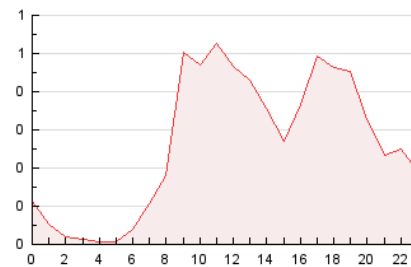

2. Seccions (Nacional)

	PÀGINES	%
HOME	1.577	24.86 %
RESTA	4.767	75.14 %

3. Per dia del mes (Nacional)

Dia	N. únics	Visites	Pàgines	Dia	N. únics	Visites	Pàgines	Dia	N. únics	Visites	Pàgines
1	148	161	344	11	135	153	302	21	86	105	185
2	123	135	328	12	86	91	201	22	95	104	178
3	115	126	253	13	85	92	112	23	109	128	296
4	76	82	151	14	90	100	160	24	65	77	206
5	77	78	137	15	118	136	300	25	77	87	188
6	105	110	149	16	116	125	186	26	78	92	262
7	94	98	191	17	133	153	273	27	103	116	265
8	76	86	161	18	81	85	163	28	102	131	264
9	99	106	164	19	71	76	115	29	98	130	273
10	91	99	179	20	95	106	184	30	105	118	174

4. Gràfiques (Nacional)

4.1 Per dia de la setmana (promig)

N. únics / Visites (x 100)

Pàgines (x 100)

4.2 Per franja horària (promig)

Visites__ (x 1000)

Pàgines (x 1000)

4.3 Per mesos