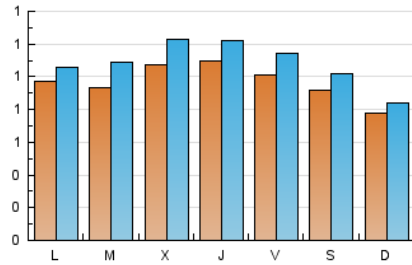

4. Gràfiques (Nacional)

4.1 Per dia de la setmana (promig)

N. únics / Visites (x 100)