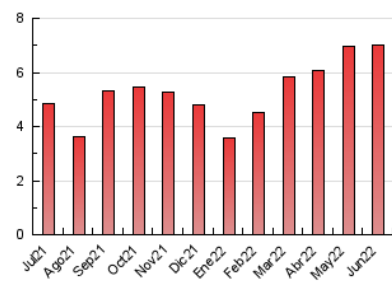

Pàgines (x 1000)