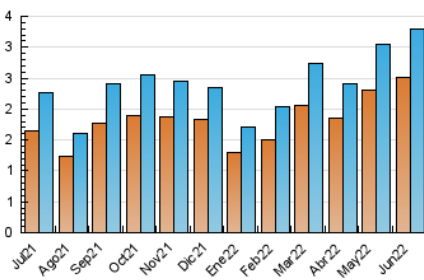

4.3 Per mesos

N. únics / Visites (x 1000)