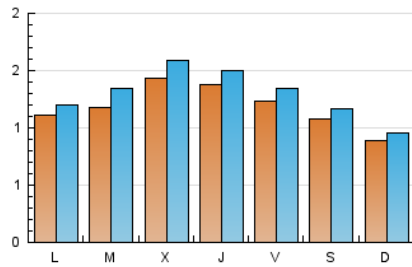

4. Gràfiques (Nacional i Internacional)

4.1 Per dia de la setmana (promig)

N. únics / Visites (x 100)