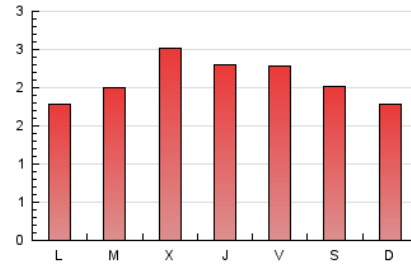

Pàgines (x 100)