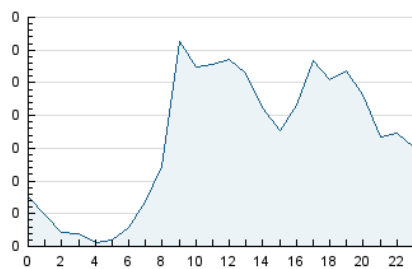

2. Seccions (Nacional i Internacional)

	PÀGINES	%
HOME	1.618	23.01 %
RESTA	5.414	76.99 %

3. Per dia del mes (Nacional i Internacional)

Dia	N. únics	Visites	Pàgines	Dia	N. únics	Visites	Pàgines	Dia	N. únics	Visites	Pàgines
1	193	206	389	11	158	176	325	21	112	131	212
2	145	157	350	12	106	111	221	22	110	119	193
3	131	142	269	13	95	102	122	23	136	155	327
4	92	98	168	14	140	150	213	24	77	89	218
5	84	85	144	15	171	189	355	25	80	90	191
6	110	115	154	16	154	163	224	26	84	98	268
7	113	117	210	17	168	188	308	27	113	126	276
8	114	124	199	18	101	105	183	28	107	136	269
9	117	125	185	19	83	88	129	29	126	158	301
10	114	122	202	20	127	138	219	30	139	152	208

4. Gràfiques (Nacional i Internacional)

4.1 Per dia de la setmana (promig)

N. únics / Visites (x 100)

Pàgines (x 100)

4.2 Per franja horària (promig)

Visites__ (x 1000)

Pàgines (x 1000)

4.3 Per mesos