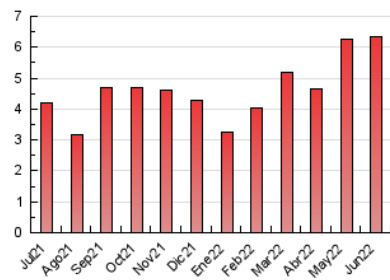

Pàgines (x 1000)