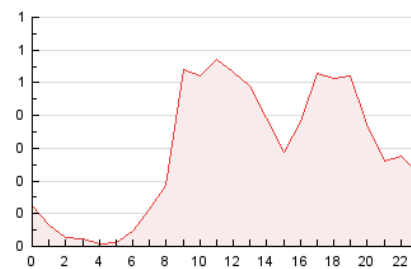

2. Seccions (Nacional i Internacional)

	PÀGINES	%
HOME	1.618	23.01 %
RESTA	5.414	76.99 %

3. Per dia del mes (Nacional i Internacional)

Dia	N. únics	Visites	Pàgines	Dia	N. únics	Visites	Pàgines	Dia	N. únics	Visites	Pàgines
1	193	206	389	11	158	176	325	21	112	131	212
2	145	157	350	12	106	111	221	22	110	119	193
3	131	142	269	13	95	102	122	23	136	155	327
4	92	98	168	14	140	150	213	24	77	89	218
5	84	85	144	15	171	189	355	25	80	90	191
6	110	115	154	16	154	163	224	26	84	98	268
7	113	117	210	17	168	188	308	27	113	126	276
8	114	124	199	18	101	105	183	28	107	136	269
9	117	125	185	19	83	88	129	29	126	158	301
10	114	122	202	20	127	138	219	30	139	152	208

4. Gràfiques (Nacional i Internacional)

4.1 Per dia de la setmana (promig)

N. únics / Visites (x 100)

Pàgines (x 100)

4.2 Per franja horària (promig)

Visites__ (x 1000)

Pàgines (x 1000)

4.3 Per mesos