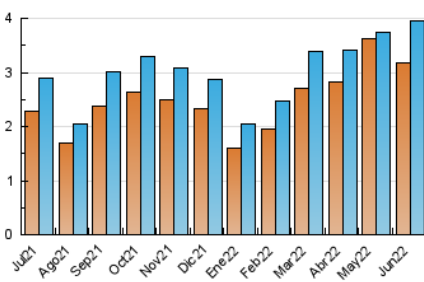

4.3 Per mesos

N. únics / Visites (x 1000)