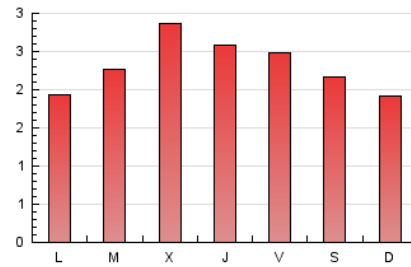

Pàgines (x 100)