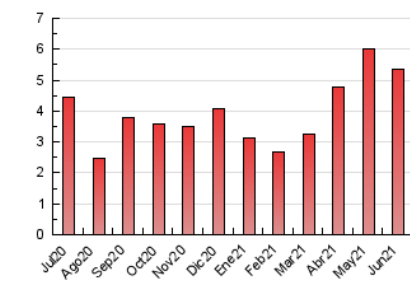

Pàgines (x 1000)