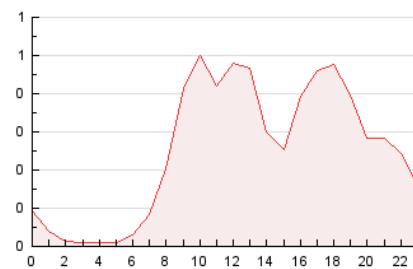

2. Seccions (Nacional i Internacional)

	PÀGINES	%
HOME	1.293	21.50 %
RESTA	4.722	78.50 %

3. Per dia del mes (Nacional i Internacional)

Dia	N. únics	Visites	Pàgines	Dia	N. únics	Visites	Pàgines	Dia	N. únics	Visites	Pàgines
1	111	125	179	11	159	171	238	21	108	126	212
2	140	161	238	12	74	79	130	22	124	133	216
3	122	133	194	13	89	93	136	23	95	100	173
4	110	127	233	14	115	128	217	24	94	103	211
5	84	89	115	15	146	163	322	25	109	126	247
6	119	124	168	16	138	150	212	26	63	67	123
7	133	147	258	17	183	204	325	27	53	54	87
8	154	170	348	18	139	160	228	28	71	77	129
9	140	154	233	19	82	87	135	29	61	68	114
10	144	158	254	20	85	86	135	30	128	140	205

4. Gràfiques (Nacional i Internacional)

4.1 Per dia de la setmana (promig)

N. únics / Visites (x 100)

Pàgines (x 100)

4.2 Per franja horària (promig)

Visites__ (x 1000)

Pàgines (x 1000)

4.3 Per mesos