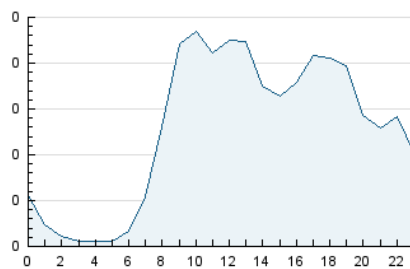

2. Seccions (Nacional)

	PÀGINES	%
HOME	1.241	23.11 %
RESTA	4.130	76.89 %

3. Per dia del mes (Nacional)

Dia	N. únics	Visites	Pàgines	Dia	N. únics	Visites	Pàgines	Dia	N. únics	Visites	Pàgines
1	97	111	165	11	137	149	216	21	90	108	194
2	106	127	204	12	66	71	122	22	102	111	194
3	103	114	175	13	80	84	127	23	77	82	155
4	89	106	211	14	85	98	187	24	81	90	198
5	72	77	103	15	114	131	290	25	94	111	232
6	102	107	151	16	116	128	189	26	57	61	117
7	108	122	230	17	115	136	255	27	43	44	77
8	114	130	308	18	117	138	206	28	59	65	117
9	104	118	197	19	70	75	123	29	54	61	107
10	117	131	227	20	63	64	113	30	105	117	181

4. Gràfiques (Nacional)

4.1 Per dia de la setmana (promig)

N. únics / Visites (x 100)

Pàgines (x 100)

4.2 Per franja horària (promig)

Visites__ (x 1000)

Pàgines (x 1000)

4.3 Per mesos