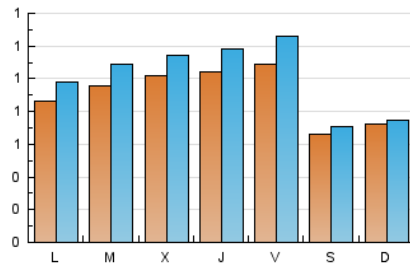

4. Gràfiques (Nacional)

4.1 Per dia de la setmana (promig)

N. únics / Visites (x 100)