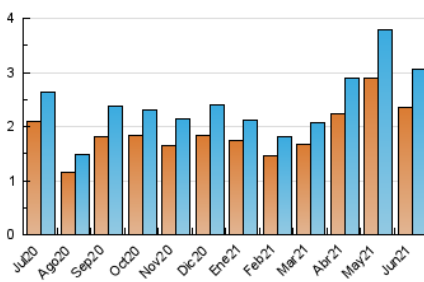

4.3 Per mesos

N. únics / Visites (x 1000)