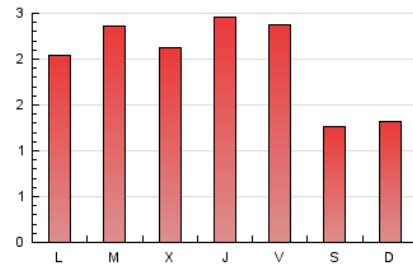

Pàgines (x 100)