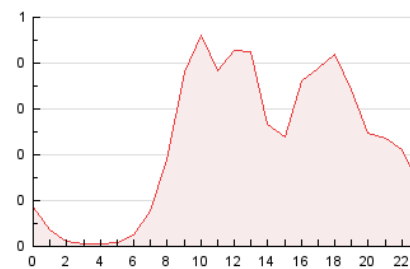

2. Seccions (Nacional)

	PÀGINES	%
HOME	1.241	23.11 %
RESTA	4.130	76.89 %

3. Per dia del mes (Nacional)

Dia	N. únics	Visites	Pàgines	Dia	N. únics	Visites	Pàgines	Dia	N. únics	Visites	Pàgines
1	97	111	165	11	137	149	216	21	90	108	194
2	106	127	204	12	66	71	122	22	102	111	194
3	103	114	175	13	80	84	127	23	77	82	155
4	89	106	211	14	85	98	187	24	81	90	198
5	72	77	103	15	114	131	290	25	94	111	232
6	102	107	151	16	116	128	189	26	57	61	117
7	108	122	230	17	115	136	255	27	43	44	77
8	114	130	308	18	117	138	206	28	59	65	117
9	104	118	197	19	70	75	123	29	54	61	107
10	117	131	227	20	63	64	113	30	105	117	181

4. Gràfiques (Nacional)

4.1 Per dia de la setmana (promig)

N. únics / Visites (x 100)

Pàgines (x 100)

4.2 Per franja horària (promig)

Visites__ (x 1000)

Pàgines (x 1000)

4.3 Per mesos