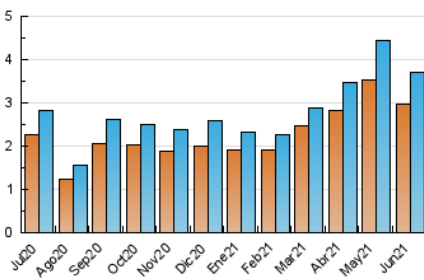

4.3 Per mesos

N. únics / Visites (x 1000)