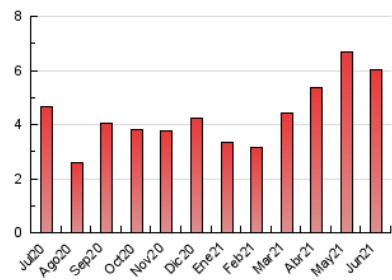

Pàgines (x 1000)