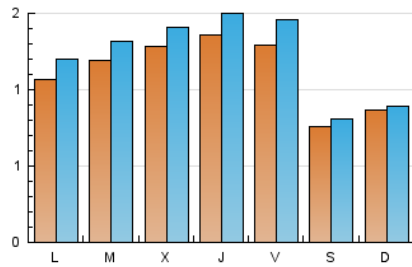

4. Gràfiques (Nacional i Internacional)

4.1 Per dia de la setmana (promig)

N. únics / Visites (x 100)