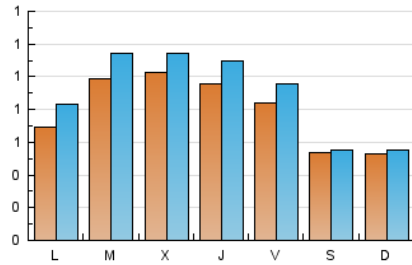

4. Gràfiques (Nacional)

4.1 Per dia de la setmana (promig)

N. únics / Visites (x 100)