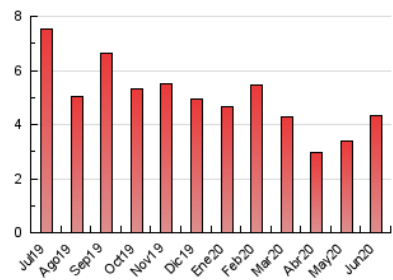

Pàgines (x 1000)