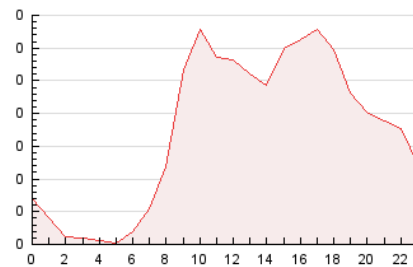

2. Seccions (Nacional)

	PÀGINES	%
HOME	953	22.95 %
RESTA	3.200	77.05 %

3. Per dia del mes (Nacional)

Dia	N. únics	Visites	Pàgines	Dia	N. únics	Visites	Pàgines	Dia	N. únics	Visites	Pàgines
1	77	92	150	11	77	92	165	21	50	51	77
2	145	156	205	12	79	95	143	22	64	79	154
3	205	221	265	13	50	53	89	23	62	76	145
4	110	123	159	14	51	56	73	24	50	51	77
5	75	89	153	15	75	96	169	25	91	101	172
6	53	55	70	16	94	109	182	26	78	88	153
7	57	59	79	17	77	85	146	27	48	48	83
8	67	77	137	18	104	122	187	28	53	53	73
9	96	117	152	19	103	110	175	29	64	69	122
10	81	100	154	20	63	65	82	30	99	114	162

4. Gràfiques (Nacional)

4.1 Per dia de la setmana (promig)

N. únics / Visites (x 100)

Pàgines (x 100)

4.2 Per franja horària (promig)

Visites (x 1000)

Pàgines (x 1000)

4.3 Per mesos