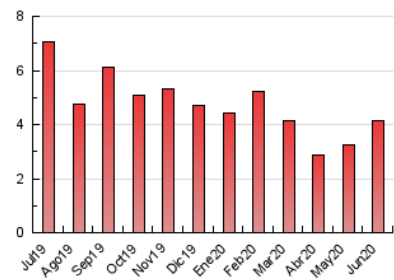

Pàgines (x 1000)