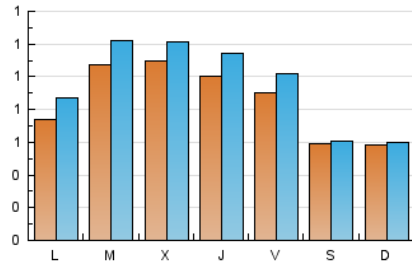

4. Gràfiques (Nacional i Internacional)

4.1 Per dia de la setmana (promig)

N. únics / Visites (x 100)