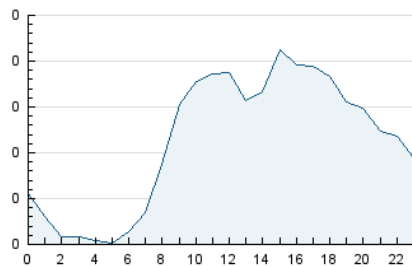

2. Seccions (Nacional)

	PÀGINES	%
HOME	953	22.95 %
RESTA	3.200	77.05 %

3. Per dia del mes (Nacional)

Dia	N. únics	Visites	Pàgines	Dia	N. únics	Visites	Pàgines	Dia	N. únics	Visites	Pàgines
1	77	92	150	11	77	92	165	21	50	51	77
2	145	156	205	12	79	95	143	22	64	79	154
3	205	221	265	13	50	53	89	23	62	76	145
4	110	123	159	14	51	56	73	24	50	51	77
5	75	89	153	15	75	96	169	25	91	101	172
6	53	55	70	16	94	109	182	26	78	88	153
7	57	59	79	17	77	85	146	27	48	48	83
8	67	77	137	18	104	122	187	28	53	53	73
9	96	117	152	19	103	110	175	29	64	69	122
10	81	100	154	20	63	65	82	30	99	114	162

4. Gràfiques (Nacional)

4.1 Per dia de la setmana (promig)

N. únics / Visites (x 100)

Pàgines (x 100)

4.2 Per franja horària (promig)

Visites (x 1000)

Pàgines (x 1000)

4.3 Per mesos