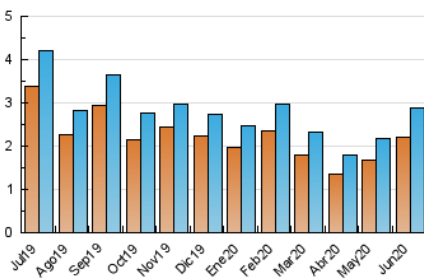

4.3 Per mesos

N. únics / Visites (x 1000)