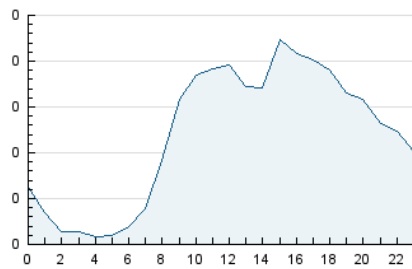

2. Seccions (Nacional i Internacional)

	PÀGINES	%
HOME	972	22.38 %
RESTA	3.371	77.62 %

3. Per dia del mes (Nacional i Internacional)

Dia	N. únics	Visites	Pàgines	Dia	N. únics	Visites	Pàgines	Dia	N. únics	Visites	Pàgines
1	80	95	155	11	81	96	169	21	56	57	88
2	154	166	216	12	82	98	146	22	72	87	164
3	214	230	274	13	54	57	93	23	68	82	153
4	116	129	165	14	55	60	77	24	54	55	81
5	82	96	160	15	84	105	178	25	95	105	176
6	55	57	72	16	102	117	192	26	81	91	156
7	60	62	82	17	83	91	152	27	55	55	93
8	68	78	138	18	108	126	191	28	60	60	80
9	101	122	157	19	115	122	189	29	67	72	125
10	87	106	160	20	71	73	90	30	108	123	171

4. Gràfiques (Nacional i Internacional)

4.1 Per dia de la setmana (promig)

N. únics / Visites (x 100)

Pàgines (x 100)

4.2 Per franja horària (promig)

Visites (x 1000)

Pàgines (x 1000)

4.3 Per mesos