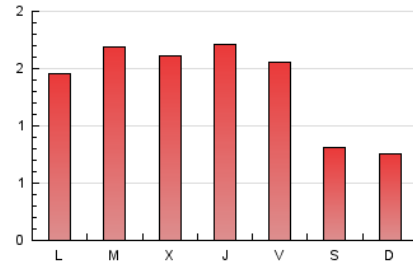

Pàgines (x 100)