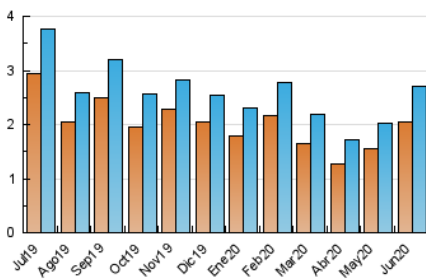

4.3 Per mesos

N. únics / Visites (x 1000)