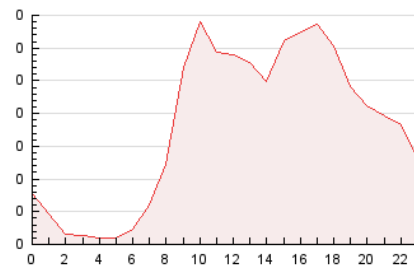

2. Seccions (Nacional i Internacional)

	PÀGINES	%
HOME	972	22.38 %
RESTA	3.371	77.62 %

3. Per dia del mes (Nacional i Internacional)

Dia	N. únics	Visites	Pàgines	Dia	N. únics	Visites	Pàgines	Dia	N. únics	Visites	Pàgines
1	80	95	155	11	81	96	169	21	56	57	88
2	154	166	216	12	82	98	146	22	72	87	164
3	214	230	274	13	54	57	93	23	68	82	153
4	116	129	165	14	55	60	77	24	54	55	81
5	82	96	160	15	84	105	178	25	95	105	176
6	55	57	72	16	102	117	192	26	81	91	156
7	60	62	82	17	83	91	152	27	55	55	93
8	68	78	138	18	108	126	191	28	60	60	80
9	101	122	157	19	115	122	189	29	67	72	125
10	87	106	160	20	71	73	90	30	108	123	171

4. Gràfiques (Nacional i Internacional)

4.1 Per dia de la setmana (promig)

N. únics / Visites (x 100)

Pàgines (x 100)

4.2 Per franja horària (promig)

Visites (x 1000)

Pàgines (x 1000)

4.3 Per mesos