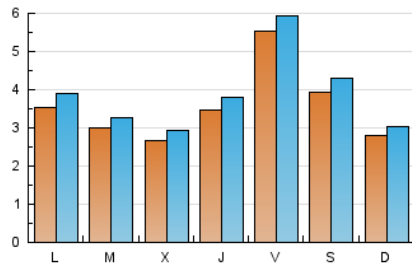

4. Gràfiques (Nacional i Internacional)

4.1 Per dia de la setmana (promig)

N. únics / Visites (x 100)