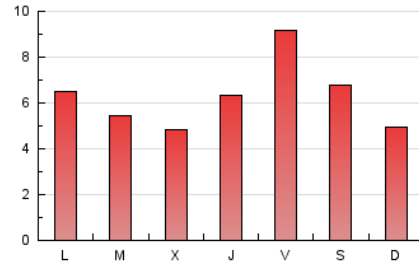

Pàgines (x 100)