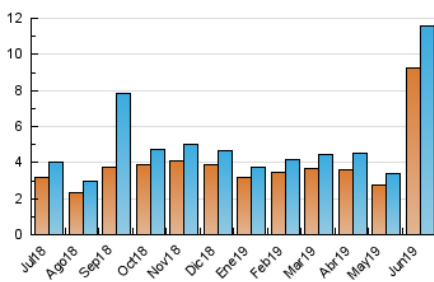

4.3 Per mesos

N. únics / Visites (x 1000)