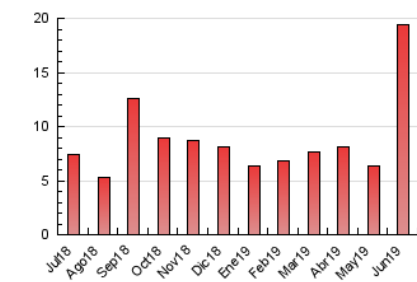

Pàgines (x 1000)