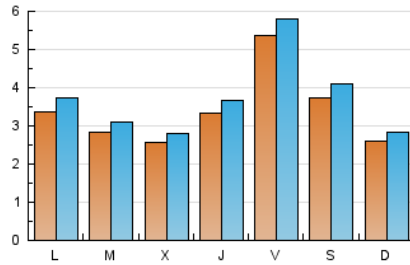

4. Gràfiques (Nacional)

4.1 Per dia de la setmana (promig)

N. únics / Visites (x 100)