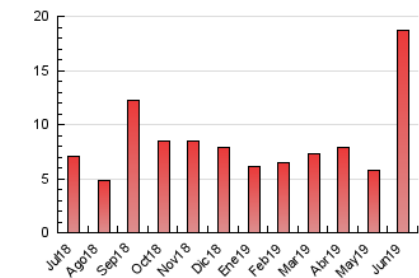

#### 3. Per dia del mes (Nacional)

Dia	N. únics	Visites	Pàgines	Dia	N. únics	Visites	Pàgines	Dia	N. únics	Visites	Pàgines
1	130	145	311	11	122	137	239	21	412	445	690
2	90	93	170	12	153	173	297	22	525	567	1.004
3	81	96	272	13	163	188	327	23	564	621	1.087
4	109	127	301	14	165	176	368	24	885	979	1.596
5	157	173	355	15	205	225	451	25	653	717	1.227
6	191	218	290	16	280	312	580	26	455	492	813
7	172	192	321	17	245	267	487	27	620	675	1.233
8	160	171	282	18	244	260	409	28	1.400	1.503	2.288
9	151	166	280	19	263	283	466	29	853	941	1.342
10	132	145	245	20	357	381	682	30	219	230	343

##### 4.1 Per dia de la setmana (promig)

N. únics / Visites (x 100)

Pàgines (x 100)

##### 4.2 Per franja horària (promig)

Visites (x 1000)

Pàgines (x 1000)

##### 4.3 Per mesos

N. únics / Visites (x 1000)

Pàgines (x 1000)