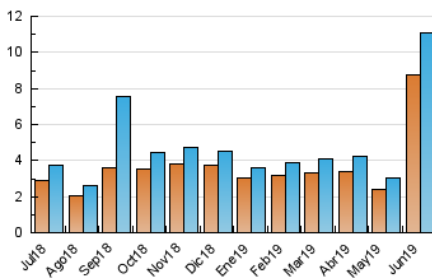

##### 4.1 Per dia de la setmana (promig)

N. únics / Visites (x 100)

Pàgines (x 100)

##### 4.2 Per franja horària (promig)

Visites (x 1000)

Pàgines (x 1000)

##### 4.3 Per mesos

N. únics / Visites (x 1000)

Pàgines (x 1000)