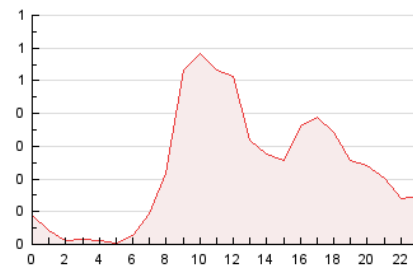

2. Seccions (Nacional)

	PÀGINES	%
HOME	1.289	22.99 %
RESTA	4.318	77.01 %

3. Per dia del mes (Nacional)

Dia	N. únics	Visites	Pàgines	Dia	N. únics	Visites	Pàgines	Dia	N. únics	Visites	Pàgines
1	90	98	151	11	81	94	169	21	79	93	163
2	72	78	104	12	88	98	180	22	84	93	174
3	69	71	89	13	83	104	173	23	79	88	126
4	80	96	194	14	95	111	207	24	60	66	93
5	115	127	207	15	87	100	189	25	67	86	203
6	127	152	268	16	99	106	163	26	79	88	145
7	115	140	283	17	79	90	126	27	58	71	170
8	117	134	218	18	106	135	250	28	117	145	263
9	109	118	186	19	126	155	299	29	85	100	218
10	90	99	169	20	84	98	192	30	97	106	141
								31	60	62	94

4. Gràfiques (Nacional)

4.1 Per dia de la setmana (promig)

N. únics / Visites (x 100)

Pàgines (x 100)

4.2 Per franja horària (promig)

Visites_ (x 1000)

Pàgines (x 1000)

4.3 Per mesos