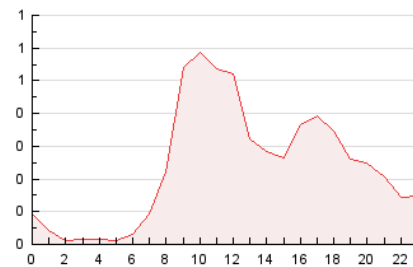

2. Seccions (Nacional i Internacional)

	PÀGINES	%
HOME	1.297	22.73 %
RESTA	4.408	77.27 %

3. Per dia del mes (Nacional i Internacional)

Dia	N. únics	Visites	Pàgines	Dia	N. únics	Visites	Pàgines	Dia	N. únics	Visites	Pàgines
1	91	99	152	11	88	101	176	21	85	100	169
2	74	80	106	12	90	100	182	22	89	98	179
3	74	76	94	13	89	111	182	23	82	91	129
4	84	100	198	14	98	114	210	24	61	67	94
5	115	127	207	15	88	101	190	25	69	88	208
6	131	157	273	16	102	110	167	26	81	90	147
7	115	140	283	17	81	92	128	27	61	75	174
8	119	136	220	18	108	138	252	28	119	147	265
9	110	119	187	19	126	155	299	29	86	101	219
10	95	104	176	20	89	103	197	30	98	107	142
								31	65	67	100

4. Gràfiques (Nacional i Internacional)

4.1 Per dia de la setmana (promig)

N. únics / Visites (x 100)

Pàgines (x 100)

4.2 Per franja horària (promig)

Visites_ (x 1000)

Pàgines (x 1000)

4.3 Per mesos