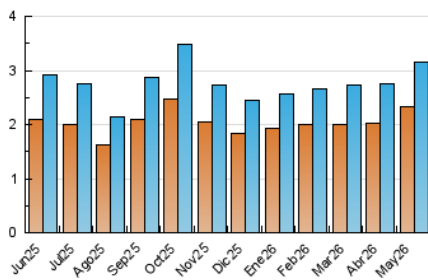

4.3 Per mesos

N. únics / Visites (x 1000)