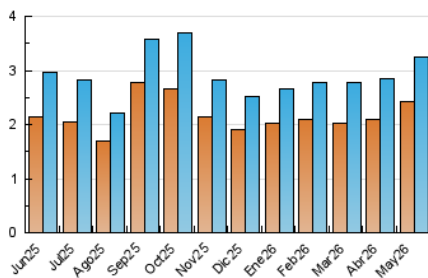

4.3 Per mesos

N. únics / Visites (x 1000)