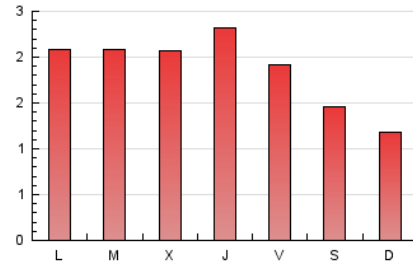

Pàgines (x 100)