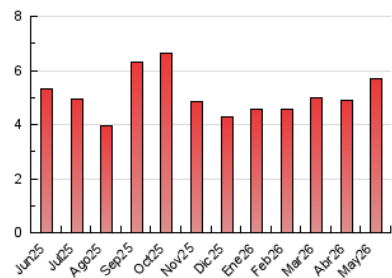

Pàgines (x 1000)