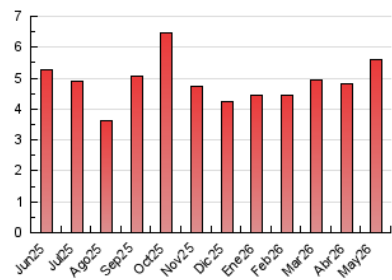

Pàgines (x 1000)