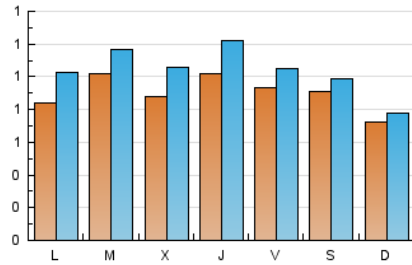

4. Gràfiques (Nacional)

4.1 Per dia de la setmana (promig)

N. únics / Visites (x 100)