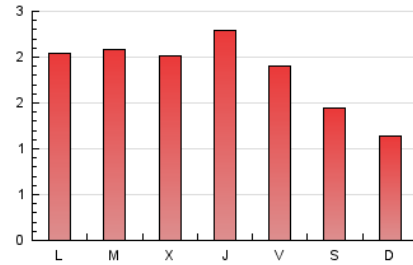

Pàgines (x 100)