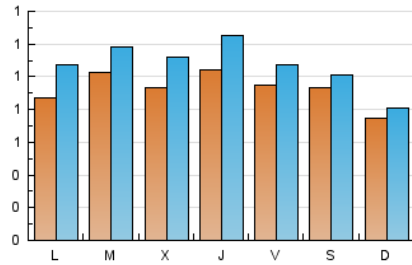

4. Gràfiques (Nacional i Internacional)

4.1 Per dia de la setmana (promig)

N. únics / Visites (x 100)