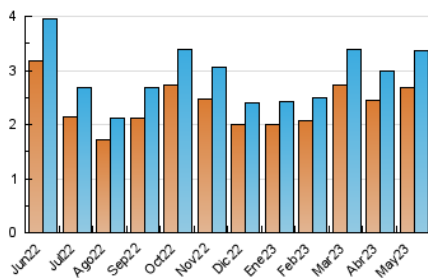

##### 4.2 Per franja horària (promig)

Visites\_ (x 1000)

Pàgines (x 1000)

##### 4.3 Per mesos

N. únics / Visites (x 1000)

Pàgines (x 1000)