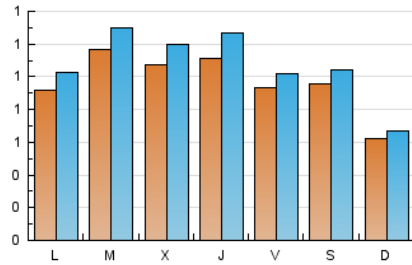

4. Gràfiques (Nacional i Internacional)

4.1 Per dia de la setmana (promig)

N. únics / Visites (x 100)