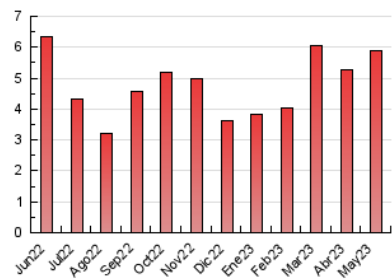

#### 4.2 Per franja horària (promig)

Visites\_ (x 1000)

Pàgines (x 1000)

#### 4.3 Per mesos

N. únics / Visites (x 1000)

Pàgines (x 1000)