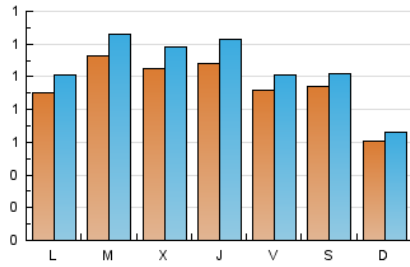

4. Gràfiques (Nacional)

4.1 Per dia de la setmana (promig)

N. únics / Visites (x 100)