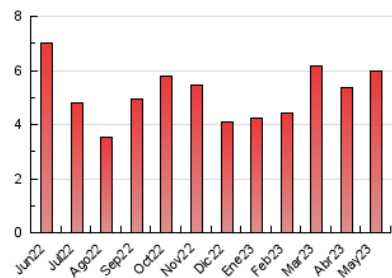

##### 4.2 Per franja horària (promig)

Visites\_ (x 1000)

Pàgines (x 1000)

##### 4.3 Per mesos

N. únics / Visites (x 1000)

Pàgines (x 1000)