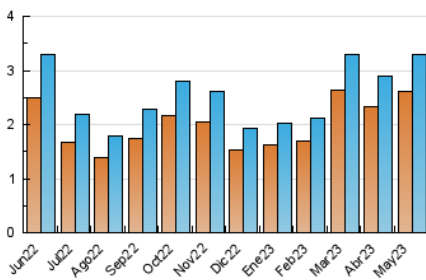

#### 3. Per dia del mes (Nacional)

Dia	N. únics	Visites	Pàgines	Dia	N. únics	Visites	Pàgines	Dia	N. únics	Visites	Pàgines
1	62	62	87	11	66	78	168	21	54	56	66
2	108	122	261	12	77	86	145	22	89	99	218
3	116	128	198	13	64	68	97	23	148	159	278
4	139	154	250	14	51	56	97	24	146	165	247
5	116	124	187	15	95	108	187	25	124	146	257
6	106	119	195	16	108	120	185	26	108	121	209
7	75	80	98	17	61	67	134	27	98	105	173
8	91	110	205	18	102	115	173	28	63	73	143
9	88	100	274	19	66	71	133	29	112	125	293
10	76	86	213	20	107	114	197	30	113	128	207
				21				31	127	145	304

#### 4.1 Per dia de la setmana (promig)

N. únics / Visites (x 100)

Pàgines (x 100)

#### 4.2 Per franja horària (promig)

Visites\_ (x 1000)

Pàgines (x 1000)

#### 4.3 Per mesos

N. únics / Visites (x 1000)

Pàgines (x 1000)