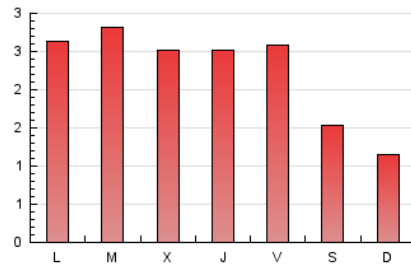

Pàgines (x 100)