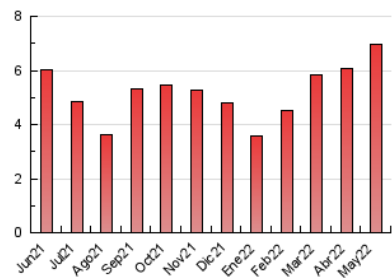

Pàgines (x 1000)