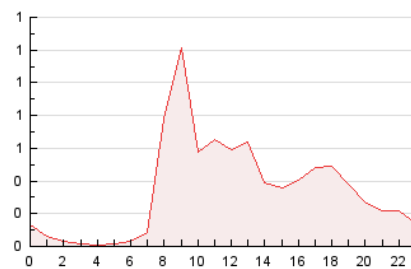

2. Seccions (Nacional i Internacional)

	PÀGINES	%
HOME	1.921	27.62 %
RESTA	5.035	72.38 %

3. Per dia del mes (Nacional i Internacional)

Dia	N. únics	Visites	Pàgines	Dia	N. únics	Visites	Pàgines	Dia	N. únics	Visites	Pàgines
1	45	48	111	11	102	115	206	21	76	86	153
2	132	147	282	12	123	147	257	22	60	60	100
3	117	134	277	13	111	121	290	23	130	143	269
4	118	139	280	14	72	78	113	24	113	121	169
5	109	119	191	15	62	64	122	25	104	117	244
6	100	110	195	16	127	142	359	26	174	188	302
7	86	90	153	17	149	176	328	27	199	226	367
8	60	62	95	18	133	147	278	28	115	127	196
9	122	135	274	19	119	136	252	29	74	79	145
10	124	138	265	20	96	103	182	30	72	80	136
								31	136	158	365

4. Gràfiques (Nacional i Internacional)

4.1 Per dia de la setmana (promig)

N. únics / Visites (x 100)

Pàgines (x 100)

4.2 Per franja horària (promig)

Visites__ (x 1000)

Pàgines (x 1000)

4.3 Per mesos