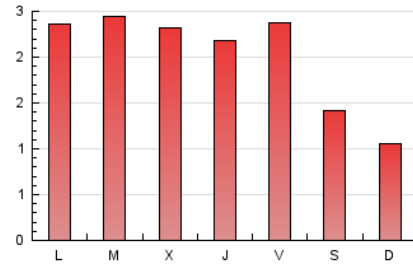

Pàgines (x 100)