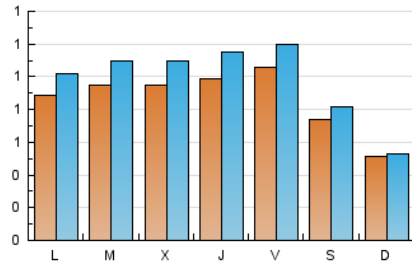

4. Gràfiques (Nacional)

4.1 Per dia de la setmana (promig)

N. únics / Visites (x 100)