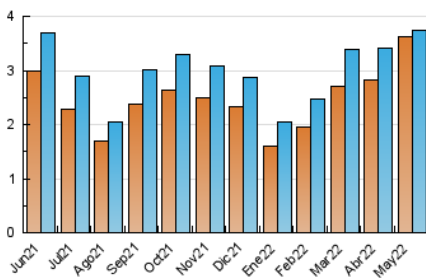

4.3 Per mesos

N. únics / Visites (x 1000)