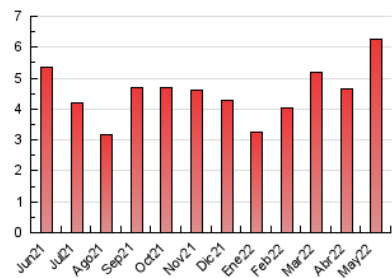

Pàgines (x 1000)