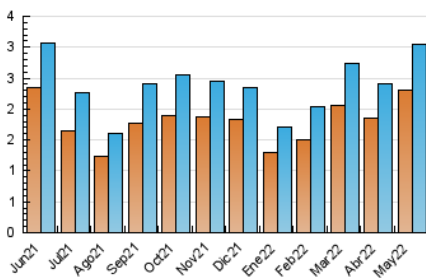

4.3 Per mesos

N. únics / Visites (x 1000)