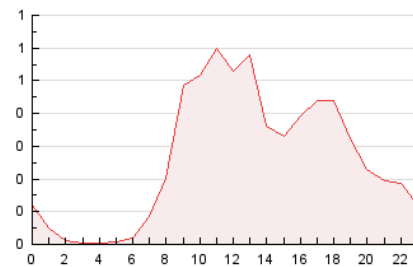

2. Seccions (Nacional)

	PÀGINES	%
HOME	1.805	28.92 %
RESTA	4.437	71.08 %

3. Per dia del mes (Nacional)

Dia	N. únics	Visites	Pàgines	Dia	N. únics	Visites	Pàgines	Dia	N. únics	Visites	Pàgines
1	39	42	105	11	82	95	186	21	66	76	143
2	99	114	249	12	95	119	229	22	42	42	82
3	80	97	240	13	94	104	271	23	95	108	234
4	91	112	253	14	64	70	105	24	84	92	140
5	76	86	158	15	51	53	111	25	94	107	234
6	82	92	177	16	89	104	321	26	144	158	272
7	60	64	127	17	102	118	266	27	168	195	336
8	54	56	89	18	112	126	256	28	107	119	188
9	95	108	245	19	81	98	214	29	69	74	136
10	98	112	239	20	81	88	167	30	69	77	133
								31	110	132	336

4. Gràfiques (Nacional)

4.1 Per dia de la setmana (promig)

N. únics / Visites (x 100)

Pàgines (x 100)

4.2 Per franja horària (promig)

Visites__ (x 1000)

Pàgines (x 1000)

4.3 Per mesos