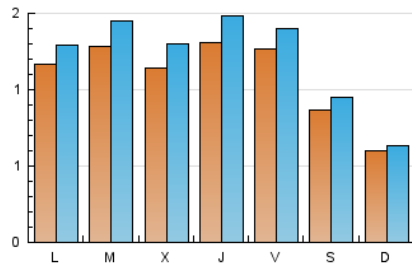

4. Gràfiques (Nacional i Internacional)

4.1 Per dia de la setmana (promig)

N. únics / Visites (x 100)