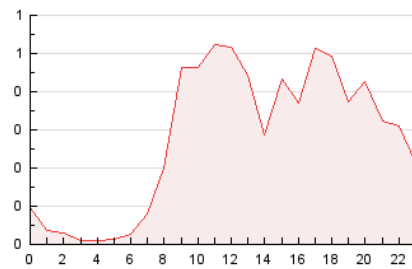

### 3. Per dia del mes (Nacional i Internacional)

Dia	N. únics	Visites	Pàgines	Dia	N. únics	Visites	Pàgines	Dia	N. únics	Visites	Pàgines
1	59	61	92	11	198	216	296	21	156	171	281
2	57	60	85	12	121	135	184	22	71	75	116
3	108	115	184	13	101	111	179	23	76	82	111
4	99	107	192	14	108	117	162	24	112	122	178
5	146	157	258	15	71	72	86	25	115	135	229
6	160	182	293	16	68	71	110	26	127	148	285
7	206	228	306	17	439	517	766	27	119	131	224
8	114	122	161	18	187	210	280	28	104	124	191
9	86	87	103	19	127	142	233	29	125	130	163
10	130	147	241	20	104	119	192	30	132	139	190
								31	188	201	290

4. Gràfiques (Nacional i Internacional)

4.1 Per dia de la setmana (promig)

N. únics / Visites (x 100)

Pàgines (x 100)

4.2 Per franja horària (promig)

Visites (x 1000)

Pàgines (x 1000)

4.3 Per mesos