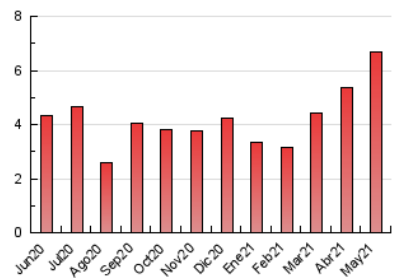

Pàgines (x 1000)