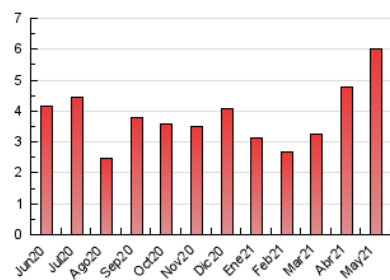

Pàgines (x 1000)