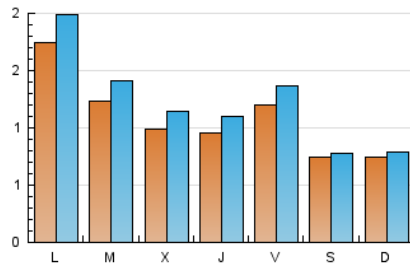

4. Gràfiques (Nacional)

4.1 Per dia de la setmana (promig)

N. únics / Visites (x 100)