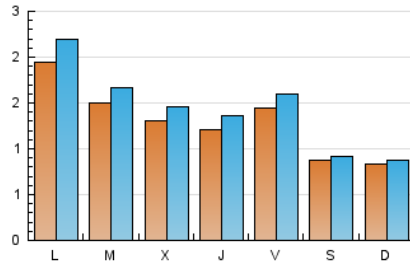

4. Gràfiques (Nacional i Internacional)

4.1 Per dia de la setmana (promig)

N. únics / Visites (x 100)