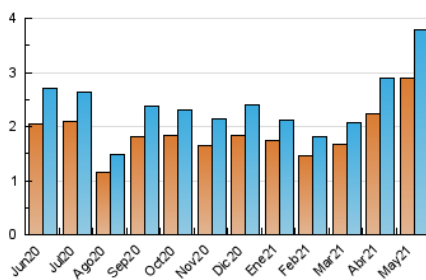

4.3 Per mesos

N. únics / Visites (x 1000)