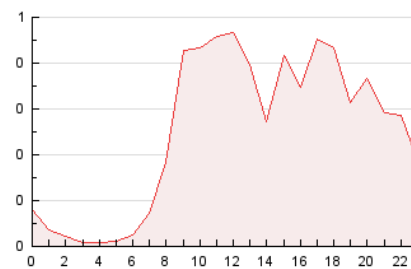

#### 3. Per dia del mes (Nacional)

Dia	N. únics	Visites	Pàgines	Dia	N. únics	Visites	Pàgines	Dia	N. únics	Visites	Pàgines
1	51	53	84	11	165	183	262	21	127	142	252
2	56	59	84	12	94	108	157	22	61	65	100
3	100	107	176	13	78	88	156	23	64	70	99
4	71	79	164	14	87	96	141	24	91	101	157
5	107	118	219	15	56	57	71	25	90	110	204
6	119	141	251	16	59	62	101	26	106	127	264
7	177	199	277	17	420	498	747	27	105	117	210
8	95	103	142	18	167	190	260	28	89	109	176
9	77	78	94	19	88	103	193	29	108	113	145
10	110	127	221	20	80	95	168	30	121	128	179
								31	147	160	247

4. Gràfiques (Nacional)

4.1 Per dia de la setmana (promig)

N. únics / Visites (x 100)

Pàgines (x 100)

4.2 Per franja horària (promig)

Visites (x 1000)

Pàgines (x 1000)

4.3 Per mesos