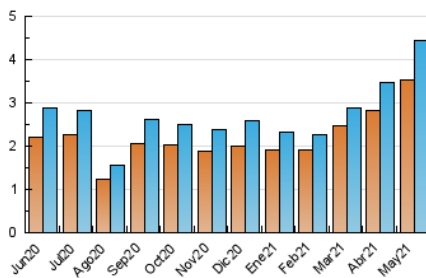

4.3 Per mesos

N. únics / Visites (x 1000)