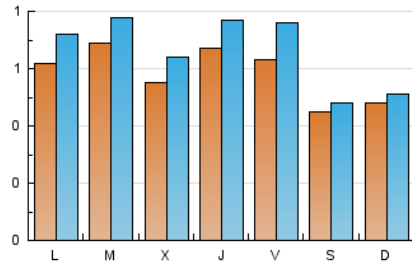

4. Gràfiques (Nacional)

4.1 Per dia de la setmana (promig)

N. únics / Visites (x 100)