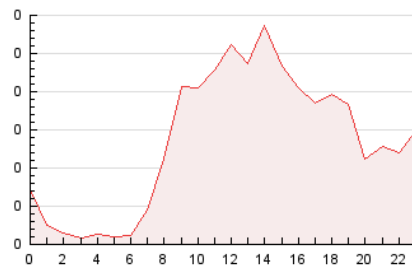

2. Seccions (Nacional)

	PÀGINES	%
HOME	740	22.79 %
RESTA	2.507	77.21 %

3. Per dia del mes (Nacional)

Dia	N. únics	Visites	Pàgines	Dia	N. únics	Visites	Pàgines	Dia	N. únics	Visites	Pàgines
1	82	93	169	11	53	58	98	21	56	65	98
2	28	32	45	12	66	73	103	22	58	73	109
3	39	40	55	13	51	56	115	23	30	32	80
4	71	80	128	14	98	112	172	24	62	67	88
5	64	72	107	15	67	86	210	25	60	70	110
6	54	60	76	16	66	67	120	26	81	94	137
7	63	70	109	17	50	52	81	27	58	69	115
8	41	50	77	18	63	78	118	28	51	60	86
9	53	58	88	19	65	71	125	29	67	78	136
10	46	49	67	20	56	72	111	30	47	49	56
								31	43	47	58

4. Gràfiques (Nacional)

4.1 Per dia de la setmana (promig)

N. únics / Visites (x 100)

Pàgines (x 100)

4.2 Per franja horària (promig)

Visites (x 1000)

Pàgines (x 1000)

4.3 Per mesos