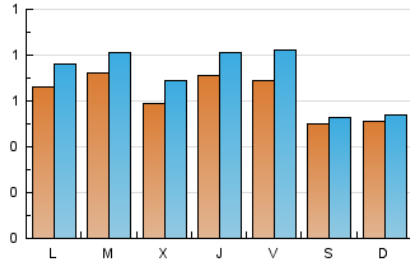

4. Gràfiques (Nacional i Internacional)

4.1 Per dia de la setmana (promig)

N. únics / Visites (x 100)