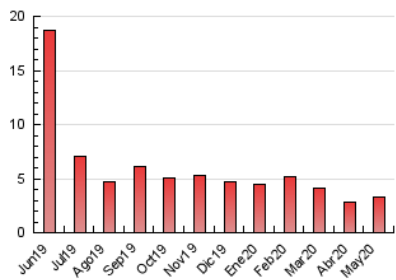

Pàgines (x 1000)