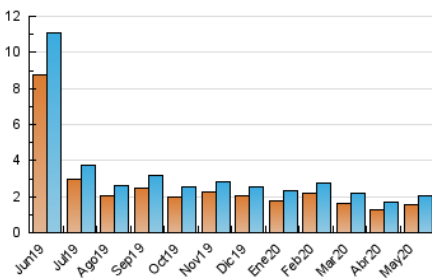

4.3 Per mesos

N. únics / Visites (x 1000)