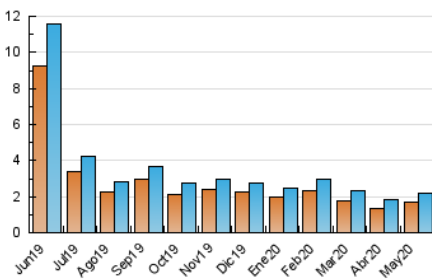

4.3 Per mesos

N. únics / Visites (x 1000)