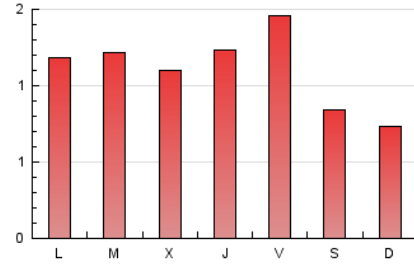

Pàgines (x 100)