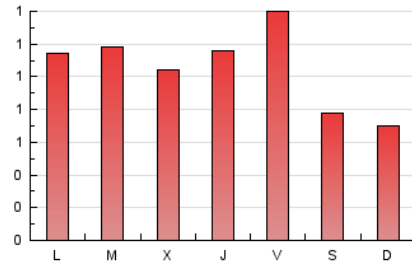

Pàgines (x 100)