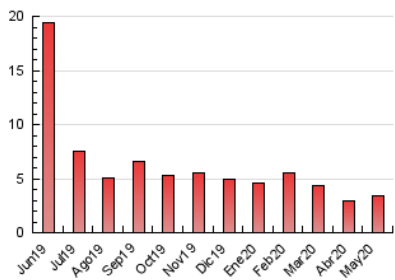

Pàgines (x 1000)