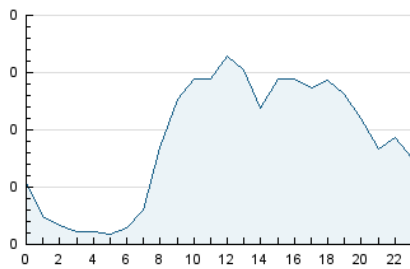

2. Seccions (Nacional i Internacional)

	PÀGINES	%
HOME	758	22.27 %
RESTA	2.646	77.73 %

3. Per dia del mes (Nacional i Internacional)

Dia	N. únics	Visites	Pàgines	Dia	N. únics	Visites	Pàgines	Dia	N. únics	Visites	Pàgines
1	90	101	177	11	56	61	101	21	57	66	99
2	36	41	57	12	67	74	104	22	67	82	118
3	42	43	63	13	53	58	117	23	35	37	85
4	75	84	132	14	105	119	179	24	66	71	92
5	67	75	110	15	72	91	215	25	67	77	117
6	62	68	84	16	68	69	122	26	85	98	141
7	66	73	119	17	51	53	82	27	64	76	127
8	44	53	80	18	66	81	121	28	56	65	93
9	61	66	96	19	70	76	131	29	71	82	140
10	50	53	71	20	56	72	111	30	52	54	61
								31	44	48	59

4. Gràfiques (Nacional i Internacional)

4.1 Per dia de la setmana (promig)

N. únics / Visites (x 100)

Pàgines (x 100)

4.2 Per franja horària (promig)

Visites (x 1000)

Pàgines (x 1000)

4.3 Per mesos