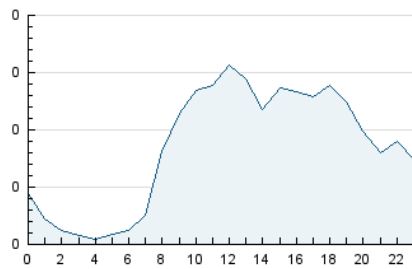

2. Seccions (Nacional)

	PÀGINES	%
HOME	740	22.79 %
RESTA	2.507	77.21 %

3. Per dia del mes (Nacional)

Dia	N. únics	Visites	Pàgines	Dia	N. únics	Visites	Pàgines	Dia	N. únics	Visites	Pàgines
1	82	93	169	11	53	58	98	21	56	65	98
2	28	32	45	12	66	73	103	22	58	73	109
3	39	40	55	13	51	56	115	23	30	32	80
4	71	80	128	14	98	112	172	24	62	67	88
5	64	72	107	15	67	86	210	25	60	70	110
6	54	60	76	16	66	67	120	26	81	94	137
7	63	70	109	17	50	52	81	27	58	69	115
8	41	50	77	18	63	78	118	28	51	60	86
9	53	58	88	19	65	71	125	29	67	78	136
10	46	49	67	20	56	72	111	30	47	49	56
								31	43	47	58

4. Gràfiques (Nacional)

4.1 Per dia de la setmana (promig)

N. únics / Visites (x 100)

Pàgines (x 100)

4.2 Per franja horària (promig)

Visites (x 1000)

Pàgines (x 1000)

4.3 Per mesos