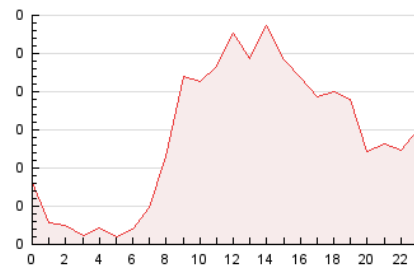

2. Seccions (Nacional i Internacional)

	PÀGINES	%
HOME	758	22.27 %
RESTA	2.646	77.73 %

3. Per dia del mes (Nacional i Internacional)

Dia	N. únics	Visites	Pàgines	Dia	N. únics	Visites	Pàgines	Dia	N. únics	Visites	Pàgines
1	90	101	177	11	56	61	101	21	57	66	99
2	36	41	57	12	67	74	104	22	67	82	118
3	42	43	63	13	53	58	117	23	35	37	85
4	75	84	132	14	105	119	179	24	66	71	92
5	67	75	110	15	72	91	215	25	67	77	117
6	62	68	84	16	68	69	122	26	85	98	141
7	66	73	119	17	51	53	82	27	64	76	127
8	44	53	80	18	66	81	121	28	56	65	93
9	61	66	96	19	70	76	131	29	71	82	140
10	50	53	71	20	56	72	111	30	52	54	61
								31	44	48	59

4. Gràfiques (Nacional i Internacional)

4.1 Per dia de la setmana (promig)

N. únics / Visites (x 100)

Pàgines (x 100)

4.2 Per franja horària (promig)

Visites (x 1000)

Pàgines (x 1000)

4.3 Per mesos