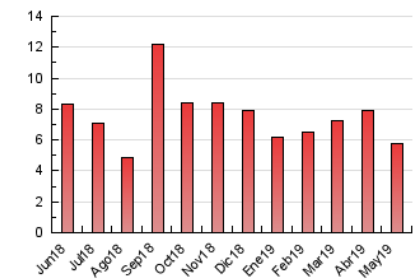

Pàgines (x 1000)