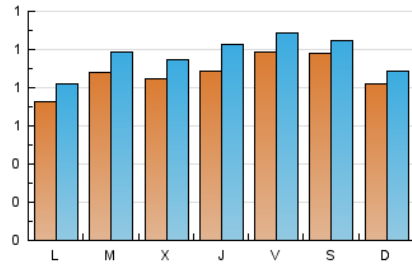

4. Gràfiques (Nacional)

4.1 Per dia de la setmana (promig)

N. únics / Visites (x 100)