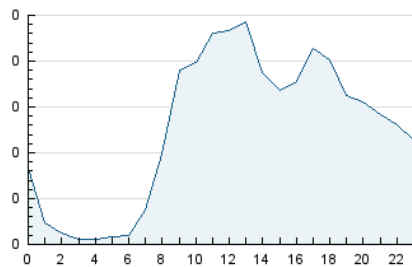

2. Seccions (Nacional)

	PÀGINES	%
HOME	1.606	27.69 %
RESTA	4.194	72.31 %

3. Per dia del mes (Nacional)

Dia	N. únics	Visites	Pàgines	Dia	N. únics	Visites	Pàgines	Dia	N. únics	Visites	Pàgines
1	79	82	137	11	107	120	195	21	88	98	233
2	79	94	163	12	78	85	149	22	77	85	142
3	103	113	250	13	72	79	166	23	97	106	202
4	100	107	235	14	85	97	157	24	81	92	180
5	96	104	188	15	82	92	151	25	106	110	246
6	74	79	115	16	76	88	133	26	83	90	164
7	97	110	256	17	74	83	183	27	67	78	146
8	116	137	283	18	80	83	158	28	83	91	135
9	110	135	315	19	71	76	150	29	72	77	129
10	117	129	256	20	79	91	163	30	82	90	186
								31	121	130	234

4. Gràfiques (Nacional)

4.1 Per dia de la setmana (promig)

N. únics / Visites (x 100)

Pàgines (x 100)

4.2 Per franja horària (promig)

Visites (x 1000)

Pàgines (x 1000)

4.3 Per mesos