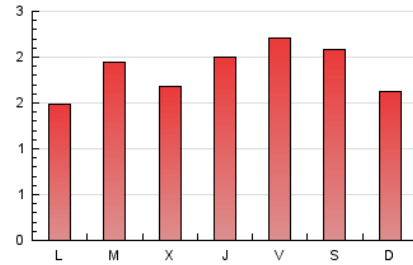

Pàgines (x 100)