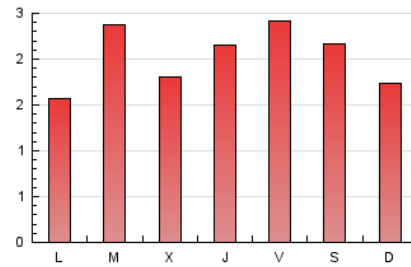

Pàgines (x 100)