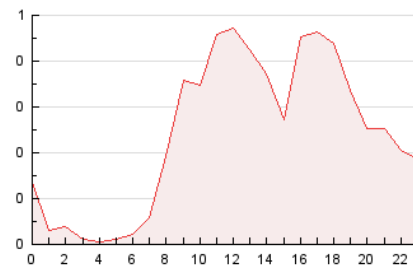

2. Seccions (Nacional)

	PÀGINES	%
HOME	1.606	27.69 %
RESTA	4.194	72.31 %

3. Per dia del mes (Nacional)

Dia	N. únics	Visites	Pàgines	Dia	N. únics	Visites	Pàgines	Dia	N. únics	Visites	Pàgines
1	79	82	137	11	107	120	195	21	88	98	233
2	79	94	163	12	78	85	149	22	77	85	142
3	103	113	250	13	72	79	166	23	97	106	202
4	100	107	235	14	85	97	157	24	81	92	180
5	96	104	188	15	82	92	151	25	106	110	246
6	74	79	115	16	76	88	133	26	83	90	164
7	97	110	256	17	74	83	183	27	67	78	146
8	116	137	283	18	80	83	158	28	83	91	135
9	110	135	315	19	71	76	150	29	72	77	129
10	117	129	256	20	79	91	163	30	82	90	186
								31	121	130	234

4. Gràfiques (Nacional)

4.1 Per dia de la setmana (promig)

N. únics / Visites (x 100)

Pàgines (x 100)

4.2 Per franja horària (promig)

Visites (x 1000)

Pàgines (x 1000)

4.3 Per mesos