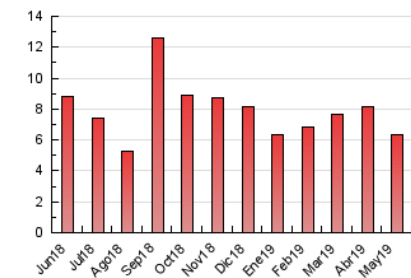

Pàgines (x 1000)