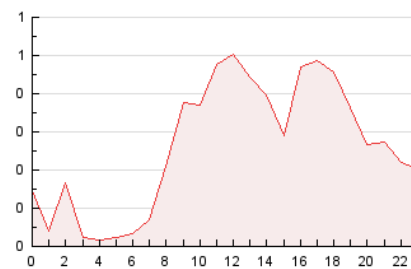

2. Seccions (Nacional i Internacional)

	PÀGINES	%
HOME	1.732	27.41 %
RESTA	4.587	72.59 %

3. Per dia del mes (Nacional i Internacional)

Dia	N. únics	Visites	Pàgines	Dia	N. únics	Visites	Pàgines	Dia	N. únics	Visites	Pàgines
1	86	89	144	11	115	128	203	21	105	115	252
2	89	104	173	12	100	107	174	22	84	92	149
3	113	124	265	13	77	85	173	23	132	141	237
4	103	110	238	14	99	111	171	24	118	129	217
5	104	112	196	15	102	112	172	25	111	115	252
6	84	89	127	16	87	99	144	26	84	91	165
7	100	113	259	17	82	92	193	27	75	86	154
8	130	151	306	18	89	92	169	28	93	101	266
9	125	150	335	19	77	84	158	29	78	83	135
10	125	137	264	20	87	99	175	30	83	91	187
								31	151	161	266

4. Gràfiques (Nacional i Internacional)

4.1 Per dia de la setmana (promig)

N. únics / Visites (x 100)

Pàgines (x 100)

4.2 Per franja horària (promig)

Visites (x 1000)

Pàgines (x 1000)

4.3 Per mesos