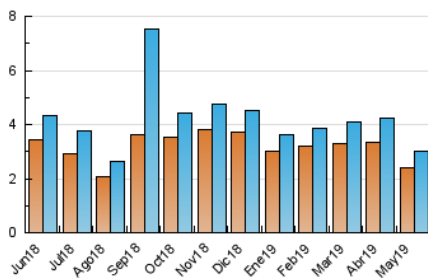

4.3 Per mesos

N. únics / Visites (x 1000)