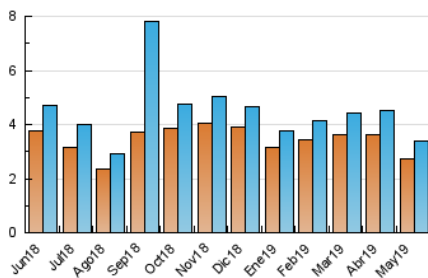

4.3 Per mesos

N. únics / Visites (x 1000)