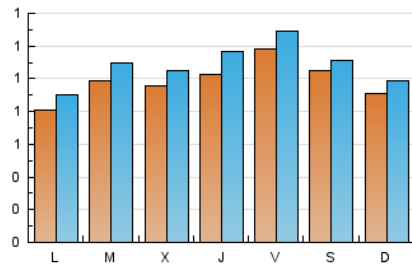

4. Gràfiques (Nacional i Internacional)

4.1 Per dia de la setmana (promig)

N. únics / Visites (x 100)