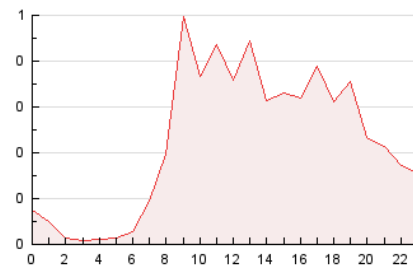

2. Seccions (Nacional i Internacional)

	PÀGINES	%
HOME	1.313	24.37 %
RESTA	4.074	75.63 %

3. Per dia del mes (Nacional i Internacional)

Dia	N. únics	Visites	Pàgines	Dia	N. únics	Visites	Pàgines	Dia	N. únics	Visites	Pàgines
1	91	95	175	11	86	98	199	21	91	109	208
2	84	85	145	12	134	145	237	22	93	96	173
3	138	156	284	13	116	132	243	23	57	63	124
4	130	141	267	14	92	102	187	24	83	101	220
5	82	92	222	15	77	77	111	25	87	97	221
6	101	106	221	16	73	76	120	26	71	81	140
7	83	86	168	17	91	99	163	27	111	126	185
8	70	76	92	18	108	120	224	28	85	93	147
9	61	66	88	19	113	130	274	29	83	85	141
10	57	64	80	20	93	103	176	30	89	93	152

4. Gràfiques (Nacional i Internacional)

4.1 Per dia de la setmana (promig)

N. únics / Visites (x 100)

Pàgines (x 100)

4.2 Per franja horària (promig)

Visites_ (x 1000)

Pàgines (x 1000)

4.3 Per mesos