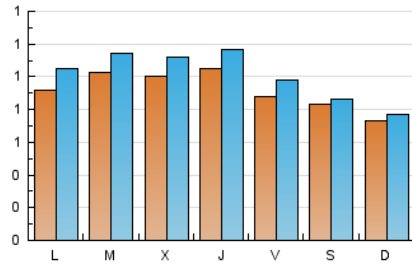

4. Gràfiques (Nacional i Internacional)

4.1 Per dia de la setmana (promig)

N. únics / Visites (x 100)