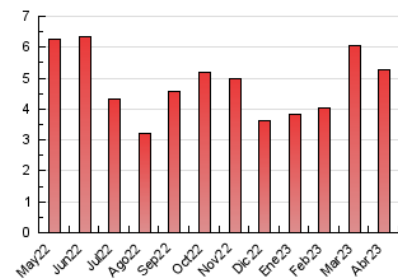

Pàgines (x 1000)