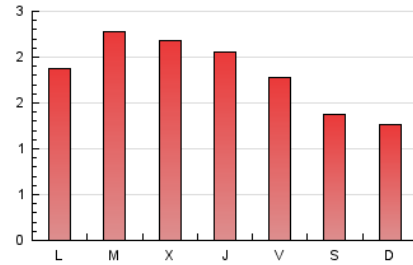

Pàgines (x 100)