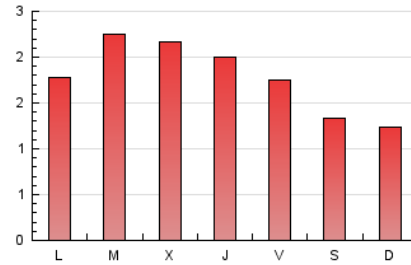

Pàgines (x 100)