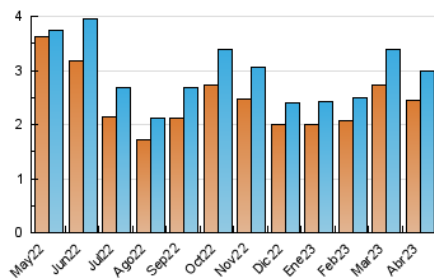

4.3 Per mesos

N. únics / Visites (x 1000)