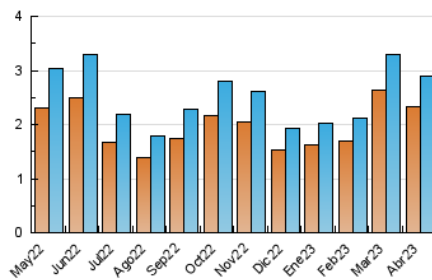

4.3 Per mesos

N. únics / Visites (x 1000)