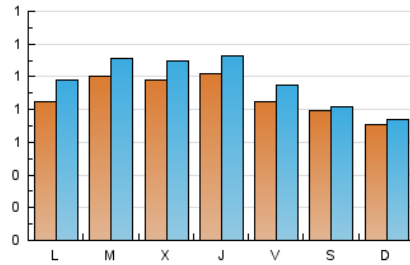

4. Gràfiques (Nacional)

4.1 Per dia de la setmana (promig)

N. únics / Visites (x 100)