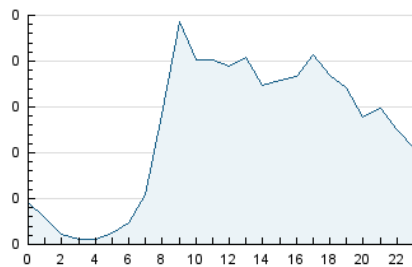

2. Seccions (Nacional i Internacional)

	PÀGINES	%
HOME	1.313	24.37 %
RESTA	4.074	75.63 %

3. Per dia del mes (Nacional i Internacional)

Dia	N. únics	Visites	Pàgines	Dia	N. únics	Visites	Pàgines	Dia	N. únics	Visites	Pàgines
1	91	95	175	11	86	98	199	21	91	109	208
2	84	85	145	12	134	145	237	22	93	96	173
3	138	156	284	13	116	132	243	23	57	63	124
4	130	141	267	14	92	102	187	24	83	101	220
5	82	92	222	15	77	77	111	25	87	97	221
6	101	106	221	16	73	76	120	26	71	81	140
7	83	86	168	17	91	99	163	27	111	126	185
8	70	76	92	18	108	120	224	28	85	93	147
9	61	66	88	19	113	130	274	29	83	85	141
10	57	64	80	20	93	103	176	30	89	93	152

4. Gràfiques (Nacional i Internacional)

4.1 Per dia de la setmana (promig)

N. únics / Visites (x 100)

Pàgines (x 100)

4.2 Per franja horària (promig)

Visites_ (x 1000)

Pàgines (x 1000)

4.3 Per mesos