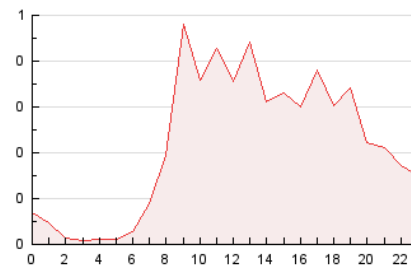

2. Seccions (Nacional)

	PÀGINES	%
HOME	1.279	24.32 %
RESTA	3.980	75.68 %

3. Per dia del mes (Nacional)

Dia	N. únics	Visites	Pàgines	Dia	N. únics	Visites	Pàgines	Dia	N. únics	Visites	Pàgines
1	86	90	170	11	84	96	197	21	88	106	205
2	77	78	137	12	132	143	235	22	91	93	170
3	118	136	264	13	108	124	235	23	57	63	124
4	123	134	260	14	87	97	182	24	79	96	212
5	79	89	219	15	75	75	107	25	87	97	221
6	99	104	213	16	72	75	119	26	68	78	136
7	81	84	166	17	88	96	156	27	107	122	177
8	65	71	87	18	106	118	222	28	84	92	146
9	59	64	86	19	111	128	272	29	77	79	135
10	56	63	79	20	93	103	176	30	88	92	151

4. Gràfiques (Nacional)

4.1 Per dia de la setmana (promig)

N. únics / Visites (x 100)

Pàgines (x 100)

4.2 Per franja horària (promig)

Visites_ (x 1000)

Pàgines (x 1000)

4.3 Per mesos