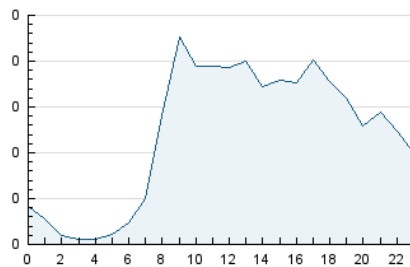

2. Seccions (Nacional)

	PÀGINES	%
HOME	1.279	24.32 %
RESTA	3.980	75.68 %

3. Per dia del mes (Nacional)

Dia	N. únics	Visites	Pàgines	Dia	N. únics	Visites	Pàgines	Dia	N. únics	Visites	Pàgines
1	86	90	170	11	84	96	197	21	88	106	205
2	77	78	137	12	132	143	235	22	91	93	170
3	118	136	264	13	108	124	235	23	57	63	124
4	123	134	260	14	87	97	182	24	79	96	212
5	79	89	219	15	75	75	107	25	87	97	221
6	99	104	213	16	72	75	119	26	68	78	136
7	81	84	166	17	88	96	156	27	107	122	177
8	65	71	87	18	106	118	222	28	84	92	146
9	59	64	86	19	111	128	272	29	77	79	135
10	56	63	79	20	93	103	176	30	88	92	151

4. Gràfiques (Nacional)

4.1 Per dia de la setmana (promig)

N. únics / Visites (x 100)

Pàgines (x 100)

4.2 Per franja horària (promig)

Visites_ (x 1000)

Pàgines (x 1000)

4.3 Per mesos