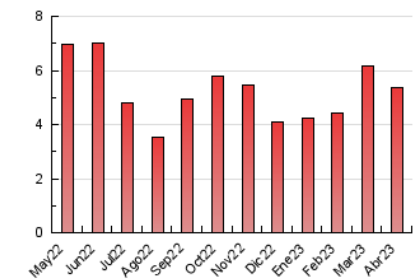

Pàgines (x 1000)