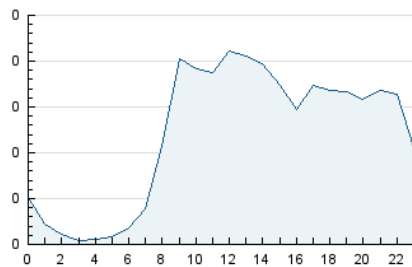

2. Seccions (Nacional)

	PÀGINES	%
HOME	899	18.82 %
RESTA	3.879	81.18 %

3. Per dia del mes (Nacional)

Dia	N. únics	Visites	Pàgines	Dia	N. únics	Visites	Pàgines	Dia	N. únics	Visites	Pàgines
1	70	78	121	11	64	69	115	21	97	110	194
2	44	46	101	12	67	77	172	22	91	107	170
3	55	60	66	13	95	109	240	23	62	70	114
4	51	54	70	14	94	105	176	24	55	58	104
5	58	59	71	15	167	184	297	25	61	63	96
6	80	87	186	16	147	158	207	26	117	131	245
7	79	86	134	17	76	79	110	27	107	119	191
8	73	80	155	18	85	88	97	28	105	115	192
9	82	89	131	19	135	158	290	29	151	171	271
10	44	49	75	20	115	132	208	30	84	93	179

4. Gràfiques (Nacional)

4.1 Per dia de la setmana (promig)

N. únics / Visites (x 100)

Pàgines (x 100)

4.2 Per franja horària (promig)

Visites__ (x 1000)

Pàgines (x 1000)

4.3 Per mesos