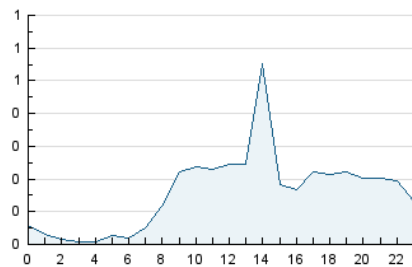

2. Seccions (Nacional i Internacional)

	PÀGINES	%
HOME	937	17.43 %
RESTA	4.438	82.57 %

3. Per dia del mes (Nacional i Internacional)

Dia	N. únics	Visites	Pàgines	Dia	N. únics	Visites	Pàgines	Dia	N. únics	Visites	Pàgines
1	88	96	139	11	86	91	137	21	118	131	215
2	52	54	109	12	96	106	201	22	109	127	207
3	61	66	72	13	116	131	263	23	73	81	126
4	55	58	74	14	129	140	211	24	68	71	117
5	59	60	72	15	212	229	342	25	71	73	106
6	103	110	210	16	170	181	230	26	145	159	274
7	99	106	154	17	96	99	130	27	141	153	226
8	89	96	171	18	96	99	108	28	133	143	220
9	93	100	142	19	153	176	308	29	178	198	299
10	57	62	88	20	132	149	225	30	104	113	199

4. Gràfiques (Nacional i Internacional)

4.1 Per dia de la setmana (promig)

N. únics / Visites (x 100)

Pàgines (x 100)

4.2 Per franja horària (promig)

Visites__ (x 1000)

Pàgines (x 1000)

4.3 Per mesos