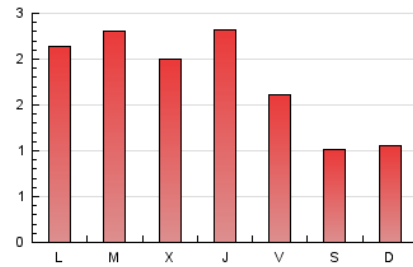

Pàgines (x 100)