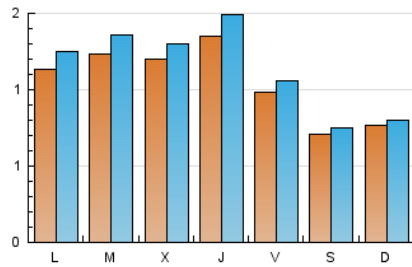

4. Gràfiques (Nacional i Internacional)

4.1 Per dia de la setmana (promig)

N. únics / Visites (x 100)