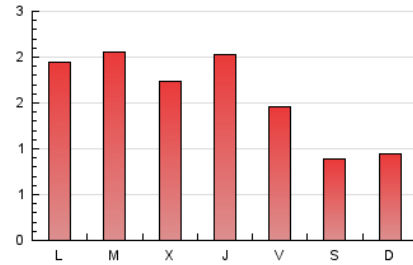

Pàgines (x 100)