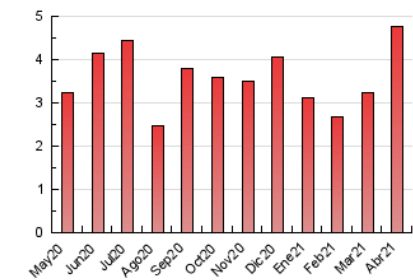

Pàgines (x 1000)