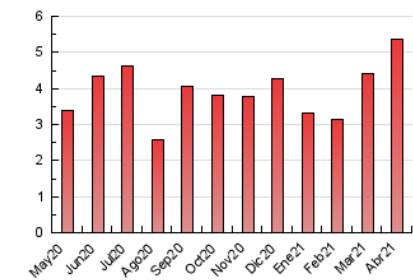

Pàgines (x 1000)