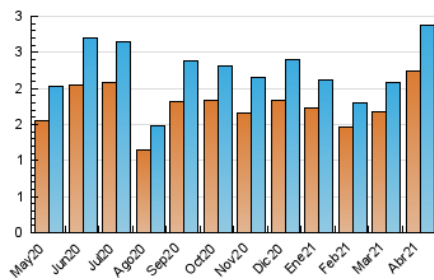

4.3 Per mesos

N. únics / Visites (x 1000)