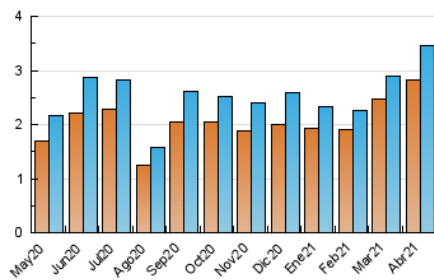

4.3 Per mesos

N. únics / Visites (x 1000)