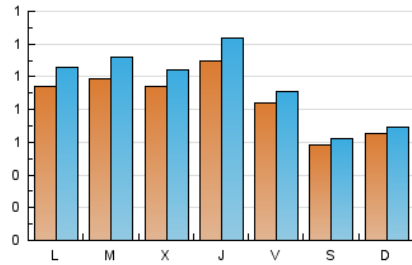

4. Gràfiques (Nacional)

4.1 Per dia de la setmana (promig)

N. únics / Visites (x 100)