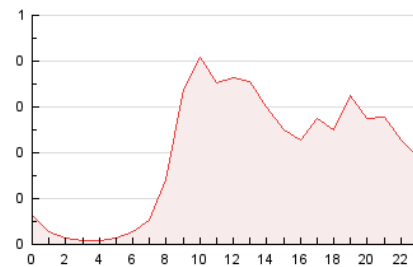

2. Seccions (Nacional)

	PÀGINES	%
HOME	899	18.82 %
RESTA	3.879	81.18 %

3. Per dia del mes (Nacional)

Dia	N. únics	Visites	Pàgines	Dia	N. únics	Visites	Pàgines	Dia	N. únics	Visites	Pàgines
1	70	78	121	11	64	69	115	21	97	110	194
2	44	46	101	12	67	77	172	22	91	107	170
3	55	60	66	13	95	109	240	23	62	70	114
4	51	54	70	14	94	105	176	24	55	58	104
5	58	59	71	15	167	184	297	25	61	63	96
6	80	87	186	16	147	158	207	26	117	131	245
7	79	86	134	17	76	79	110	27	107	119	191
8	73	80	155	18	85	88	97	28	105	115	192
9	82	89	131	19	135	158	290	29	151	171	271
10	44	49	75	20	115	132	208	30	84	93	179

4. Gràfiques (Nacional)

4.1 Per dia de la setmana (promig)

N. únics / Visites (x 100)

Pàgines (x 100)

4.2 Per franja horària (promig)

Visites__ (x 1000)

Pàgines (x 1000)

4.3 Per mesos