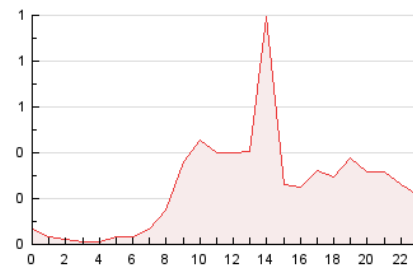

2. Seccions (Nacional i Internacional)

	PÀGINES	%
HOME	937	17.43 %
RESTA	4.438	82.57 %

3. Per dia del mes (Nacional i Internacional)

Dia	N. únics	Visites	Pàgines	Dia	N. únics	Visites	Pàgines	Dia	N. únics	Visites	Pàgines
1	88	96	139	11	86	91	137	21	118	131	215
2	52	54	109	12	96	106	201	22	109	127	207
3	61	66	72	13	116	131	263	23	73	81	126
4	55	58	74	14	129	140	211	24	68	71	117
5	59	60	72	15	212	229	342	25	71	73	106
6	103	110	210	16	170	181	230	26	145	159	274
7	99	106	154	17	96	99	130	27	141	153	226
8	89	96	171	18	96	99	108	28	133	143	220
9	93	100	142	19	153	176	308	29	178	198	299
10	57	62	88	20	132	149	225	30	104	113	199

4. Gràfiques (Nacional i Internacional)

4.1 Per dia de la setmana (promig)

N. únics / Visites (x 100)

Pàgines (x 100)

4.2 Per franja horària (promig)

Visites__ (x 1000)

Pàgines (x 1000)

4.3 Per mesos