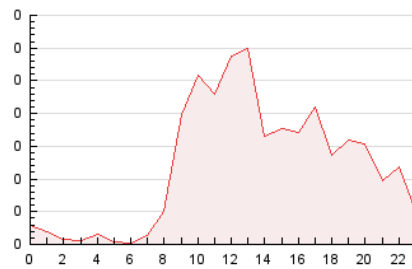

2. Seccions (Nacional)

	PÀGINES	%
HOME	787	27.50 %
RESTA	2.075	72.50 %

3. Per dia del mes (Nacional)

Dia	N. únics	Visites	Pàgines	Dia	N. únics	Visites	Pàgines	Dia	N. únics	Visites	Pàgines
1	54	66	105	11	37	38	100	21	48	54	87
2	55	62	111	12	38	39	47	22	55	62	89
3	38	46	63	13	40	46	72	23	48	52	91
4	31	33	46	14	110	130	196	24	57	66	109
5	33	35	51	15	48	58	116	25	42	44	56
6	52	65	90	16	56	65	149	26	34	39	63
7	45	57	123	17	55	64	116	27	52	63	87
8	103	122	197	18	29	30	38	28	45	55	109
9	52	62	88	19	27	28	42	29	51	60	114
10	52	57	95	20	53	65	119	30	47	59	93

4. Gràfiques (Nacional)

4.1 Per dia de la setmana (promig)

N. únics / Visites (x 100)

Pàgines (x 100)

4.2 Per franja horària (promig)

Visites (x 1000)

Pàgines (x 1000)

4.3 Per mesos