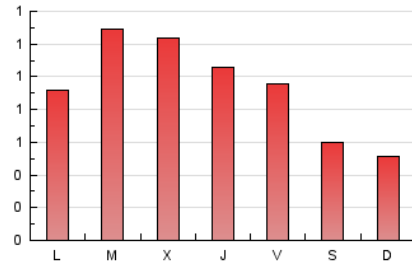

Pàgines (x 100)