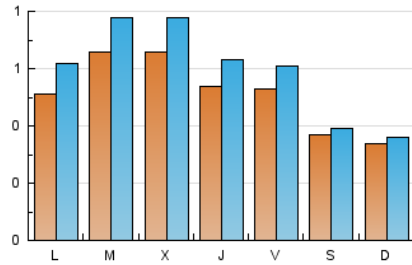

4. Gràfiques (Nacional i Internacional)

4.1 Per dia de la setmana (promig)

N. únics / Visites (x 100)