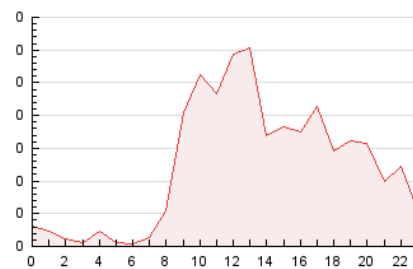

2. Seccions (Nacional i Internacional)

	PÀGINES	%
HOME	796	26.99 %
RESTA	2.153	73.01 %

3. Per dia del mes (Nacional i Internacional)

Dia	N. únics	Visites	Pàgines	Dia	N. únics	Visites	Pàgines	Dia	N. únics	Visites	Pàgines
1	58	70	109	11	39	40	102	21	52	60	95
2	58	65	114	12	38	39	47	22	56	63	90
3	42	50	68	13	43	49	75	23	52	56	95
4	35	37	50	14	113	133	199	24	59	68	112
5	33	35	51	15	50	60	118	25	44	46	58
6	53	66	91	16	56	65	149	26	38	43	67
7	49	62	128	17	56	65	117	27	54	65	89
8	109	130	206	18	31	32	40	28	48	58	112
9	57	67	93	19	27	28	42	29	58	67	121
10	54	59	97	20	54	66	120	30	48	60	94

4. Gràfiques (Nacional i Internacional)

4.1 Per dia de la setmana (promig)

N. únics / Visites (x 100)

Pàgines (x 100)

4.2 Per franja horària (promig)

Visites (x 1000)

Pàgines (x 1000)

4.3 Per mesos