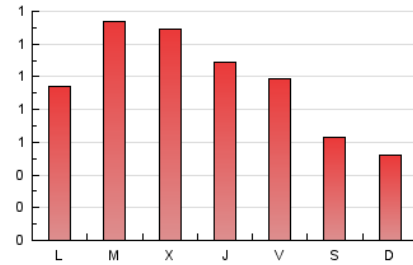

Pàgines (x 100)