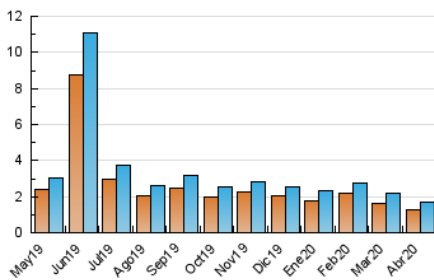

4.3 Per mesos

N. únics / Visites (x 1000)