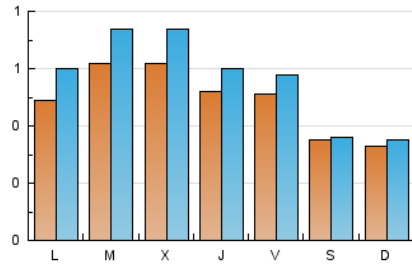

4. Gràfiques (Nacional)

4.1 Per dia de la setmana (promig)

N. únics / Visites (x 100)