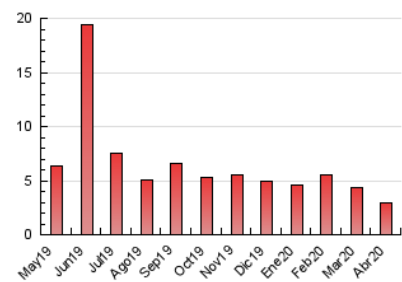

Pàgines (x 1000)