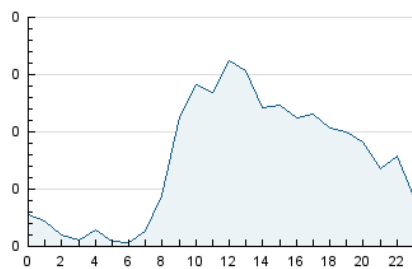

2. Seccions (Nacional i Internacional)

	PÀGINES	%
HOME	796	26.99 %
RESTA	2.153	73.01 %

3. Per dia del mes (Nacional i Internacional)

Dia	N. únics	Visites	Pàgines	Dia	N. únics	Visites	Pàgines	Dia	N. únics	Visites	Pàgines
1	58	70	109	11	39	40	102	21	52	60	95
2	58	65	114	12	38	39	47	22	56	63	90
3	42	50	68	13	43	49	75	23	52	56	95
4	35	37	50	14	113	133	199	24	59	68	112
5	33	35	51	15	50	60	118	25	44	46	58
6	53	66	91	16	56	65	149	26	38	43	67
7	49	62	128	17	56	65	117	27	54	65	89
8	109	130	206	18	31	32	40	28	48	58	112
9	57	67	93	19	27	28	42	29	58	67	121
10	54	59	97	20	54	66	120	30	48	60	94

4. Gràfiques (Nacional i Internacional)

4.1 Per dia de la setmana (promig)

N. únics / Visites (x 100)

Pàgines (x 100)

4.2 Per franja horària (promig)

Visites (x 1000)

Pàgines (x 1000)

4.3 Per mesos