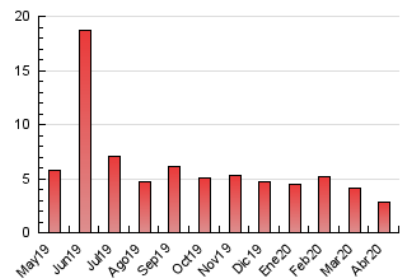

Pàgines (x 1000)