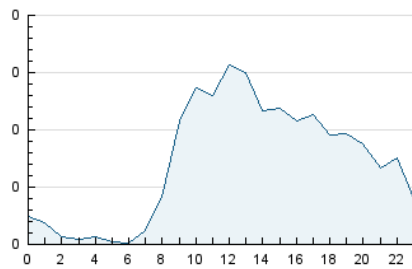

2. Seccions (Nacional)

	PÀGINES	%
HOME	787	27.50 %
RESTA	2.075	72.50 %

3. Per dia del mes (Nacional)

Dia	N. únics	Visites	Pàgines	Dia	N. únics	Visites	Pàgines	Dia	N. únics	Visites	Pàgines
1	54	66	105	11	37	38	100	21	48	54	87
2	55	62	111	12	38	39	47	22	55	62	89
3	38	46	63	13	40	46	72	23	48	52	91
4	31	33	46	14	110	130	196	24	57	66	109
5	33	35	51	15	48	58	116	25	42	44	56
6	52	65	90	16	56	65	149	26	34	39	63
7	45	57	123	17	55	64	116	27	52	63	87
8	103	122	197	18	29	30	38	28	45	55	109
9	52	62	88	19	27	28	42	29	51	60	114
10	52	57	95	20	53	65	119	30	47	59	93

4. Gràfiques (Nacional)

4.1 Per dia de la setmana (promig)

N. únics / Visites (x 100)

Pàgines (x 100)

4.2 Per franja horària (promig)

Visites (x 1000)

Pàgines (x 1000)

4.3 Per mesos