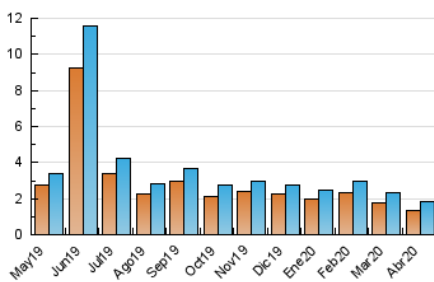

4.3 Per mesos

N. únics / Visites (x 1000)