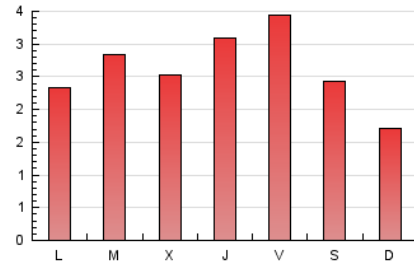

Pàgines (x 100)