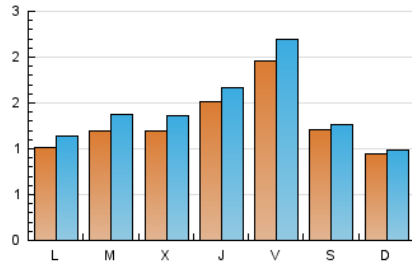

4. Gràfiques (Nacional)

4.1 Per dia de la setmana (promig)

N. únics / Visites (x 100)