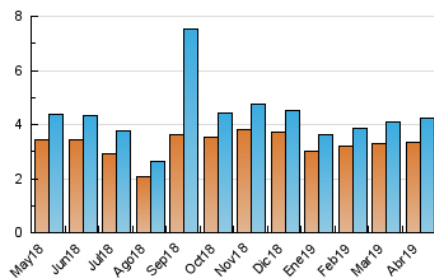

4.3 Per mesos

N. únics / Visites (x 1000)