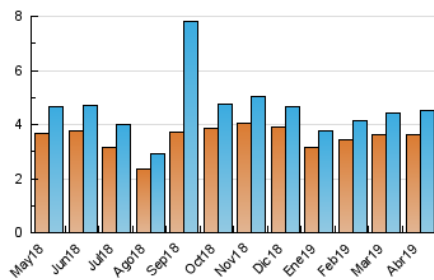

4.3 Per mesos

N. únics / Visites (x 1000)