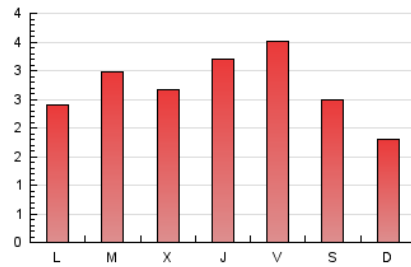

Pàgines (x 100)