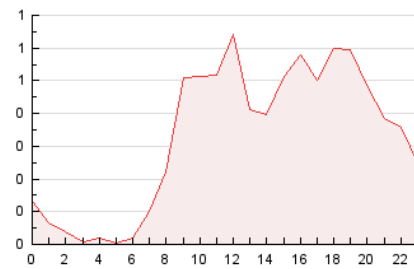

2. Seccions (Nacional)

	PÀGINES	%
HOME	1.921	24.40 %
RESTA	5.953	75.60 %

3. Per dia del mes (Nacional)

Dia	N. únics	Visites	Pàgines	Dia	N. únics	Visites	Pàgines	Dia	N. únics	Visites	Pàgines
1	115	126	300	11	118	133	216	21	103	107	163
2	131	144	294	12	132	151	242	22	75	80	137
3	122	142	235	13	165	175	343	23	67	73	118
4	103	113	203	14	140	146	270	24	77	88	168
5	84	93	164	15	144	164	329	25	82	98	236
6	101	108	282	16	145	167	334	26	111	121	251
7	98	100	171	17	131	147	336	27	64	66	121
8	103	117	219	18	299	325	585	28	39	41	81
9	108	128	250	19	455	512	720	29	71	84	185
10	144	165	267	20	152	156	231	30	149	177	423

4. Gràfiques (Nacional)

4.1 Per dia de la setmana (promig)

N. únics / Visites (x 100)

Pàgines (x 100)

4.2 Per franja horària (promig)

Visites (x 1000)

Pàgines (x 1000)

4.3 Per mesos