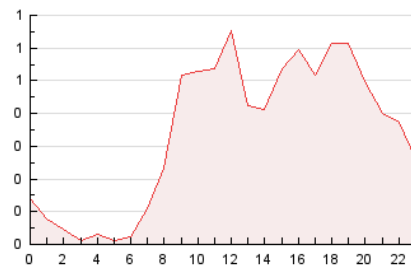

2. Seccions (Nacional i Internacional)

	PÀGINES	%
HOME	2.033	24.91 %
RESTA	6.127	75.09 %

3. Per dia del mes (Nacional i Internacional)

Dia	N. únics	Visites	Pàgines	Dia	N. únics	Visites	Pàgines	Dia	N. únics	Visites	Pàgines
1	124	136	317	11	131	146	229	21	109	113	170
2	136	149	299	12	137	156	252	22	81	86	143
3	125	145	238	13	169	179	347	23	75	81	126
4	110	121	211	14	155	161	285	24	102	113	193
5	84	93	164	15	152	172	337	25	93	109	247
6	104	111	285	16	172	194	361	26	117	127	259
7	105	107	179	17	134	150	339	27	70	72	127
8	104	118	220	18	310	336	596	28	46	48	89
9	116	137	260	19	462	519	728	29	75	88	189
10	169	191	295	20	155	159	234	30	166	194	441

4. Gràfiques (Nacional i Internacional)

4.1 Per dia de la setmana (promig)

N. únics / Visites (x 100)

Pàgines (x 100)

4.2 Per franja horària (promig)

Visites (x 1000)

Pàgines (x 1000)

4.3 Per mesos