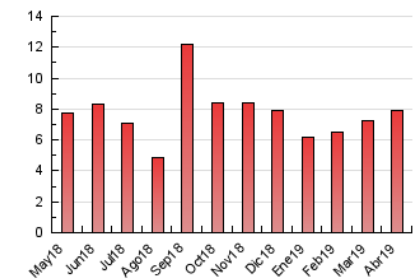

Pàgines (x 1000)