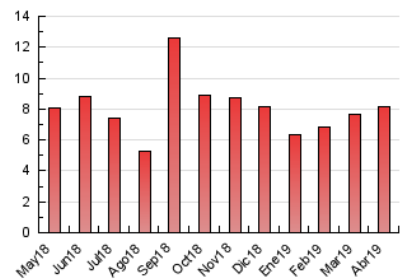

Pàgines (x 1000)