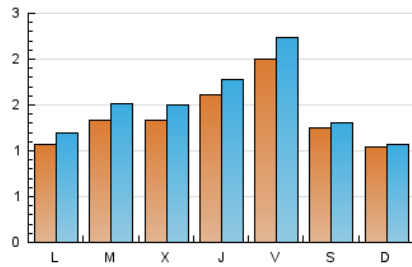

4. Gràfiques (Nacional i Internacional)

4.1 Per dia de la setmana (promig)

N. únics / Visites (x 100)