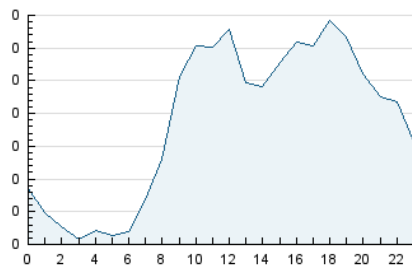

2. Seccions (Nacional i Internacional)

	PÀGINES	%
HOME	2.033	24.91 %
RESTA	6.127	75.09 %

3. Per dia del mes (Nacional i Internacional)

Dia	N. únics	Visites	Pàgines	Dia	N. únics	Visites	Pàgines	Dia	N. únics	Visites	Pàgines
1	124	136	317	11	131	146	229	21	109	113	170
2	136	149	299	12	137	156	252	22	81	86	143
3	125	145	238	13	169	179	347	23	75	81	126
4	110	121	211	14	155	161	285	24	102	113	193
5	84	93	164	15	152	172	337	25	93	109	247
6	104	111	285	16	172	194	361	26	117	127	259
7	105	107	179	17	134	150	339	27	70	72	127
8	104	118	220	18	310	336	596	28	46	48	89
9	116	137	260	19	462	519	728	29	75	88	189
10	169	191	295	20	155	159	234	30	166	194	441

4. Gràfiques (Nacional i Internacional)

4.1 Per dia de la setmana (promig)

N. únics / Visites (x 100)

Pàgines (x 100)

4.2 Per franja horària (promig)

Visites (x 1000)

Pàgines (x 1000)

4.3 Per mesos