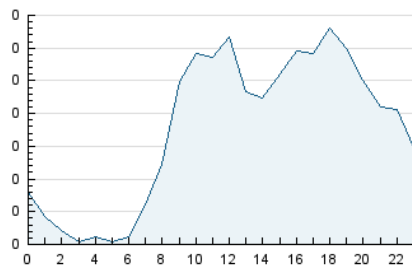

2. Seccions (Nacional)

	PÀGINES	%
HOME	1.921	24.40 %
RESTA	5.953	75.60 %

3. Per dia del mes (Nacional)

Dia	N. únics	Visites	Pàgines	Dia	N. únics	Visites	Pàgines	Dia	N. únics	Visites	Pàgines
1	115	126	300	11	118	133	216	21	103	107	163
2	131	144	294	12	132	151	242	22	75	80	137
3	122	142	235	13	165	175	343	23	67	73	118
4	103	113	203	14	140	146	270	24	77	88	168
5	84	93	164	15	144	164	329	25	82	98	236
6	101	108	282	16	145	167	334	26	111	121	251
7	98	100	171	17	131	147	336	27	64	66	121
8	103	117	219	18	299	325	585	28	39	41	81
9	108	128	250	19	455	512	720	29	71	84	185
10	144	165	267	20	152	156	231	30	149	177	423

4. Gràfiques (Nacional)

4.1 Per dia de la setmana (promig)

N. únics / Visites (x 100)

Pàgines (x 100)

4.2 Per franja horària (promig)

Visites (x 1000)

Pàgines (x 1000)

4.3 Per mesos