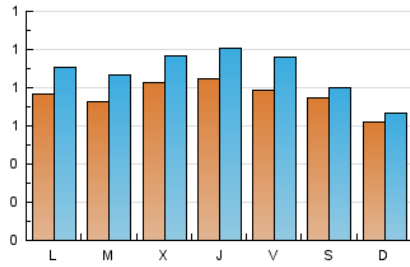

4. Gràfiques (Nacional)

4.1 Per dia de la setmana (promig)

N. únics / Visites (x 100)