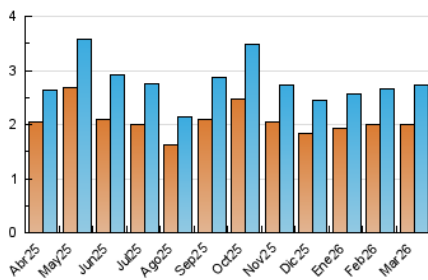

#### 4.1 Per dia de la setmana (promig)

N. únics / Visites (x 100)

Pàgines (x 100)

#### 4.2 Per franja horària (promig)

Visites\_ (x 1000)

Pàgines (x 1000)

#### 4.3 Per mesos

N. únics / Visites (x 1000)

Pàgines (x 1000)