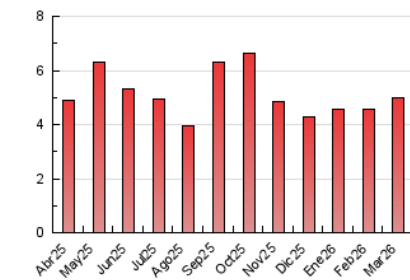

##### 4.2 Per franja horària (promig)

Visites\_ (x 1000)

Pàgines (x 1000)

##### 4.3 Per mesos

N. únics / Visites (x 1000)

Pàgines (x 1000)