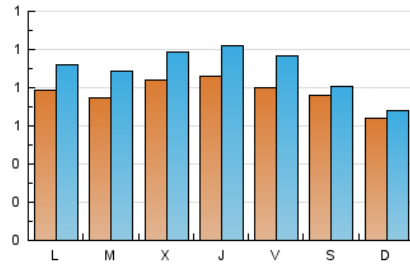

4. Gràfiques (Nacional i Internacional)

4.1 Per dia de la setmana (promig)

N. únics / Visites (x 100)