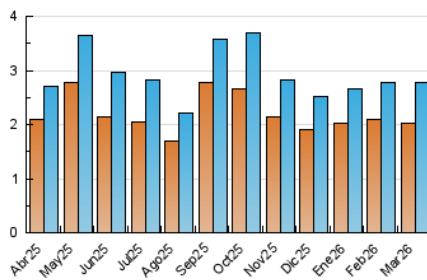

##### 4.2 Per franja horària (promig)

Visites\_ (x 1000)

Pàgines (x 1000)

##### 4.3 Per mesos

N. únics / Visites (x 1000)

Pàgines (x 1000)