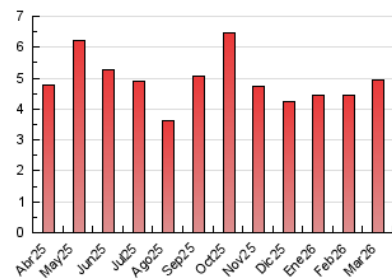

#### 4.1 Per dia de la setmana (promig)

N. únics / Visites (x 100)

Pàgines (x 100)

#### 4.2 Per franja horària (promig)

Visites\_ (x 1000)

Pàgines (x 1000)

#### 4.3 Per mesos

N. únics / Visites (x 1000)

Pàgines (x 1000)