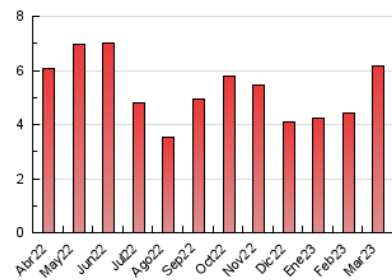

Pàgines (x 1000)