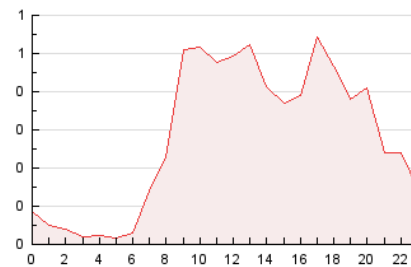

2. Seccions (Nacional i Internacional)

	PÀGINES	%
HOME	1.442	23.35 %
RESTA	4.734	76.65 %

3. Per dia del mes (Nacional i Internacional)

Dia	N. únics	Visites	Pàgines	Dia	N. únics	Visites	Pàgines	Dia	N. únics	Visites	Pàgines
1	113	129	264	11	61	65	101	21	97	107	194
2	113	123	196	12	70	79	135	22	86	92	162
3	111	130	279	13	129	140	310	23	171	198	347
4	82	87	117	14	114	127	218	24	122	133	272
5	80	84	137	15	91	100	183	25	108	120	194
6	75	88	165	16	101	112	177	26	70	73	107
7	123	140	280	17	74	83	184	27	115	125	260
8	95	106	172	18	85	89	153	28	105	115	178
9	116	127	277	19	62	64	79	29	96	101	166
10	125	137	267	20	125	142	241	30	84	89	131
								31	77	91	230

4. Gràfiques (Nacional i Internacional)

4.1 Per dia de la setmana (promig)

N. únics / Visites (x 100)

Pàgines (x 100)

4.2 Per franja horària (promig)

Visites_ (x 1000)

Pàgines (x 1000)

4.3 Per mesos