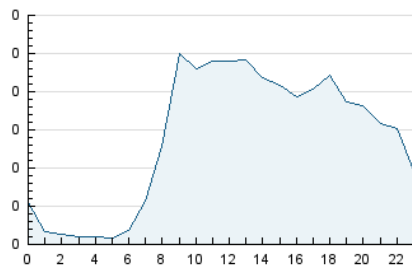

2. Seccions (Nacional)

	PÀGINES	%
HOME	1.351	22.25 %
RESTA	4.720	77.75 %

3. Per dia del mes (Nacional)

Dia	N. únics	Visites	Pàgines	Dia	N. únics	Visites	Pàgines	Dia	N. únics	Visites	Pàgines
1	113	129	264	11	61	65	101	21	91	101	188
2	112	122	195	12	66	75	131	22	85	91	161
3	105	124	269	13	127	138	308	23	170	197	346
4	81	86	116	14	110	123	214	24	116	127	266
5	75	79	132	15	89	98	181	25	108	120	194
6	75	88	165	16	99	110	175	26	67	70	103
7	121	138	278	17	72	81	182	27	113	123	258
8	92	103	168	18	84	88	152	28	100	110	173
9	107	118	268	19	61	63	77	29	90	95	160
10	118	130	260	20	121	138	235	30	82	87	128
				21				31	71	84	223

4. Gràfiques (Nacional)

4.1 Per dia de la setmana (promig)

N. únics / Visites (x 100)

Pàgines (x 100)

4.2 Per franja horària (promig)

Visites_ (x 1000)

Pàgines (x 1000)

4.3 Per mesos