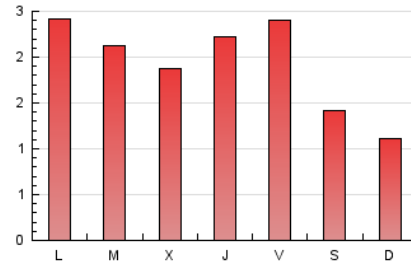

Pàgines (x 100)