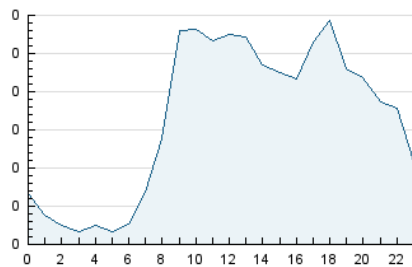

2. Seccions (Nacional i Internacional)

	PÀGINES	%
HOME	1.442	23.35 %
RESTA	4.734	76.65 %

3. Per dia del mes (Nacional i Internacional)

Dia	N. únics	Visites	Pàgines	Dia	N. únics	Visites	Pàgines	Dia	N. únics	Visites	Pàgines
1	113	129	264	11	61	65	101	21	97	107	194
2	113	123	196	12	70	79	135	22	86	92	162
3	111	130	279	13	129	140	310	23	171	198	347
4	82	87	117	14	114	127	218	24	122	133	272
5	80	84	137	15	91	100	183	25	108	120	194
6	75	88	165	16	101	112	177	26	70	73	107
7	123	140	280	17	74	83	184	27	115	125	260
8	95	106	172	18	85	89	153	28	105	115	178
9	116	127	277	19	62	64	79	29	96	101	166
10	125	137	267	20	125	142	241	30	84	89	131
								31	77	91	230

4. Gràfiques (Nacional i Internacional)

4.1 Per dia de la setmana (promig)

N. únics / Visites (x 100)

Pàgines (x 100)

4.2 Per franja horària (promig)

Visites_ (x 1000)

Pàgines (x 1000)

4.3 Per mesos