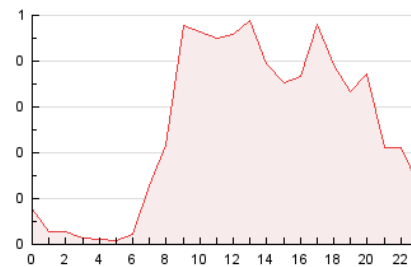

2. Seccions (Nacional)

	PÀGINES	%
HOME	1.351	22.25 %
RESTA	4.720	77.75 %

3. Per dia del mes (Nacional)

Dia	N. únics	Visites	Pàgines	Dia	N. únics	Visites	Pàgines	Dia	N. únics	Visites	Pàgines
1	113	129	264	11	61	65	101	21	91	101	188
2	112	122	195	12	66	75	131	22	85	91	161
3	105	124	269	13	127	138	308	23	170	197	346
4	81	86	116	14	110	123	214	24	116	127	266
5	75	79	132	15	89	98	181	25	108	120	194
6	75	88	165	16	99	110	175	26	67	70	103
7	121	138	278	17	72	81	182	27	113	123	258
8	92	103	168	18	84	88	152	28	100	110	173
9	107	118	268	19	61	63	77	29	90	95	160
10	118	130	260	20	121	138	235	30	82	87	128
				21				31	71	84	223

4. Gràfiques (Nacional)

4.1 Per dia de la setmana (promig)

N. únics / Visites (x 100)

Pàgines (x 100)

4.2 Per franja horària (promig)

Visites_ (x 1000)

Pàgines (x 1000)

4.3 Per mesos