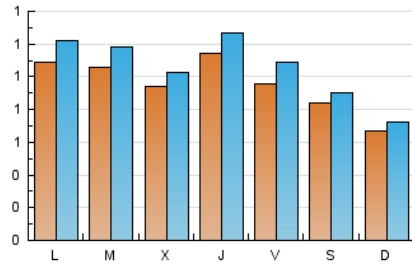

4. Gràfiques (Nacional)

4.1 Per dia de la setmana (promig)

N. únics / Visites (x 100)