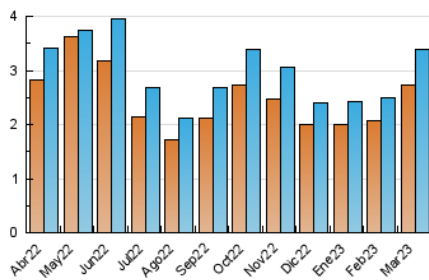

4.3 Per mesos

N. únics / Visites (x 1000)