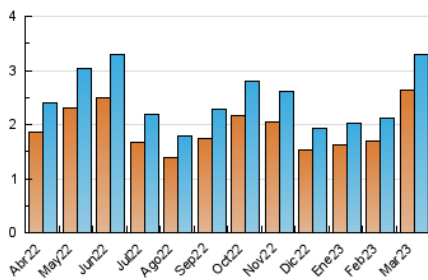

4.3 Per mesos

N. únics / Visites (x 1000)