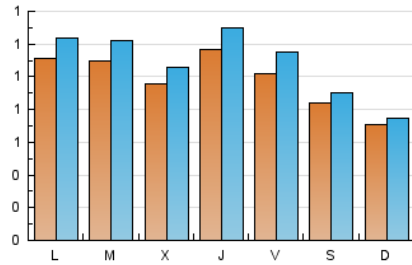

4. Gràfiques (Nacional i Internacional)

4.1 Per dia de la setmana (promig)

N. únics / Visites (x 100)