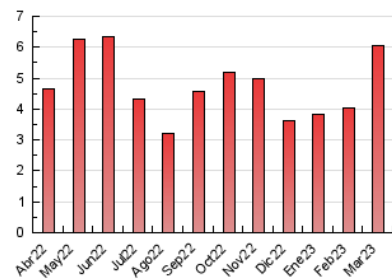

Pàgines (x 1000)