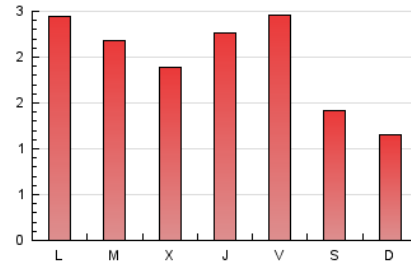

Pàgines (x 100)