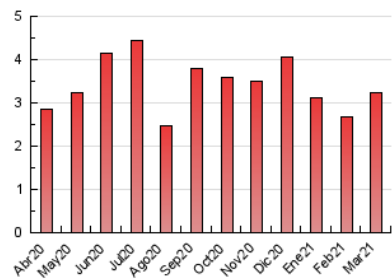

Pàgines (x 1000)