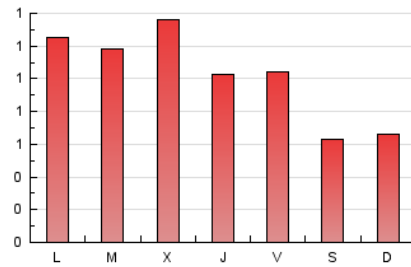

Pàgines (x 100)