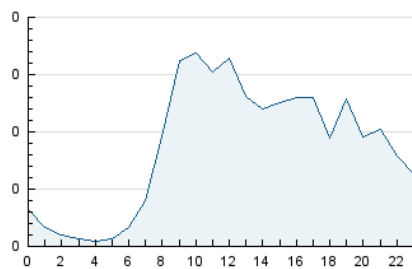

2. Seccions (Nacional)

	PÀGINES	%
HOME	761	23.49 %
RESTA	2.478	76.51 %

3. Per dia del mes (Nacional)

Dia	N. únics	Visites	Pàgines	Dia	N. únics	Visites	Pàgines	Dia	N. únics	Visites	Pàgines
1	101	108	152	11	59	65	109	21	29	30	34
2	67	76	115	12	70	76	137	22	56	64	104
3	69	73	111	13	51	53	77	23	62	69	109
4	48	53	72	14	73	74	106	24	80	89	152
5	89	96	131	15	73	83	133	25	61	64	88
6	51	53	92	16	67	74	116	26	46	50	80
7	49	49	67	17	68	73	98	27	30	30	37
8	74	87	143	18	59	65	142	28	38	39	58
9	70	78	120	19	46	51	67	29	46	51	95
10	83	91	161	20	39	40	46	30	84	87	129
								31	79	86	158

4. Gràfiques (Nacional)

4.1 Per dia de la setmana (promig)

N. únics / Visites (x 100)

Pàgines (x 100)

4.2 Per franja horària (promig)

Visites (x 1000)

Pàgines (x 1000)

4.3 Per mesos