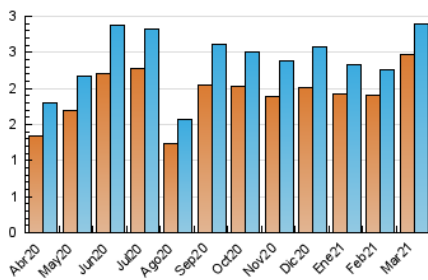

4.3 Per mesos

N. únics / Visites (x 1000)