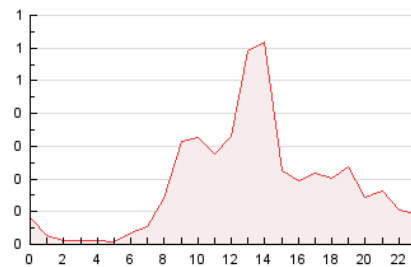

2. Seccions (Nacional i Internacional)

	PÀGINES	%
HOME	1.506	34.01 %
RESTA	2.922	65.99 %

3. Per dia del mes (Nacional i Internacional)

Dia	N. únics	Visites	Pàgines	Dia	N. únics	Visites	Pàgines	Dia	N. únics	Visites	Pàgines
1	135	142	186	11	88	94	138	21	42	43	47
2	78	87	126	12	80	86	147	22	81	89	132
3	81	85	123	13	62	64	89	23	70	77	117
4	48	53	72	14	86	87	119	24	433	476	892
5	115	122	157	15	87	97	148	25	79	82	108
6	58	60	99	16	83	90	132	26	54	58	88
7	50	50	68	17	96	101	126	27	34	34	41
8	78	91	147	18	65	71	148	28	44	45	64
9	87	95	139	19	53	58	74	29	56	61	105
10	125	133	203	20	52	53	59	30	105	108	151
								31	96	103	183

4. Gràfiques (Nacional i Internacional)

4.1 Per dia de la setmana (promig)

N. únics / Visites (x 100)

Pàgines (x 100)

4.2 Per franja horària (promig)

Visites (x 1000)

Pàgines (x 1000)

4.3 Per mesos