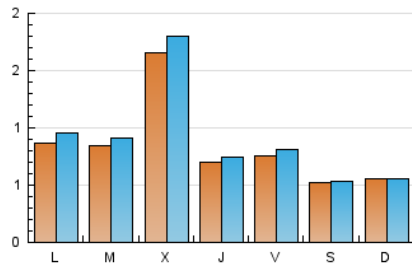

4. Gràfiques (Nacional i Internacional)

4.1 Per dia de la setmana (promig)

N. únics / Visites (x 100)