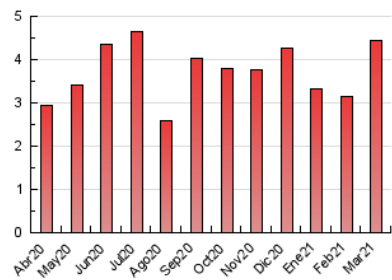

Pàgines (x 1000)