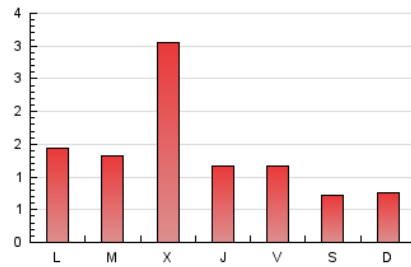

Pàgines (x 100)