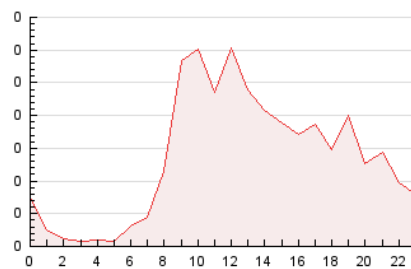

2. Seccions (Nacional)

	PÀGINES	%
HOME	761	23.49 %
RESTA	2.478	76.51 %

3. Per dia del mes (Nacional)

Dia	N. únics	Visites	Pàgines	Dia	N. únics	Visites	Pàgines	Dia	N. únics	Visites	Pàgines
1	101	108	152	11	59	65	109	21	29	30	34
2	67	76	115	12	70	76	137	22	56	64	104
3	69	73	111	13	51	53	77	23	62	69	109
4	48	53	72	14	73	74	106	24	80	89	152
5	89	96	131	15	73	83	133	25	61	64	88
6	51	53	92	16	67	74	116	26	46	50	80
7	49	49	67	17	68	73	98	27	30	30	37
8	74	87	143	18	59	65	142	28	38	39	58
9	70	78	120	19	46	51	67	29	46	51	95
10	83	91	161	20	39	40	46	30	84	87	129
								31	79	86	158

4. Gràfiques (Nacional)

4.1 Per dia de la setmana (promig)

N. únics / Visites (x 100)

Pàgines (x 100)

4.2 Per franja horària (promig)

Visites (x 1000)

Pàgines (x 1000)

4.3 Per mesos