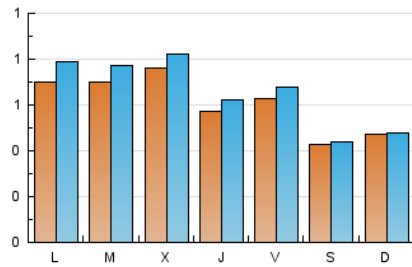

4. Gràfiques (Nacional)

4.1 Per dia de la setmana (promig)

N. únics / Visites (x 100)