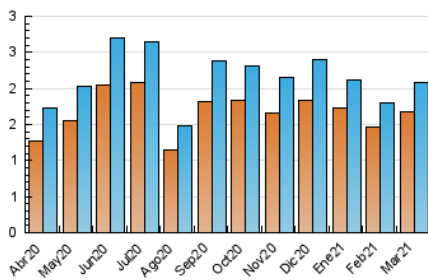

4.3 Per mesos

N. únics / Visites (x 1000)