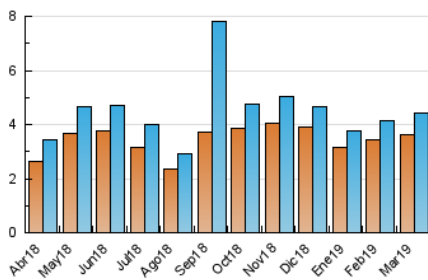

4.3 Per mesos

N. únics / Visites (x 1000)