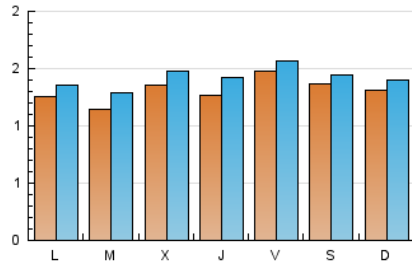

4. Gràfiques (Nacional i Internacional)

4.1 Per dia de la setmana (promig)

N. únics / Visites (x 100)