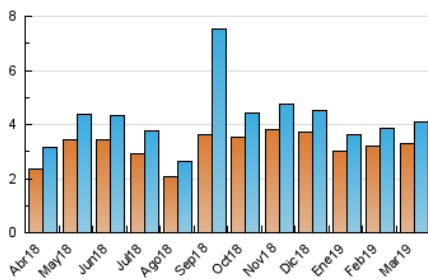

4.3 Per mesos

N. únics / Visites (x 1000)