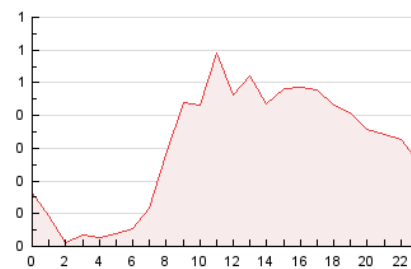

#### 3. Per dia del mes (Nacional)

Dia	N. únics	Visites	Pàgines	Dia	N. únics	Visites	Pàgines	Dia	N. únics	Visites	Pàgines
1	258	271	530	11	111	119	183	21	127	151	274
2	181	187	445	12	95	116	178	22	119	125	217
3	183	205	496	13	186	203	354	23	110	117	176
4	165	184	279	14	110	118	173	24	75	80	141
5	128	142	209	15	88	95	181	25	91	102	162
6	120	129	211	16	76	78	157	26	97	106	171
7	111	127	209	17	73	75	98	27	74	80	130
8	122	132	238	18	99	102	152	28	128	140	245
9	123	136	282	19	80	91	156	29	96	107	217
10	166	176	331	20	124	139	242	30	141	152	270
								31	100	104	173

4. Gràfiques (Nacional)

4.1 Per dia de la setmana (promig)

N. únics / Visites (x 100)

Pàgines (x 100)

4.2 Per franja horària (promig)

Visites (x 1000)

Pàgines (x 1000)

4.3 Per mesos