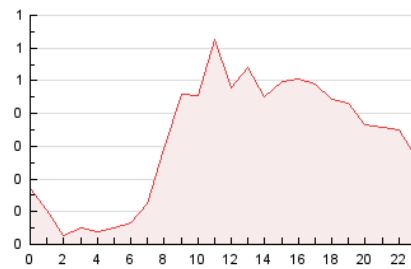

### 3. Per dia del mes (Nacional i Internacional)

Dia	N. únics	Visites	Pàgines	Dia	N. únics	Visites	Pàgines	Dia	N. únics	Visites	Pàgines
1	267	281	540	11	129	137	201	21	132	156	280
2	193	199	464	12	115	137	200	22	124	130	222
3	195	217	508	13	201	218	369	23	119	126	186
4	173	192	287	14	119	127	182	24	81	86	147
5	146	160	230	15	95	102	188	25	96	107	167
6	132	142	224	16	81	83	162	26	103	112	177
7	113	129	211	17	87	89	112	27	82	88	139
8	144	154	263	18	105	108	158	28	144	156	262
9	148	161	307	19	96	107	172	29	108	119	229
10	182	192	354	20	129	144	247	30	145	156	274
								31	110	114	183

4. Gràfiques (Nacional i Internacional)

4.1 Per dia de la setmana (promig)

N. únics / Visites (x 100)

Pàgines (x 100)

4.2 Per franja horària (promig)

Visites (x 1000)

Pàgines (x 1000)

4.3 Per mesos