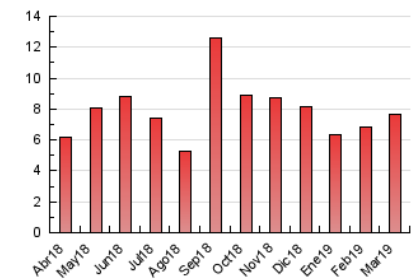

Pàgines (x 1000)