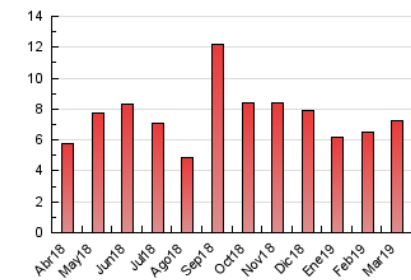

Pàgines (x 1000)