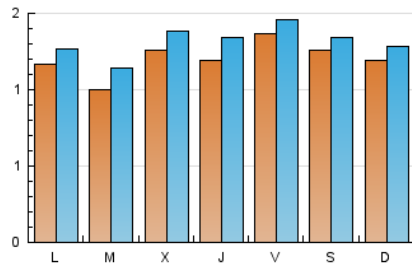

4. Gràfiques (Nacional)

4.1 Per dia de la setmana (promig)

N. únics / Visites (x 100)