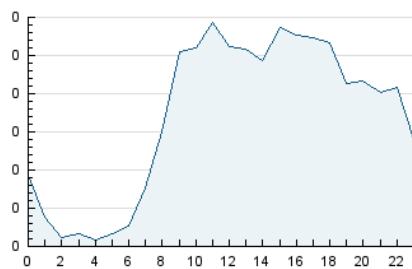

#### 3. Per dia del mes (Nacional)

Dia	N. únics	Visites	Pàgines	Dia	N. únics	Visites	Pàgines	Dia	N. únics	Visites	Pàgines
1	258	271	530	11	111	119	183	21	127	151	274
2	181	187	445	12	95	116	178	22	119	125	217
3	183	205	496	13	186	203	354	23	110	117	176
4	165	184	279	14	110	118	173	24	75	80	141
5	128	142	209	15	88	95	181	25	91	102	162
6	120	129	211	16	76	78	157	26	97	106	171
7	111	127	209	17	73	75	98	27	74	80	130
8	122	132	238	18	99	102	152	28	128	140	245
9	123	136	282	19	80	91	156	29	96	107	217
10	166	176	331	20	124	139	242	30	141	152	270
								31	100	104	173

4. Gràfiques (Nacional)

4.1 Per dia de la setmana (promig)

N. únics / Visites (x 100)

Pàgines (x 100)

4.2 Per franja horària (promig)

Visites (x 1000)

Pàgines (x 1000)

4.3 Per mesos