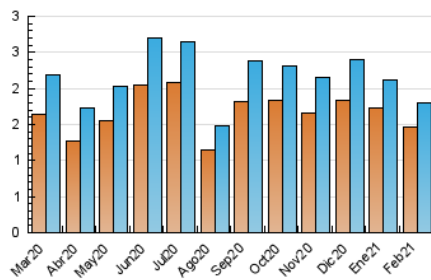

4.3 Per mesos

N. únics / Visites (x 1000)