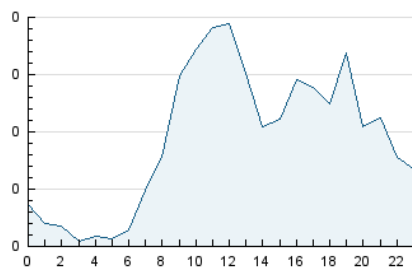

### 3. Per dia del mes (Nacional i Internacional)

Dia	N. únics	Visites	Pàgines	Dia	N. únics	Visites	Pàgines	Dia	N. únics	Visites	Pàgines
1	70	81	147	11	64	70	78	21	63	64	79
2	65	72	106	12	81	87	113	22	71	77	113
3	52	57	93	13	66	67	79	23	97	105	141
4	55	62	85	14	46	46	51	24	90	97	112
5	100	108	167	15	81	86	98	25	49	53	83
6	51	52	75	16	105	118	170	26	91	95	135
7	46	47	72	17	116	128	168	27	45	47	54
8	84	91	170	18	117	122	158	28	67	71	84
9	103	112	206	19	105	112	148				
10	71	77	97	20	48	48	56				

4. Gràfiques (Nacional i Internacional)

4.1 Per dia de la setmana (promig)

N. únics / Visites (x 100)

Pàgines (x 100)

4.2 Per franja horària (promig)

Visites (x 1000)

Pàgines (x 1000)

4.3 Per mesos