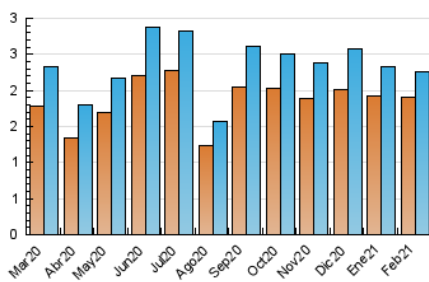

4.3 Per mesos

N. únics / Visites (x 1000)