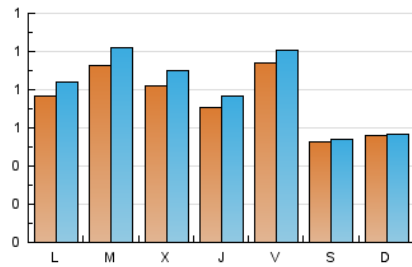

4. Gràfiques (Nacional i Internacional)

4.1 Per dia de la setmana (promig)

N. únics / Visites (x 100)