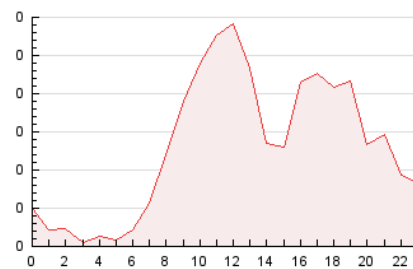

### 3. Per dia del mes (Nacional i Internacional)

Dia	N. únics	Visites	Pàgines	Dia	N. únics	Visites	Pàgines	Dia	N. únics	Visites	Pàgines
1	70	81	147	11	64	70	78	21	63	64	79
2	65	72	106	12	81	87	113	22	71	77	113
3	52	57	93	13	66	67	79	23	97	105	141
4	55	62	85	14	46	46	51	24	90	97	112
5	100	108	167	15	81	86	98	25	49	53	83
6	51	52	75	16	105	118	170	26	91	95	135
7	46	47	72	17	116	128	168	27	45	47	54
8	84	91	170	18	117	122	158	28	67	71	84
9	103	112	206	19	105	112	148				
10	71	77	97	20	48	48	56				

4. Gràfiques (Nacional i Internacional)

4.1 Per dia de la setmana (promig)

N. únics / Visites (x 100)

Pàgines (x 100)

4.2 Per franja horària (promig)

Visites (x 1000)

Pàgines (x 1000)

4.3 Per mesos