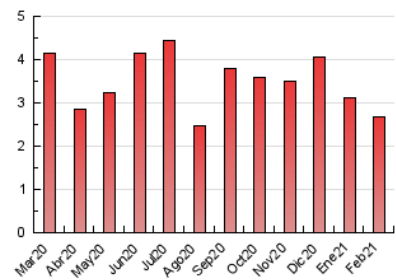

Pàgines (x 1000)