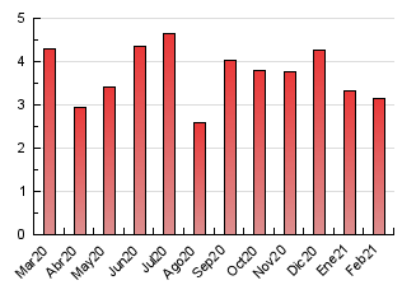

Pàgines (x 1000)