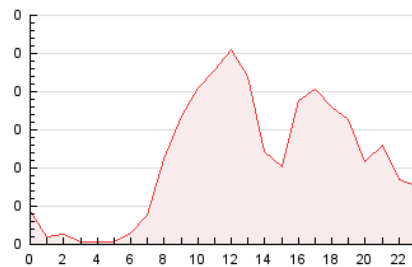

#### 3. Per dia del mes (Nacional)

Dia	N. únics	Visites	Pàgines	Dia	N. únics	Visites	Pàgines	Dia	N. únics	Visites	Pàgines
1	64	75	140	11	49	55	63	21	55	56	71
2	57	64	98	12	52	58	84	22	58	64	96
3	49	54	90	13	56	57	69	23	72	80	116
4	49	56	79	14	45	45	50	24	71	78	93
5	83	91	149	15	50	54	64	25	43	47	77
6	51	52	75	16	75	88	140	26	71	75	113
7	45	46	71	17	73	85	123	27	36	38	45
8	54	61	140	18	91	96	132	28	63	67	80
9	89	98	192	19	70	77	113				
10	52	58	78	20	26	26	34				

4. Gràfiques (Nacional)

4.1 Per dia de la setmana (promig)

N. únics / Visites (x 100)

Pàgines (x 100)

4.2 Per franja horària (promig)

Visites (x 1000)

Pàgines (x 1000)

4.3 Per mesos