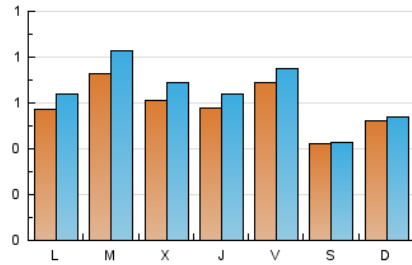

4. Gràfiques (Nacional)

4.1 Per dia de la setmana (promig)

N. únics / Visites (x 100)