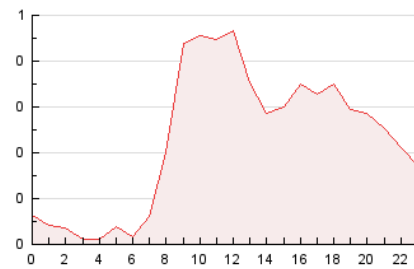

2. Seccions (Nacional i Internacional)

	PÀGINES	%
HOME	1.418	25.92 %
RESTA	4.053	74.08 %

3. Per dia del mes (Nacional i Internacional)

Dia	N. únics	Visites	Pàgines	Dia	N. únics	Visites	Pàgines	Dia	N. únics	Visites	Pàgines
1	88	92	183	11	99	118	186	21	104	118	215
2	63	67	153	12	81	91	122	22	115	121	208
3	107	119	215	13	75	82	150	23	128	150	208
4	93	107	230	14	70	75	152	24	113	134	257
5	105	114	241	15	72	79	187	25	82	94	159
6	83	97	155	16	81	86	141	26	83	94	161
7	105	116	184	17	108	116	176	27	95	115	285
8	93	95	141	18	101	109	185	28	114	127	376
9	66	70	99	19	78	85	129	29	75	82	171
10	86	94	133	20	116	127	269				

4. Gràfiques (Nacional i Internacional)

4.1 Per dia de la setmana (promig)

N. únics / Visites (x 100)

Pàgines (x 100)

4.2 Per franja horària (promig)

Visites (x 1000)

Pàgines (x 1000)

4.3 Per mesos