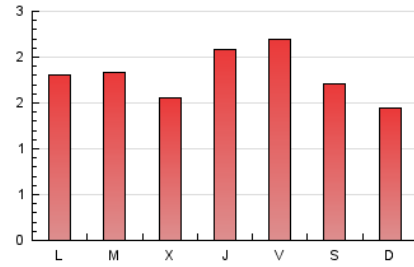

Pàgines (x 100)