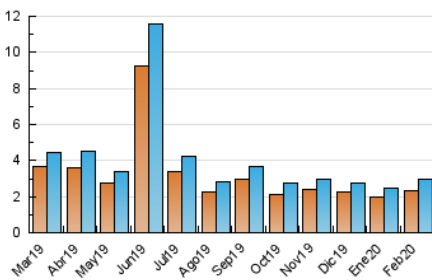

4.3 Per mesos

N. únics / Visites (x 1000)