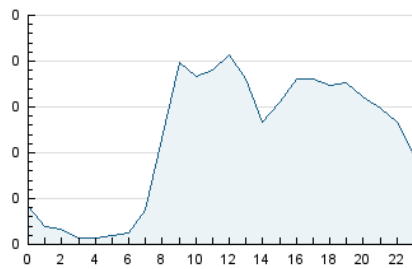

2. Seccions (Nacional)

	PÀGINES	%
HOME	1.373	26.33 %
RESTA	3.841	73.67 %

3. Per dia del mes (Nacional)

Dia	N. únics	Visites	Pàgines	Dia	N. únics	Visites	Pàgines	Dia	N. únics	Visites	Pàgines
1	83	87	177	11	92	111	179	21	94	108	205
2	61	65	150	12	73	83	114	22	107	113	200
3	97	107	200	13	69	76	144	23	110	131	189
4	85	99	217	14	62	67	144	24	102	123	237
5	95	104	225	15	69	76	184	25	79	91	155
6	81	94	149	16	80	85	140	26	80	91	158
7	100	111	179	17	100	108	168	27	89	109	279
8	84	86	132	18	97	103	179	28	101	114	346
9	62	66	95	19	76	83	127	29	68	75	164
10	79	86	120	20	108	116	258				

4. Gràfiques (Nacional)

4.1 Per dia de la setmana (promig)

N. únics / Visites (x 100)

Pàgines (x 100)

4.2 Per franja horària (promig)

Visites (x 1000)

Pàgines (x 1000)

4.3 Per mesos