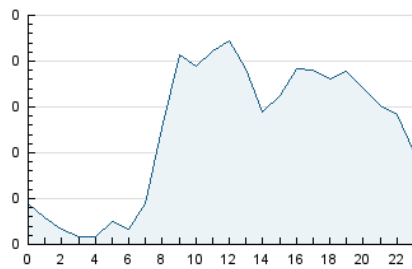

2. Seccions (Nacional i Internacional)

	PÀGINES	%
HOME	1.418	25.92 %
RESTA	4.053	74.08 %

3. Per dia del mes (Nacional i Internacional)

Dia	N. únics	Visites	Pàgines	Dia	N. únics	Visites	Pàgines	Dia	N. únics	Visites	Pàgines
1	88	92	183	11	99	118	186	21	104	118	215
2	63	67	153	12	81	91	122	22	115	121	208
3	107	119	215	13	75	82	150	23	128	150	208
4	93	107	230	14	70	75	152	24	113	134	257
5	105	114	241	15	72	79	187	25	82	94	159
6	83	97	155	16	81	86	141	26	83	94	161
7	105	116	184	17	108	116	176	27	95	115	285
8	93	95	141	18	101	109	185	28	114	127	376
9	66	70	99	19	78	85	129	29	75	82	171
10	86	94	133	20	116	127	269				

4. Gràfiques (Nacional i Internacional)

4.1 Per dia de la setmana (promig)

N. únics / Visites (x 100)

Pàgines (x 100)

4.2 Per franja horària (promig)

Visites (x 1000)

Pàgines (x 1000)

4.3 Per mesos