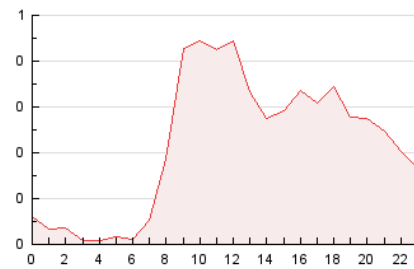

2. Seccions (Nacional)

	PÀGINES	%
HOME	1.373	26.33 %
RESTA	3.841	73.67 %

3. Per dia del mes (Nacional)

Dia	N. únics	Visites	Pàgines	Dia	N. únics	Visites	Pàgines	Dia	N. únics	Visites	Pàgines
1	83	87	177	11	92	111	179	21	94	108	205
2	61	65	150	12	73	83	114	22	107	113	200
3	97	107	200	13	69	76	144	23	110	131	189
4	85	99	217	14	62	67	144	24	102	123	237
5	95	104	225	15	69	76	184	25	79	91	155
6	81	94	149	16	80	85	140	26	80	91	158
7	100	111	179	17	100	108	168	27	89	109	279
8	84	86	132	18	97	103	179	28	101	114	346
9	62	66	95	19	76	83	127	29	68	75	164
10	79	86	120	20	108	116	258				

4. Gràfiques (Nacional)

4.1 Per dia de la setmana (promig)

N. únics / Visites (x 100)

Pàgines (x 100)

4.2 Per franja horària (promig)

Visites (x 1000)

Pàgines (x 1000)

4.3 Per mesos