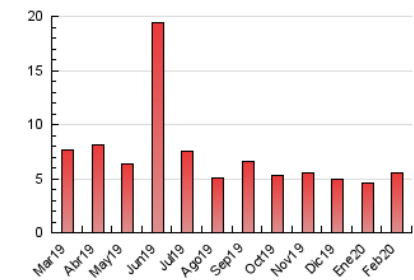

Pàgines (x 1000)