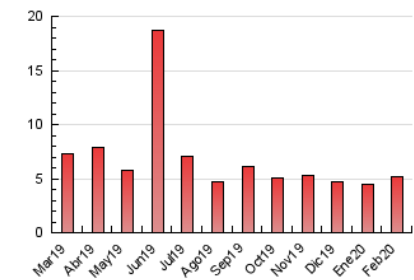

Pàgines (x 1000)