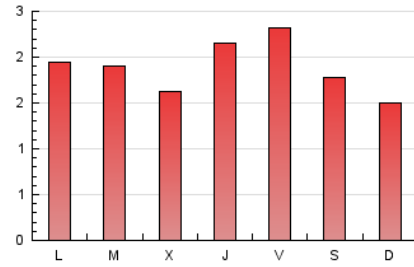

Pàgines (x 100)