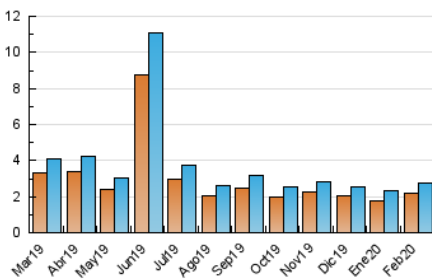

4.3 Per mesos

N. únics / Visites (x 1000)