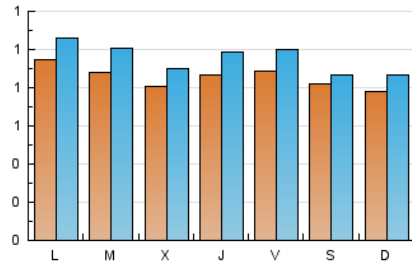

4. Gràfiques (Nacional)

4.1 Per dia de la setmana (promig)

N. únics / Visites (x 100)