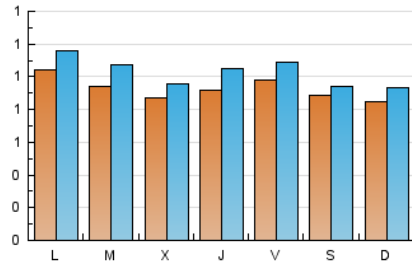

4. Gràfiques (Nacional i Internacional)

4.1 Per dia de la setmana (promig)

N. únics / Visites (x 100)