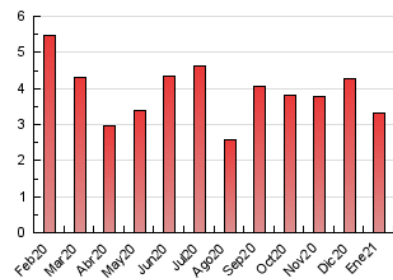

Pàgines (x 1000)