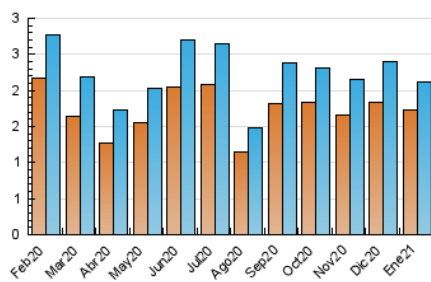

4.3 Per mesos

N. únics / Visites (x 1000)