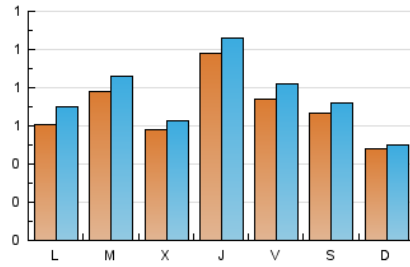

4. Gràfiques (Nacional i Internacional)

4.1 Per dia de la setmana (promig)

N. únics / Visites (x 100)