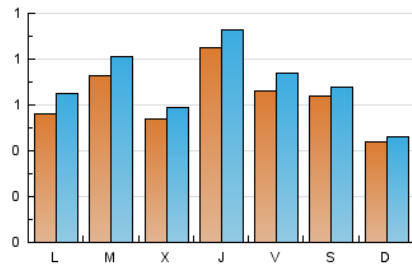

4. Gràfiques (Nacional)

4.1 Per dia de la setmana (promig)

N. únics / Visites (x 100)