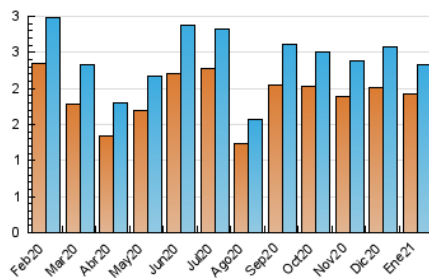

4.3 Per mesos

N. únics / Visites (x 1000)