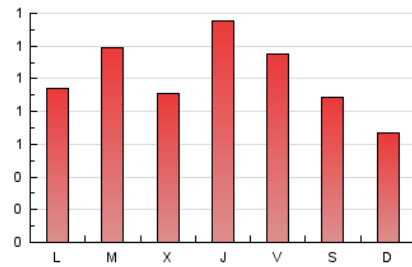

Pàgines (x 100)