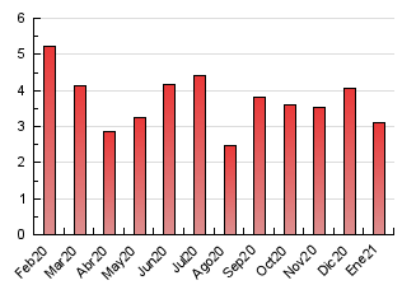

Pàgines (x 1000)