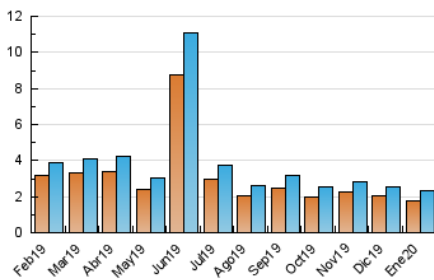

4.3 Per mesos

N. únics / Visites (x 1000)