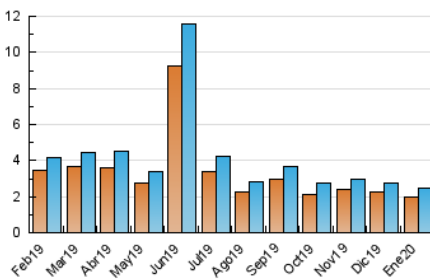

4.3 Per mesos

N. únics / Visites (x 1000)