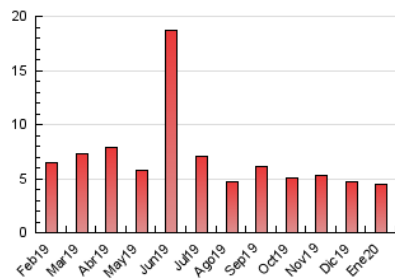

Pàgines (x 1000)