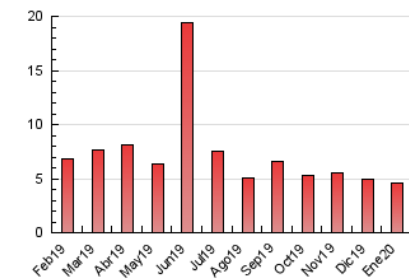

Pàgines (x 1000)