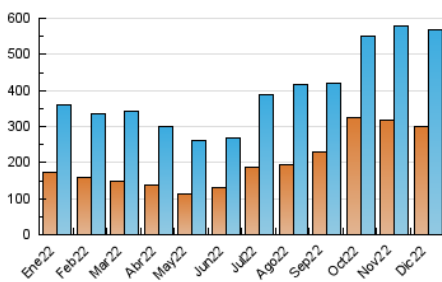

4.3 Per mesos

N. únics / Visites (x 1000)