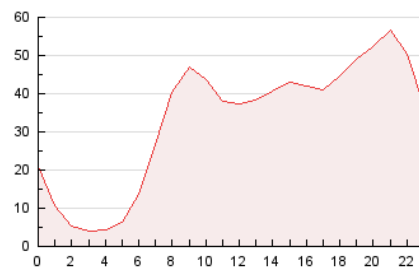

2. Seccions (Nacional)

	PÀGINES	%
HOME	70.873	8.93 %
RESTA	723.148	91.07 %

3. Per dia del mes (Nacional)

Dia	N. únics	Visites	Pàgines	Dia	N. únics	Visites	Pàgines	Dia	N. únics	Visites	Pàgines
1	11.433	12.977	18.281	11	16.346	18.082	24.967	21	16.156	18.054	25.280
2	8.830	10.150	14.698	12	15.843	17.799	24.917	22	14.579	16.505	22.220
3	19.181	23.113	33.024	13	12.059	13.701	19.645	23	12.689	14.048	18.886
4	24.485	28.769	42.675	14	18.681	21.430	29.451	24	9.329	10.288	13.856
5	18.380	20.070	28.087	15	13.719	16.064	22.317	25	16.765	18.214	23.342
6	15.243	17.118	23.707	16	14.397	16.315	22.167	26	27.270	28.850	34.966
7	14.145	15.938	28.307	17	11.203	12.832	17.604	27	54.054	57.603	68.905
8	12.265	13.753	20.942	18	17.227	19.422	24.900	28	24.048	25.836	33.445
9	12.430	14.215	21.849	19	15.727	17.300	23.073	29	15.269	17.035	25.881
10	11.361	12.811	24.024	20	12.767	14.248	20.155	30	13.287	14.869	22.710
								31	10.171	11.425	19.740

4. Gràfiques (Nacional)

4.1 Per dia de la setmana (promig)

N. únics / Visites (x 100)

Pàgines (x 100)

4.2 Per franja horària (promig)

Visites__ (x 1000)

Pàgines (x 1000)

4.3 Per mesos