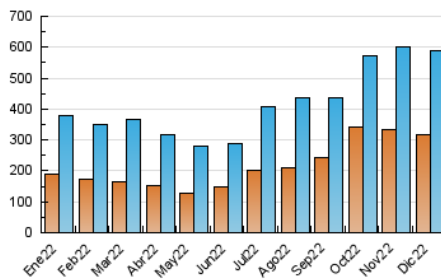

4.3 Per mesos

N. únics / Visites (x 1000)