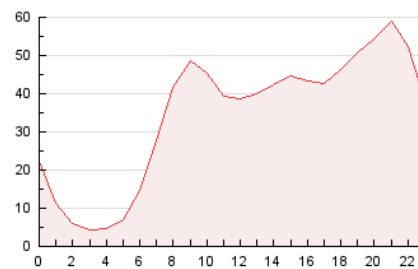

2. Seccions (Nacional i Internacional)

	PÀGINES	%
HOME	74.824	9.07 %
RESTA	750.497	90.93 %

3. Per dia del mes (Nacional i Internacional)

Dia	N. únics	Visites	Pàgines	Dia	N. únics	Visites	Pàgines	Dia	N. únics	Visites	Pàgines
1	11.993	13.543	19.443	11	17.121	18.869	26.080	21	16.950	18.890	26.551
2	9.405	10.748	15.477	12	16.389	18.389	25.749	22	15.193	17.218	23.152
3	19.945	23.929	34.192	13	12.608	14.260	20.404	23	13.267	14.689	19.730
4	25.450	29.807	44.237	14	19.293	22.135	30.402	24	9.846	10.847	14.559
5	19.239	20.937	29.303	15	14.365	16.718	23.166	25	17.342	18.843	24.230
6	15.876	17.755	24.614	16	15.039	16.970	23.393	26	28.053	29.705	36.033
7	14.799	16.634	29.423	17	11.743	13.264	18.231	27	55.343	58.955	70.613
8	12.876	14.384	21.894	18	17.824	20.071	25.780	28	24.973	26.745	34.684
9	13.099	14.916	22.856	19	16.296	17.914	23.909	29	16.046	17.820	27.007
10	11.856	13.368	24.878	20	13.449	14.915	21.052	30	13.868	15.510	23.621
								31	10.723	12.043	20.658

4. Gràfiques (Nacional i Internacional)

4.1 Per dia de la setmana (promig)

N. únics / Visites (x 100)

Pàgines (x 100)

4.2 Per franja horària (promig)

Visites__ (x 1000)

Pàgines (x 1000)

4.3 Per mesos