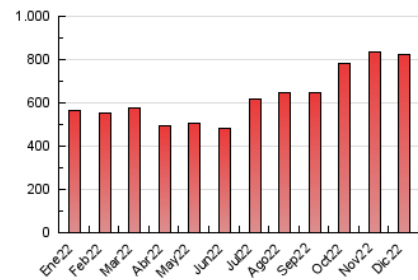

Pàgines (x 1000)