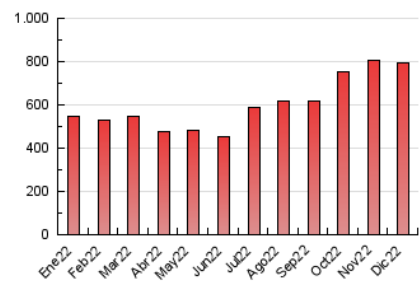

Pàgines (x 1000)