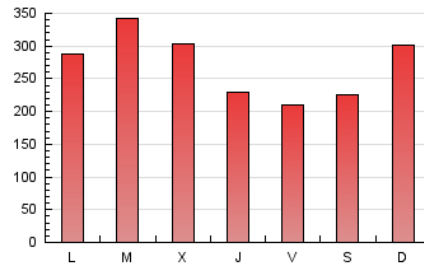

Pàgines (x 100)