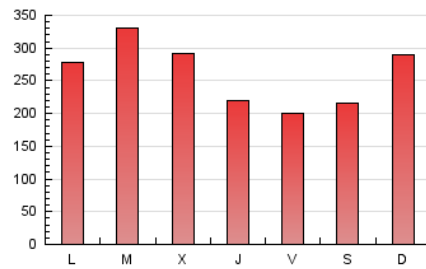

Pàgines (x 100)