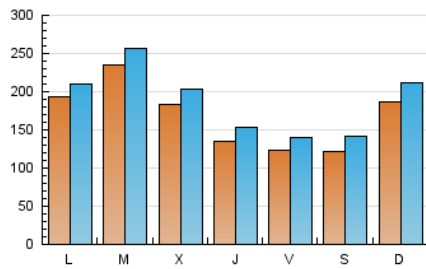

4. Gràfiques (Nacional)

4.1 Per dia de la setmana (promig)

N. únics / Visites (x 100)