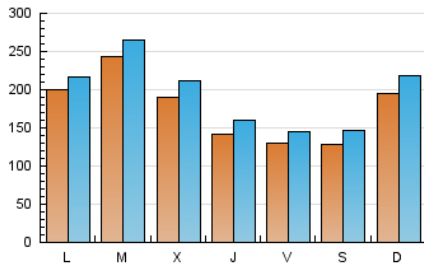

4. Gràfiques (Nacional i Internacional)

4.1 Per dia de la setmana (promig)

N. únics / Visites (x 100)