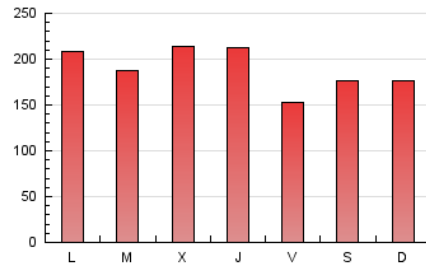

Pàgines (x 100)