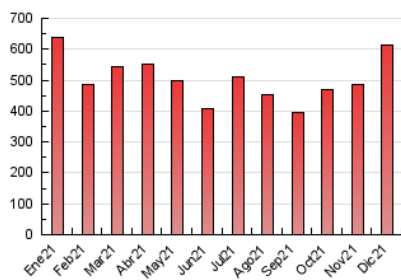

Pàgines (x 1000)