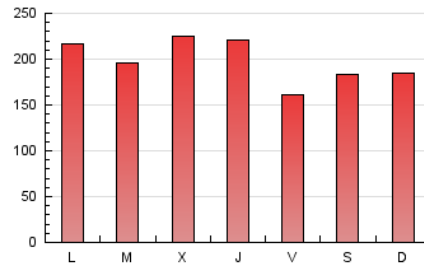

Pàgines (x 100)