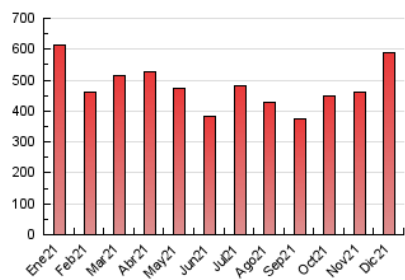

Pàgines (x 1000)