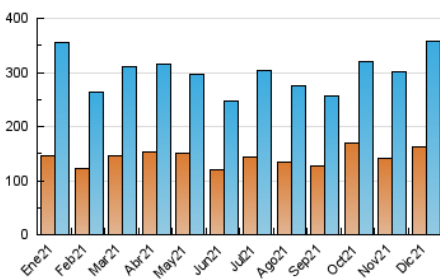

4.3 Per mesos

N. únics / Visites (x 1000)