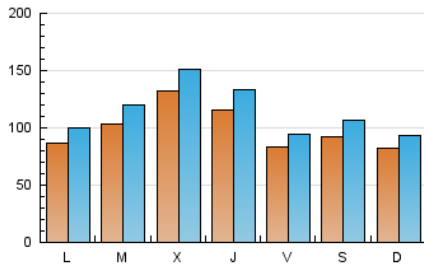

4. Gràfiques (Nacional i Internacional)

4.1 Per dia de la setmana (promig)

N. únics / Visites (x 100)