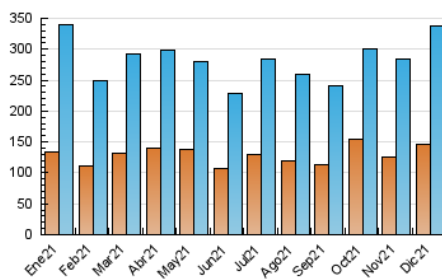

4.3 Per mesos

N. únics / Visites (x 1000)