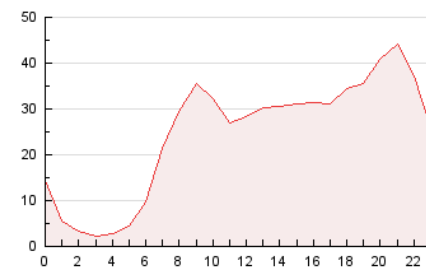

2. Seccions (Nacional)

	PÀGINES	%
HOME	70.738	12.01 %
RESTA	518.188	87.99 %

3. Per dia del mes (Nacional)

Dia	N. únics	Visites	Pàgines	Dia	N. únics	Visites	Pàgines	Dia	N. únics	Visites	Pàgines
1	5.898	6.794	10.953	11	7.850	9.242	19.241	21	8.224	9.816	15.795
2	9.475	11.077	16.004	12	7.298	8.400	15.838	22	25.614	29.305	38.972
3	6.883	7.817	11.820	13	8.224	9.563	16.314	23	11.251	12.757	18.604
4	6.470	7.320	11.650	14	8.930	10.653	16.344	24	6.769	7.712	13.523
5	6.226	7.204	18.369	15	9.788	11.303	17.158	25	6.000	6.806	13.598
6	6.319	7.410	33.546	16	10.157	12.170	27.400	26	6.923	7.989	14.833
7	9.923	11.549	23.808	17	8.536	9.959	17.939	27	10.608	12.239	17.619
8	8.186	9.498	17.604	18	14.476	17.062	26.027	28	11.965	13.596	19.144
9	7.598	8.739	15.952	19	10.344	11.796	21.730	29	12.464	14.406	22.207
10	7.766	8.952	14.926	20	7.519	8.862	15.684	30	16.553	18.636	28.009
								31	8.743	9.941	18.315

4. Gràfiques (Nacional)

4.1 Per dia de la setmana (promig)

N. únics / Visites (x 100)

Pàgines (x 100)

4.2 Per franja horària (promig)

Visites (x 1000)

Pàgines (x 1000)

4.3 Per mesos