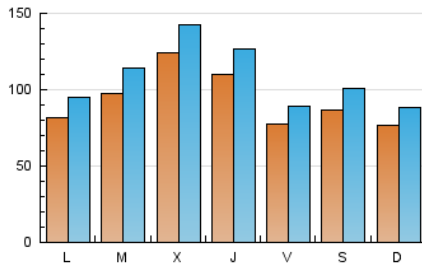

4. Gràfiques (Nacional)

4.1 Per dia de la setmana (promig)

N. únics / Visites (x 100)