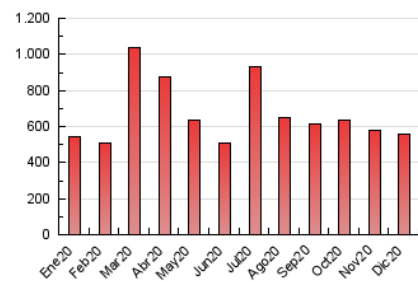

Pàgines (x 1000)