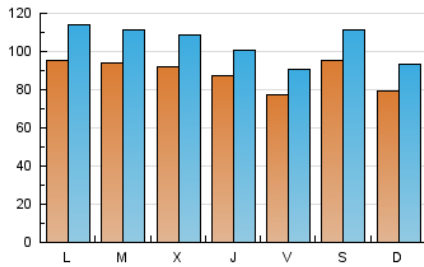

4. Gràfiques (Nacional i Internacional)

4.1 Per dia de la setmana (promig)

N. únics / Visites (x 100)