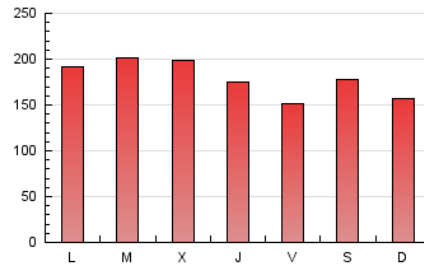

Pàgines (x 100)