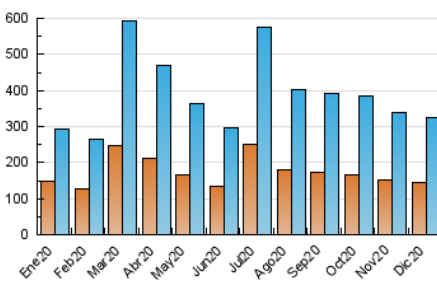

4.3 Per mesos

N. únics / Visites (x 1000)