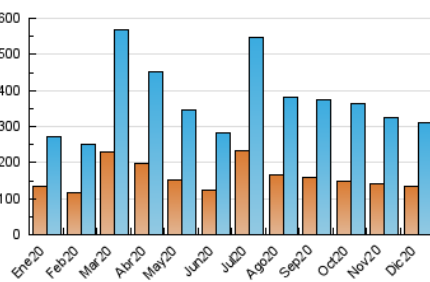

4.3 Per mesos

N. únics / Visites (x 1000)