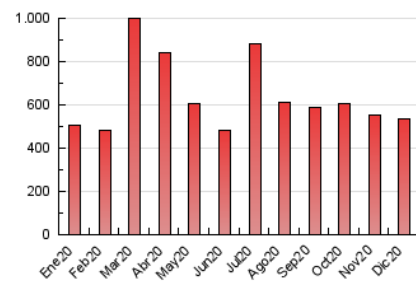

Pàgines (x 1000)