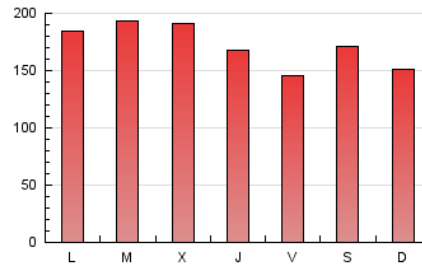

Pàgines (x 100)