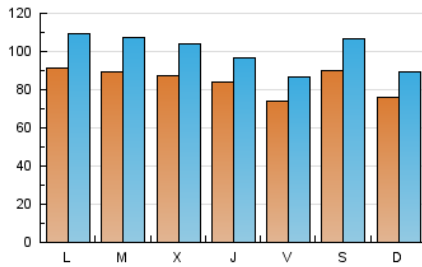

4. Gràfiques (Nacional)

4.1 Per dia de la setmana (promig)

N. únics / Visites (x 100)