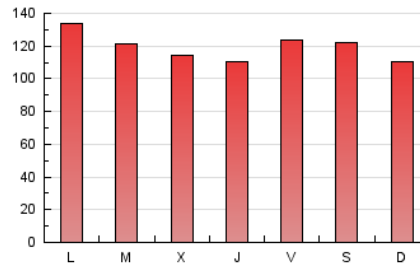

Pàgines (x 100)