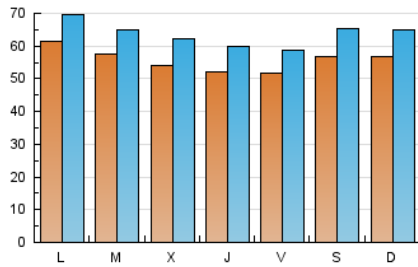

4. Gràfiques (Nacional i Internacional)

4.1 Per dia de la setmana (promig)

N. únics / Visites (x 100)