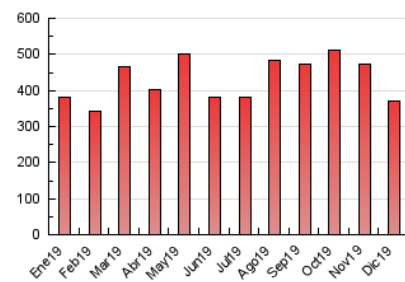

Pàgines (x 1000)