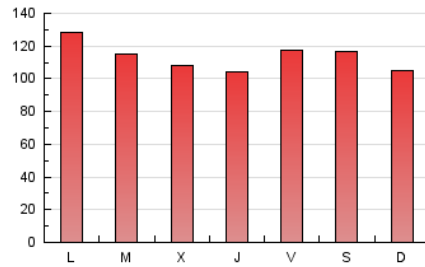

Pàgines (x 100)