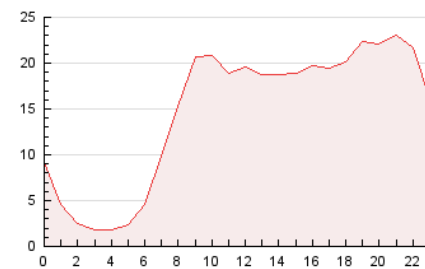

2. Seccions (Nacional)

	PÀGINES	%
HOME	54.146	15.35 %
RESTA	298.556	84.65 %

3. Per dia del mes (Nacional)

Dia	N. únics	Visites	Pàgines	Dia	N. únics	Visites	Pàgines	Dia	N. únics	Visites	Pàgines
1	6.464	7.457	13.122	11	6.399	7.283	12.615	21	3.762	4.339	8.992
2	6.074	6.893	18.192	12	5.162	5.881	10.612	22	5.218	6.124	10.282
3	6.059	6.958	15.676	13	4.837	5.555	10.363	23	4.768	5.519	9.759
4	6.375	7.386	15.405	14	3.538	4.071	7.232	24	4.747	5.410	9.294
5	6.407	7.565	14.603	15	3.524	4.049	7.430	25	3.891	4.483	7.427
6	7.505	8.614	21.777	16	3.378	3.738	7.074	26	3.901	4.455	7.749
7	5.710	6.471	13.904	17	3.396	4.005	8.223	27	3.195	3.684	7.118
8	4.469	5.037	8.503	18	3.510	4.098	7.743	28	8.218	9.672	16.437
9	7.133	8.022	13.777	19	3.882	4.407	8.580	29	6.874	7.801	13.294
10	6.513	7.271	12.701	20	3.599	4.109	7.814	30	7.385	8.591	15.231
								31	5.939	6.645	11.773

4. Gràfiques (Nacional)

4.1 Per dia de la setmana (promig)

N. únics / Visites (x 100)

Pàgines (x 100)

4.2 Per franja horària (promig)

Visites (x 1000)

Pàgines (x 1000)

4.3 Per mesos