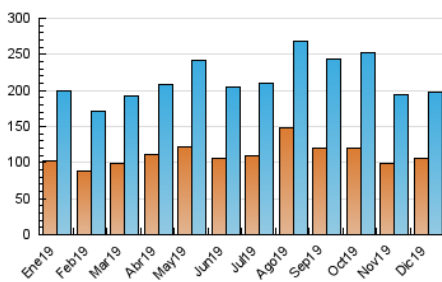

4.3 Per mesos

N. únics / Visites (x 1000)