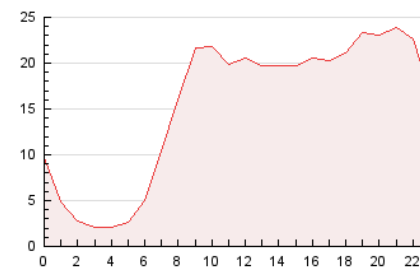

2. Seccions (Nacional i Internacional)

	PÀGINES	%
HOME	57.481	15.50 %
RESTA	313.315	84.50 %

3. Per dia del mes (Nacional i Internacional)

Dia	N. únics	Visites	Pàgines	Dia	N. únics	Visites	Pàgines	Dia	N. únics	Visites	Pàgines
1	6.860	7.879	13.757	11	6.826	7.747	13.312	21	4.071	4.668	9.417
2	6.478	7.314	18.798	12	5.590	6.333	11.300	22	5.610	6.545	10.912
3	6.556	7.487	16.457	13	5.210	5.952	10.948	23	5.101	5.877	10.261
4	6.820	7.851	16.228	14	3.899	4.457	7.755	24	5.100	5.781	9.761
5	6.862	8.050	15.458	15	3.869	4.404	7.890	25	4.179	4.784	7.851
6	8.007	9.144	22.619	16	3.677	4.036	7.487	26	4.213	4.783	8.194
7	6.073	6.860	14.455	17	3.755	4.391	8.740	27	3.512	4.020	7.611
8	4.788	5.377	8.970	18	3.876	4.487	8.244	28	8.670	10.174	17.103
9	7.535	8.449	14.392	19	4.249	4.793	9.115	29	7.262	8.212	13.877
10	6.965	7.743	13.406	20	3.918	4.441	8.249	30	7.857	9.090	15.936
								31	6.313	7.034	12.293

4. Gràfiques (Nacional i Internacional)

4.1 Per dia de la setmana (promig)

N. únics / Visites (x 100)

Pàgines (x 100)

4.2 Per franja horària (promig)

Visites (x 1000)

Pàgines (x 1000)

4.3 Per mesos