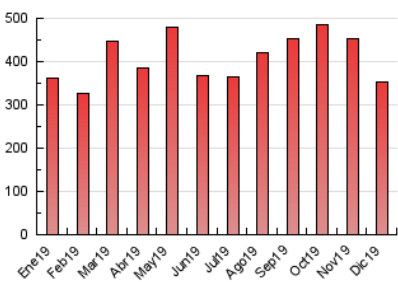

Pàgines (x 1000)