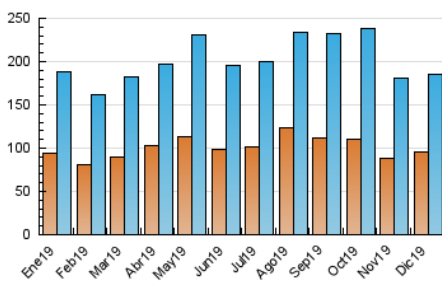

4.3 Per mesos

N. únics / Visites (x 1000)