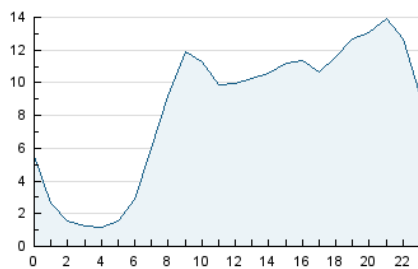

2. Seccions (Nacional i Internacional)

	PÀGINES	%
HOME	57.481	15.50 %
RESTA	313.315	84.50 %

3. Per dia del mes (Nacional i Internacional)

Dia	N. únics	Visites	Pàgines	Dia	N. únics	Visites	Pàgines	Dia	N. únics	Visites	Pàgines
1	6.860	7.879	13.757	11	6.826	7.747	13.312	21	4.071	4.668	9.417
2	6.478	7.314	18.798	12	5.590	6.333	11.300	22	5.610	6.545	10.912
3	6.556	7.487	16.457	13	5.210	5.952	10.948	23	5.101	5.877	10.261
4	6.820	7.851	16.228	14	3.899	4.457	7.755	24	5.100	5.781	9.761
5	6.862	8.050	15.458	15	3.869	4.404	7.890	25	4.179	4.784	7.851
6	8.007	9.144	22.619	16	3.677	4.036	7.487	26	4.213	4.783	8.194
7	6.073	6.860	14.455	17	3.755	4.391	8.740	27	3.512	4.020	7.611
8	4.788	5.377	8.970	18	3.876	4.487	8.244	28	8.670	10.174	17.103
9	7.535	8.449	14.392	19	4.249	4.793	9.115	29	7.262	8.212	13.877
10	6.965	7.743	13.406	20	3.918	4.441	8.249	30	7.857	9.090	15.936
								31	6.313	7.034	12.293

4. Gràfiques (Nacional i Internacional)

4.1 Per dia de la setmana (promig)

N. únics / Visites (x 100)

Pàgines (x 100)

4.2 Per franja horària (promig)

Visites (x 1000)

Pàgines (x 1000)

4.3 Per mesos