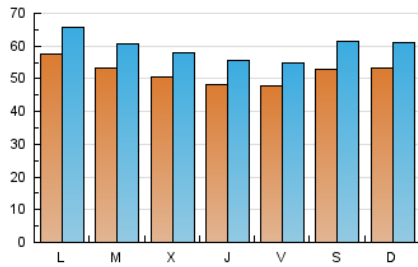

4. Gràfiques (Nacional)

4.1 Per dia de la setmana (promig)

N. únics / Visites (x 100)