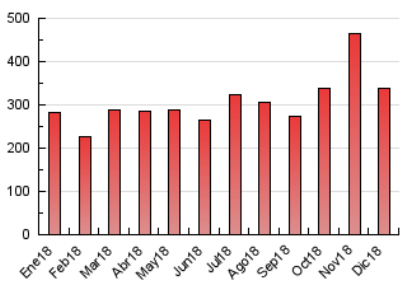

Pàgines (x 1000)