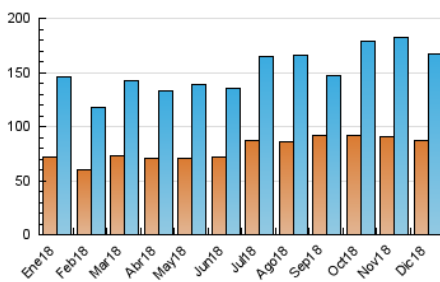

4.3 Per mesos

N. únics / Visites (x 1000)