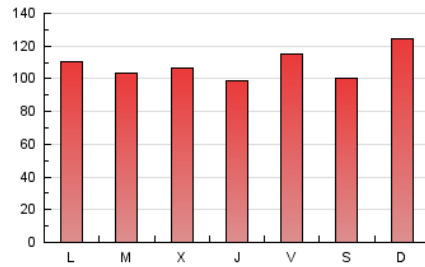

Pàgines (x 100)