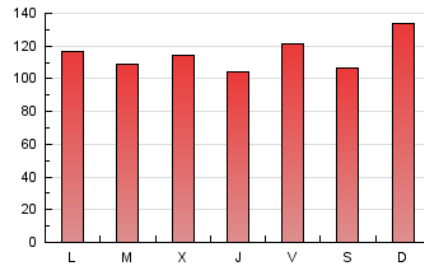

Pàgines (x 100)