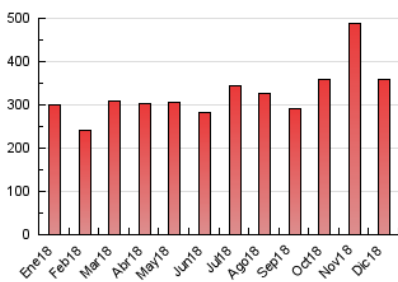

Pàgines (x 1000)