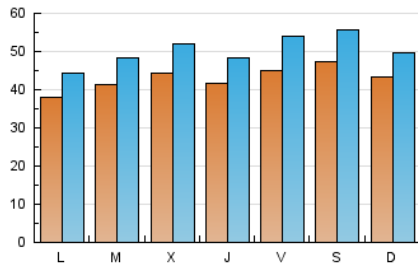

4. Gràfiques (Nacional)

4.1 Per dia de la setmana (promig)

N. únics / Visites (x 100)