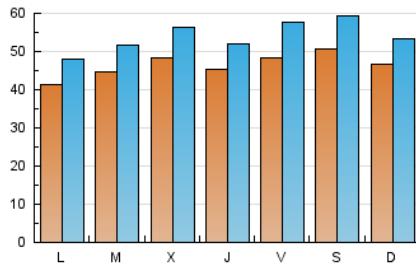

4. Gràfiques (Nacional i Internacional)

4.1 Per dia de la setmana (promig)

N. únics / Visites (x 100)