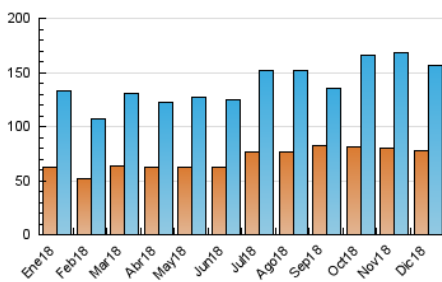

Pàgines (x 1000)

4.3 Per mesos

N. únics / Visites (x 1000)