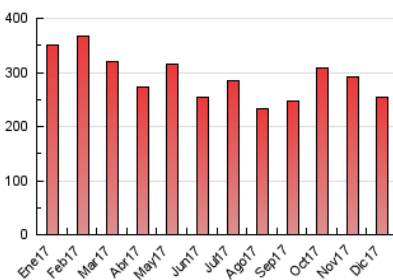

Pàgines (x 1000)