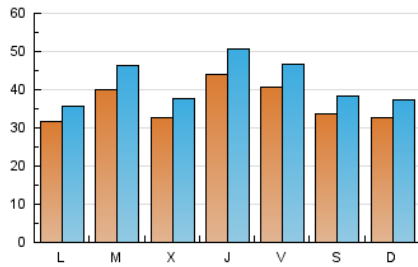

4. Gràfiques (Nacional i Internacional)

4.1 Per dia de la setmana (promig)

N. únics / Visites (x 100)