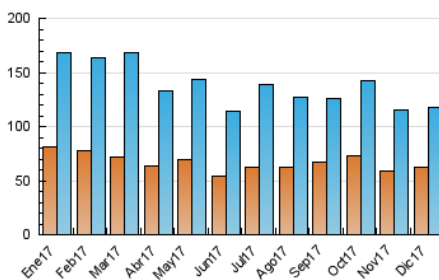

4.3 Per mesos

N. únics / Visites (x 1000)