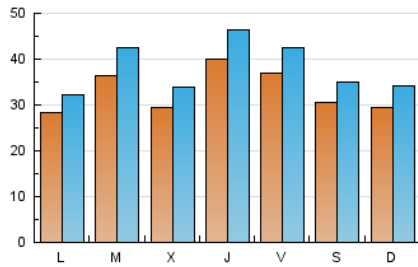

4. Gràfiques (Nacional)

4.1 Per dia de la setmana (promig)

N. únics / Visites (x 100)