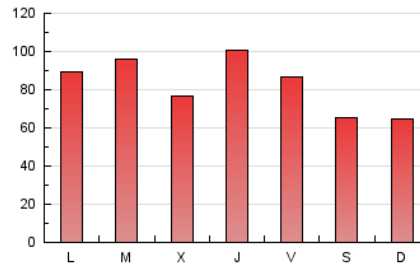

Pàgines (x 100)