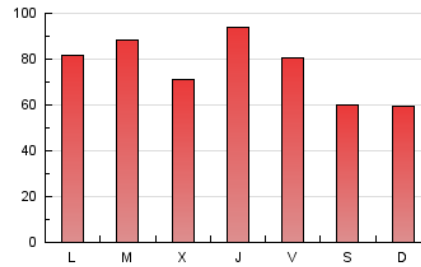

Pàgines (x 100)