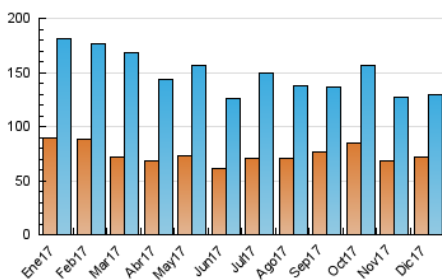

4.3 Per mesos

N. únics / Visites (x 1000)