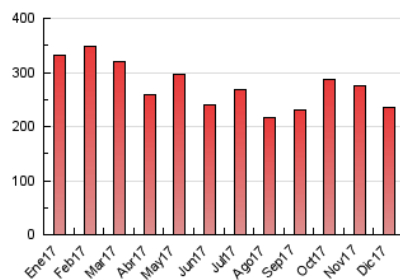

Pàgines (x 1000)