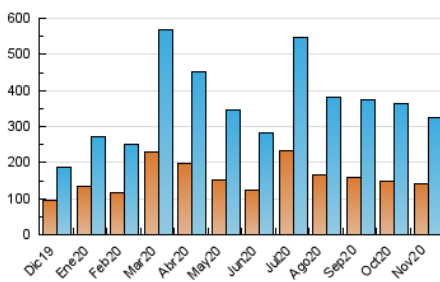

4.3 Per mesos

N. únics / Visites (x 1000)