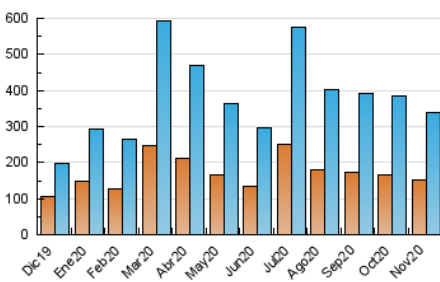

4.3 Per mesos

N. únics / Visites (x 1000)