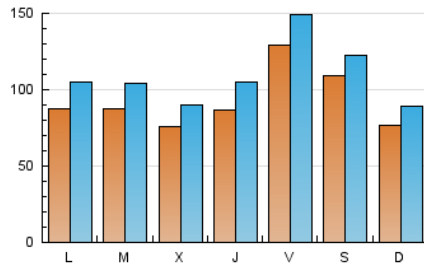

4. Gràfiques (Nacional)

4.1 Per dia de la setmana (promig)

N. únics / Visites (x 100)