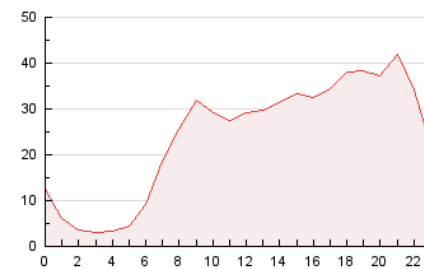

2. Seccions (Nacional i Internacional)

	PÀGINES	%
HOME	90.720	15.74 %
RESTA	485.735	84.26 %

3. Per dia del mes (Nacional i Internacional)

Dia	N. únics	Visites	Pàgines	Dia	N. únics	Visites	Pàgines	Dia	N. únics	Visites	Pàgines
1	8.382	10.018	18.476	11	6.771	7.995	14.518	21	5.918	6.774	11.334
2	12.621	15.223	26.962	12	8.447	10.053	17.315	22	7.127	8.441	14.196
3	11.872	14.103	23.439	13	27.683	31.280	44.656	23	8.280	9.526	16.577
4	8.801	10.497	18.055	14	21.193	22.563	31.234	24	7.787	8.943	15.912
5	10.779	13.062	24.089	15	9.469	10.660	17.652	25	7.573	8.710	15.165
6	9.436	11.452	21.671	16	10.936	13.274	22.260	26	8.417	10.148	16.959
7	8.284	9.856	17.038	17	9.301	11.293	20.263	27	9.224	10.550	17.844
8	7.813	9.262	15.712	18	9.073	10.761	18.736	28	9.952	11.603	19.200
9	7.717	9.411	16.807	19	8.873	10.624	20.180	29	7.298	8.253	13.916
10	8.060	9.519	17.397	20	7.283	8.453	14.809	30	6.313	7.526	14.083

4. Gràfiques (Nacional i Internacional)

4.1 Per dia de la setmana (promig)

N. únics / Visites (x 100)

Pàgines (x 100)

4.2 Per franja horària (promig)

Visites (x 1000)

Pàgines (x 1000)

4.3 Per mesos