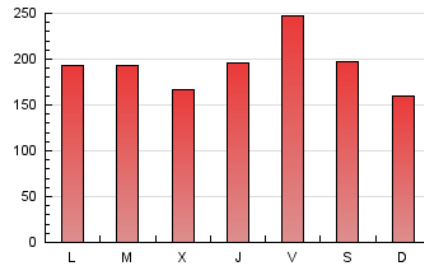

Pàgines (x 100)