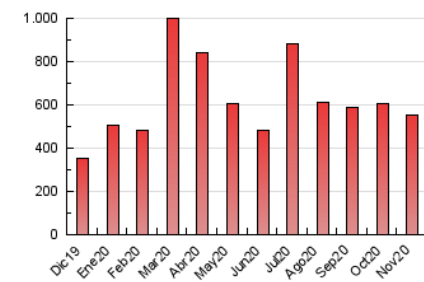

Pàgines (x 1000)