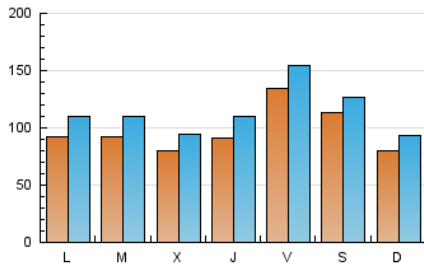

4. Gràfiques (Nacional i Internacional)

4.1 Per dia de la setmana (promig)

N. únics / Visites (x 100)