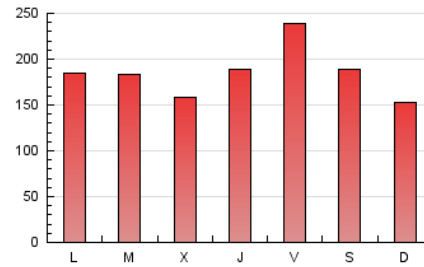

Pàgines (x 100)