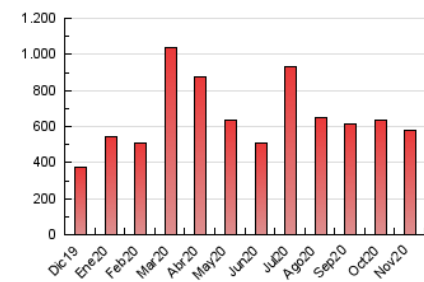

Pàgines (x 1000)