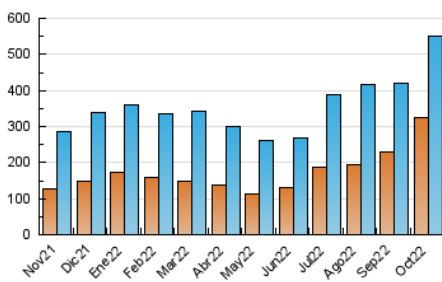

#### 3. Per dia del mes (Nacional)

Dia	N. únics	Visites	Pàgines	Dia	N. únics	Visites	Pàgines	Dia	N. únics	Visites	Pàgines
1	10.189	11.171	15.442	11	10.424	11.508	16.512	21	44.211	47.838	60.501
2	10.091	11.810	16.858	12	10.245	11.331	15.211	22	36.470	38.922	50.723
3	9.519	10.997	16.557	13	10.948	12.225	16.820	23	19.230	20.686	27.166
4	12.182	13.840	20.251	14	14.503	15.680	20.601	24	12.273	13.870	19.524
5	11.345	12.991	19.958	15	10.013	10.924	14.940	25	9.241	10.591	15.953
6	14.324	16.710	23.891	16	13.493	14.442	18.939	26	18.539	20.158	26.611
7	17.040	18.717	24.926	17	18.811	20.481	26.871	27	13.089	14.135	21.956
8	30.134	31.710	40.497	18	12.267	13.923	19.912	28	14.546	16.055	23.377
9	32.186	33.789	42.212	19	8.945	10.176	16.799	29	16.189	17.330	23.461
10	17.680	18.950	25.260	20	10.558	11.989	18.697	30	19.280	20.931	27.718
								31	16.464	18.301	24.320

##### 4.1 Per dia de la setmana (promig)

N. únics / Visites (x 100)

Pàgines (x 100)

##### 4.2 Per franja horària (promig)

Visites\_\_ (x 1000)

Pàgines (x 1000)

##### 4.3 Per mesos

N. únics / Visites (x 1000)

Pàgines (x 1000)