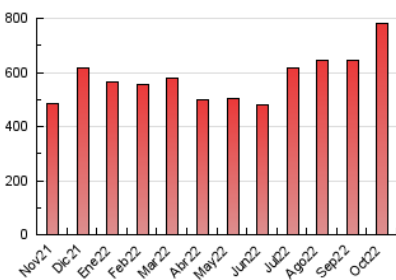

### 3. Per dia del mes (Nacional i Internacional)

Dia	N. únics	Visites	Pàgines	Dia	N. únics	Visites	Pàgines	Dia	N. únics	Visites	Pàgines
1	10.681	11.713	16.134	11	10.881	11.998	17.275	21	45.159	48.878	61.939
2	10.554	12.304	17.554	12	10.696	11.770	15.839	22	37.654	40.125	52.374
3	10.026	11.570	17.422	13	11.347	12.686	17.440	23	19.990	21.452	28.193
4	12.780	14.493	21.120	14	14.994	16.165	21.241	24	12.781	14.436	20.334
5	11.893	13.547	20.713	15	10.350	11.294	15.411	25	9.743	11.123	16.679
6	14.798	17.300	25.008	16	13.903	14.877	19.501	26	19.196	20.800	27.459
7	17.709	19.412	25.803	17	19.342	21.064	27.606	27	13.580	14.700	22.907
8	31.032	32.731	41.822	18	12.746	14.505	20.747	28	15.229	16.764	24.441
9	33.077	34.703	43.389	19	9.395	10.652	17.446	29	16.824	18.013	24.388
10	18.344	19.618	26.171	20	11.108	12.557	19.452	30	19.935	21.580	28.625
								31	17.057	18.870	25.088

##### 4.2 Per franja horària (promig)

Visites\_\_ (x 1000)

Pàgines (x 1000)

##### 4.3 Per mesos

N. únics / Visites (x 1000)

Pàgines (x 1000)