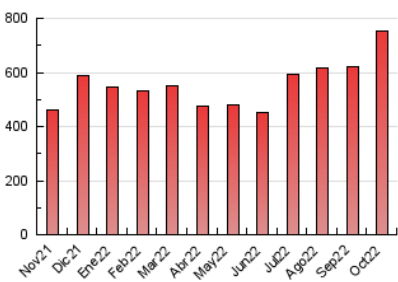

#### 3. Per dia del mes (Nacional)

Dia	N. únics	Visites	Pàgines	Dia	N. únics	Visites	Pàgines	Dia	N. únics	Visites	Pàgines
1	10.189	11.171	15.442	11	10.424	11.508	16.512	21	44.211	47.838	60.501
2	10.091	11.810	16.858	12	10.245	11.331	15.211	22	36.470	38.922	50.723
3	9.519	10.997	16.557	13	10.948	12.225	16.820	23	19.230	20.686	27.166
4	12.182	13.840	20.251	14	14.503	15.680	20.601	24	12.273	13.870	19.524
5	11.345	12.991	19.958	15	10.013	10.924	14.940	25	9.241	10.591	15.953
6	14.324	16.710	23.891	16	13.493	14.442	18.939	26	18.539	20.158	26.611
7	17.040	18.717	24.926	17	18.811	20.481	26.871	27	13.089	14.135	21.956
8	30.134	31.710	40.497	18	12.267	13.923	19.912	28	14.546	16.055	23.377
9	32.186	33.789	42.212	19	8.945	10.176	16.799	29	16.189	17.330	23.461
10	17.680	18.950	25.260	20	10.558	11.989	18.697	30	19.280	20.931	27.718
								31	16.464	18.301	24.320

##### 4.1 Per dia de la setmana (promig)

N. únics / Visites (x 100)

Pàgines (x 100)

##### 4.2 Per franja horària (promig)

Visites\_\_ (x 1000)

Pàgines (x 1000)

##### 4.3 Per mesos

N. únics / Visites (x 1000)

Pàgines (x 1000)