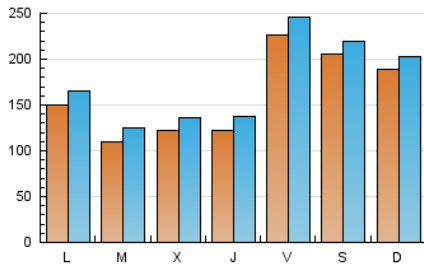

4. Gràfiques (Nacional)

4.1 Per dia de la setmana (promig)

N. únics / Visites (x 100)