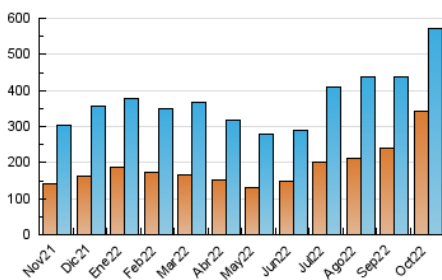

##### 4.1 Per dia de la setmana (promig)

N. únics / Visites (x 100)

Pàgines (x 100)

##### 4.2 Per franja horària (promig)

Visites\_\_ (x 1000)

Pàgines (x 1000)

##### 4.3 Per mesos

N. únics / Visites (x 1000)

Pàgines (x 1000)