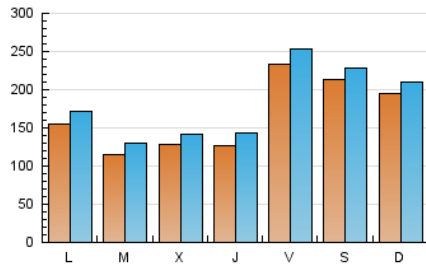

4. Gràfiques (Nacional i Internacional)

4.1 Per dia de la setmana (promig)

N. únics / Visites (x 100)